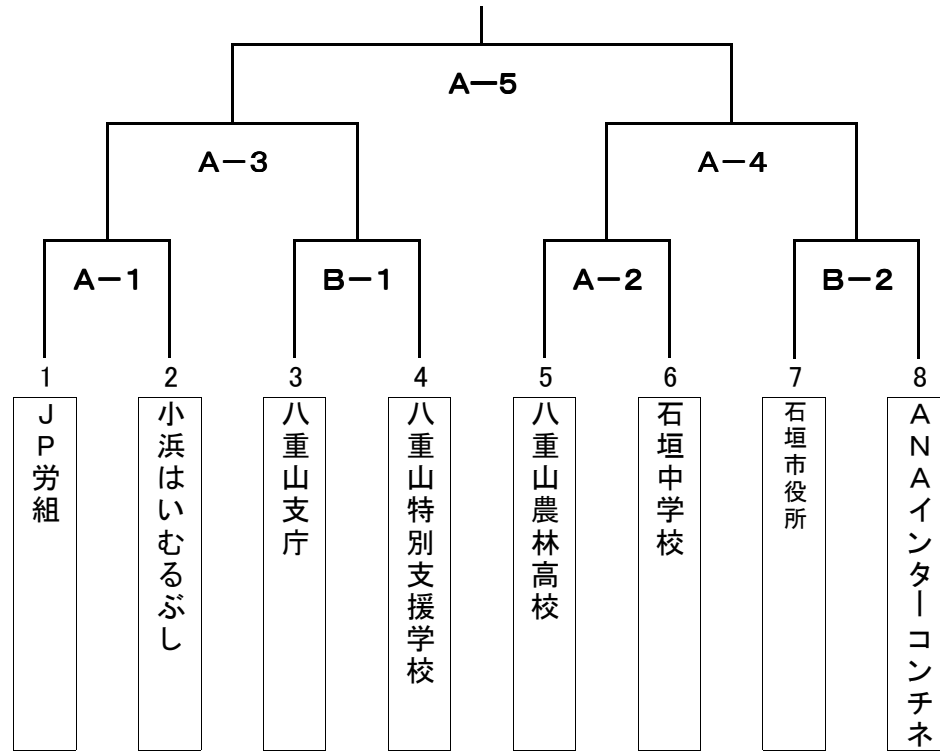

第66回職域バスケットボール選手権大会

純職域ブロック

【純職域ブロック】

優勝

準優勝

B-3

B-4

敗者交流戦

第66回職域バスケットボール選手権大会 タイムスケジュール

※時間の割り振りはあくまで目安です。準備ができ次第進行しますので、多少は前後します。

		八重山農林高校体育館			
		Aコート(舞台側)		Bコート(入口側)	
6/19 (日)	開 会 式	8:30 ~			
	1 試 合 目	9:00 ~ 10:10 JP労組 vs 小浜はいむるぶし		9:00 ~ 10:10 八重山支庁 vs 八重山特別支援学校	
		審判 1		審判 1	
		審判 2	協会	審判 2	協会
			T.O		
	2 試 合 目	10:20 ~ 11:30 八重山農林高校 vs 石垣中学校		10:20 ~ 11:30 石垣市役所 vs ANAインターコンチネンタル	
		審判 1	A-1負け	審判 1	B-1負け
		審判 2	協会	審判 2	協会
			T.O		
	3 試 合 目	11:40 ~ 12:50 A-1勝者 vs B-1勝者		11:40 ~ 12:50 A-1敗者 vs B-1敗者	
審判 1		A-2負け	審判 1	石垣市役所	
審判 2		協会	審判 2	協会	
		T.O			
4 試 合 目	13:00 ~ 14:10 A-2勝者 vs B-2勝者		13:00 ~ 14:10 A-2敗者 vs B-2敗者		
	審判 1	A-3負け	審判 1	石垣島ドリーム観光	
	審判 2	協会	審判 2	協会	
		T.O			
5 試 合 目	14:20 ~ 15:30 A-3勝者 vs B-3勝者				
	審判 1	A-4負け	審判 1		
	審判 2	協会	審判 2		
		T.O			
閉 会 式		15:30~			