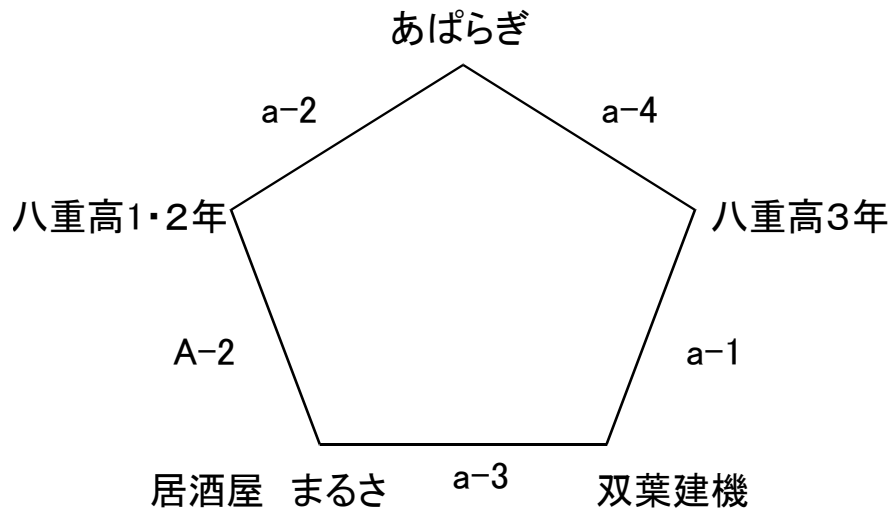

男子

女子

12月19日(土)						
八重山高枝						
A(舞台側)			B(入口側)			
①	男子 9:00~ 双葉建機 - 八重高3年			女子 9:00~ 居酒屋 まるさ - 居酒屋 錦		
	審判	協会		審判	にいーけーや	
	審判	居酒屋 まるさ		審判	八重高女子	
	TO	居酒屋 まるさ		TO	八重高女子	
②	男子 10:40~ あばらぎ - 八重高1・2年			女子 10:40~ 八重高 - にいーけーや		
	審判	協会		審判	居酒屋 錦	
	審判	八重高3年		審判	居酒屋 まるさ	
	TO	八重高3年		TO	居酒屋 まるさ	
③	男子 12:20~ 居酒屋 まるさ - 双葉建機					
	審判	協会				
	審判	八重高1・2年				
	TO	八重高1・2年				
④	男子 14:00~ 八重高3年 - あばらぎ			女子 14:00~ 居酒屋 錦 - 八重高		
	審判	協会		審判	居酒屋 まるさ	
	審判	双葉建機		審判	にいーけーや	
	TO	双葉建機		TO	にいーけーや	