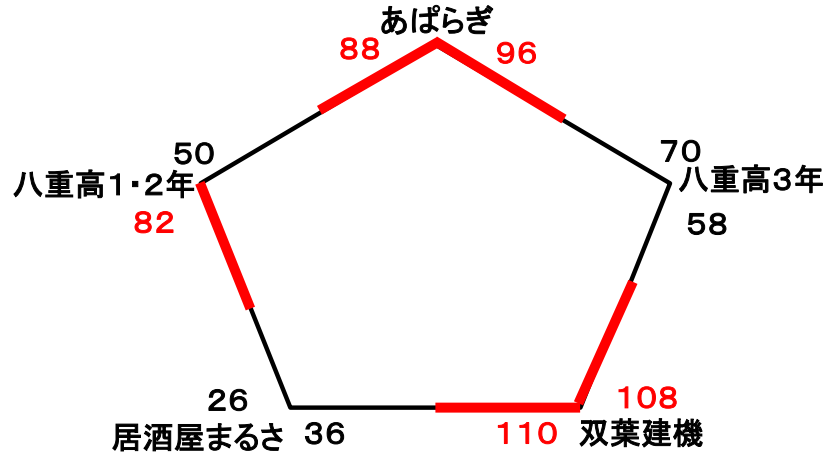

第73回社会人バスケットボール選手権大会

高校・一般男子

場所 八重高・真喜良小
日時 令和2年12月19・20日

高校・一般女子

		八重山高校					
		Aコート(メイン本部側)			Bコート(メイン玄関側)		
1	108	双葉建機 vs 八重高3年			まるさ vs 錦		
		28 - 16	58	7 - 20	39	9 - 26	99
		32 - 10		16 - 25			
		27 - 18		7 - 28			
21 - 14							
2	88	あばらぎ vs 八重高1・2年			八重高 vs にいーけーや		
		24 - 11	50	15 - 9	69	21 - 14	67
		19 - 19		20 - 19			
		26 - 12		13 - 25			
19 - 8							
3	36	まるさ vs 双葉建機					
		12 - 23	110				
		9 - 36					
		6 - 29					
9 - 22							
4	70	八重高3年 vs あばらぎ			錦 vs 八重高		
		32 - 26	96	31 - 11	112	24 - 23	74
		15 - 26		22 - 20			
		12 - 19		35 - 20			
11 - 25							
1	52	にいーけーや vs まるさ女子					
		17 - 13	48				
		5 - 15					
		18 - 14					
12 - 6							
2	82	八重高1.2年 vs まるさ					
		14 - 9	26				
		16 - 7					
		27 - 5					
25 - 5							
3	63	あばらぎ vs 双葉建機					
		14 - 18	75				
		11 - 24					
		20 - 16					
18 - 17							