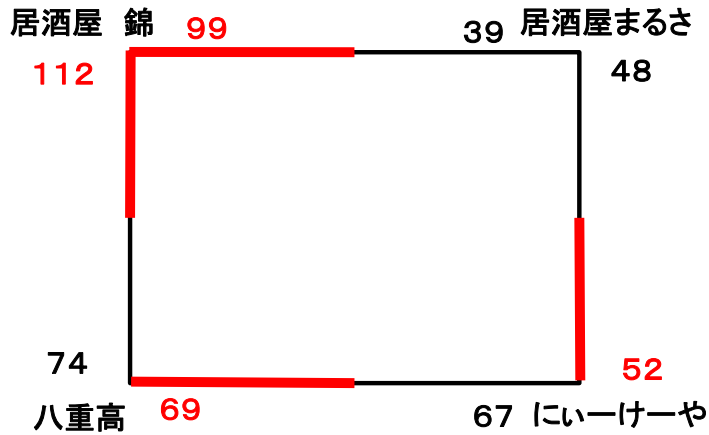

第73回社会人バスケットボール選手権大会

高校・一般男子

場所 八重高・真喜良小
日時 令和2年12月19・20日

高校・一般女子

		八重山高校					
		Aコート(メイン本部側)			Bコート(メイン玄関側)		
1	108	双葉建機 vs 八重高3年			まるさ vs 錦		
		28 - 16	58	7 - 20	39	9 - 26	99
		32 - 10		16 - 25			
		27 - 18		7 - 28			
21 - 14							
2	88	あばらぎ vs 八重高1・2年			八重高 vs にいーけーや		
		24 - 11	50	15 - 9	69	21 - 14	67
		19 - 19		20 - 19			
		26 - 12		13 - 25			
19 - 8							
3	36	まるさ vs 双葉建機					
		12 - 23	110				
		9 - 36					
		6 - 29					
9 - 22							
4	70	八重高3年 vs あばらぎ			錦 vs 八重高		
		32 - 26	96	31 - 11	112	24 - 23	74
		15 - 26		22 - 20			
		12 - 19		35 - 20			
11 - 25							
1	52	にいーけーや vs まるさ女子					
		17 - 13	48				
		5 - 15					
		18 - 14					
12 - 6							
2	82	八重高1.2年 vs まるさ					
		14 - 9	26				
		16 - 7					
		27 - 5					
25 - 5							
3	63	あばらぎ vs 双葉建機					
		14 - 18	75				
		11 - 24					
		20 - 16					
18 - 17							