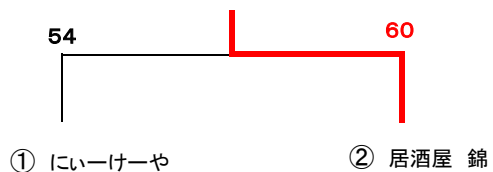

第72回社会人バスケットボール選手権大会組み合わせ・競技結果

【一般男子の部】

【一般女子の部】

第72回社会人バスケットボール選手権大会					
会場：八重山農林高校体育館					
Aコート（本部側）			Bコート（玄関側）		
5 / 1 9 (日)	1	一般男子の部		vs	
		双葉建機	あばらぎ	74	90
		7 - 23	26 - 15	22 - 24	19 - 28
		26 - 15	22 - 24	19 - 28	
	2	一般男子の部		vs	
		双葉建機	居酒屋まるさ	102	78
		31 - 26	24 - 17	26 - 19	21 - 16
		24 - 17	26 - 19	21 - 16	
	3	一般男子の部		vs	
		あばらぎ	居酒屋まるさ	118	37
		36 - 11	35 - 11	14 - 4	33 - 11
		36 - 11	35 - 11	14 - 4	33 - 11
4	一般女子の部		vs		
	にいーけーや	居酒屋錦	54	60	
	15 - 9	13 - 19	11 - 13	15 - 19	
	15 - 9	13 - 19	11 - 13	15 - 19	