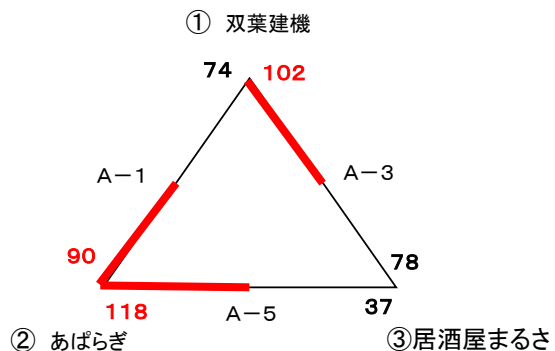

第72回社会人バスケットボール選手権大会組み合わせ・競技結果

【一般男子の部】

【一般女子の部】

第72回社会人バスケットボール選手権大会					
会場：八重山農林高校体育館					
Aコート（本部側）			Bコート（玄関側）		
5 / 1 9 (日)	1	一般男子の部		vs	
		双葉建機	あばらぎ	74	90
		7 - 23	26 - 15	22 - 24	19 - 28
		26 - 15	22 - 24	19 - 28	
	2	一般男子の部		vs	
		双葉建機	居酒屋まるさ	102	78
		31 - 26	24 - 17	26 - 19	21 - 16
		24 - 17	26 - 19	21 - 16	
	3	一般男子の部		vs	
		あばらぎ	居酒屋まるさ	118	37
		36 - 11	35 - 11	14 - 4	33 - 11
		36 - 11	35 - 11	14 - 4	33 - 11
4	一般女子の部		vs		
	にいーけーや	居酒屋錦	54	60	
	15 - 9	13 - 19	11 - 13	15 - 19	
	15 - 9	13 - 19	11 - 13	15 - 19	