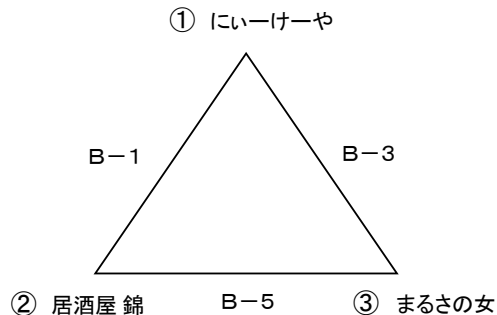

7月28日(土)			
八重山高等学校			
A(舞台側)		B	
開会式9:00~			
9:30~一般男子の部		9:30~一般女子の部	
①	双葉建機 - 居酒屋まるさ	にいーけーや - 居酒屋 錦	
	審判 あばらぎ	審判 まるさの女	
	審判 Collar Bone	審判 協会	
	TO Collar Bone&あばらぎ	TO まるさの女	
11:00~一般男子の部			
②	Collar Bone - あばらぎ	-	
	審判 双葉建機	審判	
	審判 居酒屋まるさ	審判	
	TO 双葉建機&まるさ	TO	
		12:30~一般女子の部	
③	-	にいーけーや - まるさの女	
	審判	審判 居酒屋 錦	
	審判	審判 居酒屋 錦	
	TO	TO 居酒屋 錦	
14:00~一般男子の部			
④	A-1敗者 - A-2敗者	-	
	審判 協会	審判	
	審判 協会	審判	
	TO A-1勝&A2勝	TO	
15:30~一般男子の部 決勝		15:30~一般女子の部	
⑤	A-1勝者 - A-2勝者	居酒屋 錦 - まるさの女	
	審判 協会	審判 にいーけーや	
	審判 協会	審判 にいーけーや	
	TO A-1負&A2負	TO にいーけーや	

【時間修正】開会式試合開始時間を誤って記載しておりました。以下の通り修正します

修正前→開会式8:30 試合開始9:00

修正後→開会式9:00 試合開始9:30

【審判変更】

(1) 変更前→Aコート第1試合 審判 (協会)(あばらぎ)
変更後→Aコート第1試合 審判 (カラーボン)(あばらぎ)

(2) 変更前→Aコート第2試合 審判 (A-1勝者)(協会)
変更後→Aコート第2試合 審判 (双葉建機)(居酒屋まるさ)

※試合開始はあくまでも目安です。前の試合終了時間によって早まることがあります