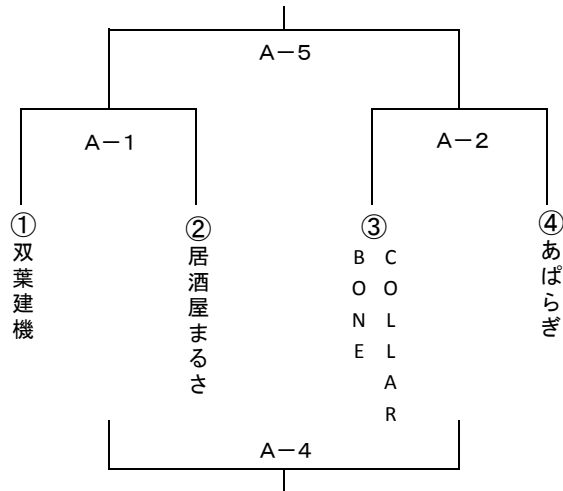

# 第71回社会人バスケットボール選手権大会組み合わせ・タイムスケジュール

## 【一般男子の部】

## 【一般女子の部】

7月28日(土)			
八重山高等学校			
A(舞台側)		B	
開会式9:00~			
9:30~一般男子の部		9:30~一般女子の部	
①	双葉建機 - 居酒屋まるさ	にいーけーや - 居酒屋 錦	
	審判 あばらぎ	審判 まるさの女	
	審判 Collar Bone	審判 協会	
	TO Collar Bone&あばらぎ	TO まるさの女	
11:00~一般男子の部			
②	Collar Bone - あばらぎ	-	
	審判 双葉建機	審判	
	審判 居酒屋まるさ	審判	
	TO 双葉建機&まるさ	TO	
		12:30~一般女子の部	
③	-	にいーけーや - まるさの女	
	審判	審判 居酒屋 錦	
	審判	審判 居酒屋 錦	
	TO	TO 居酒屋 錦	
14:00~一般男子の部			
④	A-1敗者 - A-2敗者	-	
	審判 協会	審判	
	審判 協会	審判	
	TO A-1勝&A2勝	TO	
15:30~一般男子の部 決勝		15:30~一般女子の部	
⑤	A-1勝者 - A-2勝者	居酒屋 錦 - まるさの女	
	審判 協会	審判 にいーけーや	
	審判 協会	審判 にいーけーや	
	TO A-1負&A2負	TO にいーけーや	