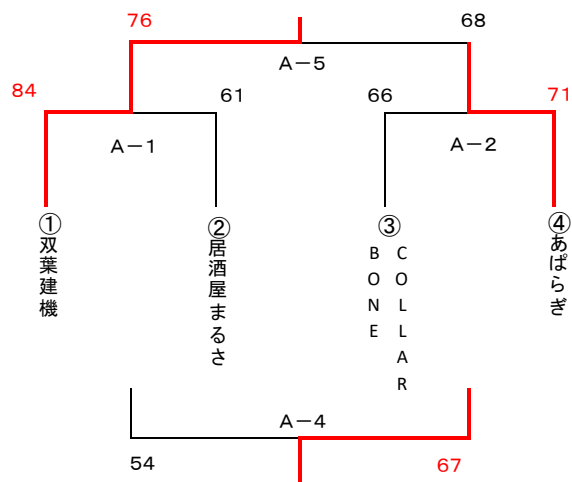

# 第71回社会人バスケットボール選手権大会組み合わせ・競技結果

## 【一般男子の部】

## 【一般女子の部】

第71回社会人バスケットボール選手権大会					
会場: 八重山高校体育館					
Aコート(本部側)			Bコート(玄関側)		
7 / 2 8 ( 土 )	1	一般男子の部 双葉建機 vs 居酒屋まるさ	一般女子の部 にいーけーや vs 居酒屋錦	26 - 2	7 - 17
		19 - 12	19 - 15	19 - 25	14 - 13
		20 - 22	14 - 15		
		<b>84</b>	<b>61</b>	<b>54</b>	<b>60</b>
2	一般男子の部 Collar Bone vs あばらぎ	vs			
	16 - 17				
	18 - 18				
	16 - 17				
	16 - 19				
	<b>66</b>	<b>71</b>			
3	vs	一般女子の部 にいーけーや vs まるさの女		26 - 10	
				14 - 4	
				20 - 10	
				22 - 2	
			<b>82</b>		<b>26</b>
4	一般男子の部 3位決定戦 居酒屋まるさ vs Collar Bone	vs			
	15 - 13				
	9 - 20				
	18 - 15				
	12 - 19				
	<b>54</b>	<b>67</b>			
5	一般男子の部 決勝 双葉建機 vs あばらぎ	一般女子 居酒屋錦 vs まるさの女		20 - 5	
	19 - 19			33 - 9	
	17 - 11			23 - 7	
	14 - 21			24 - 6	
	26 - 17				
	<b>76</b>	<b>68</b>	<b>100</b>		<b>27</b>