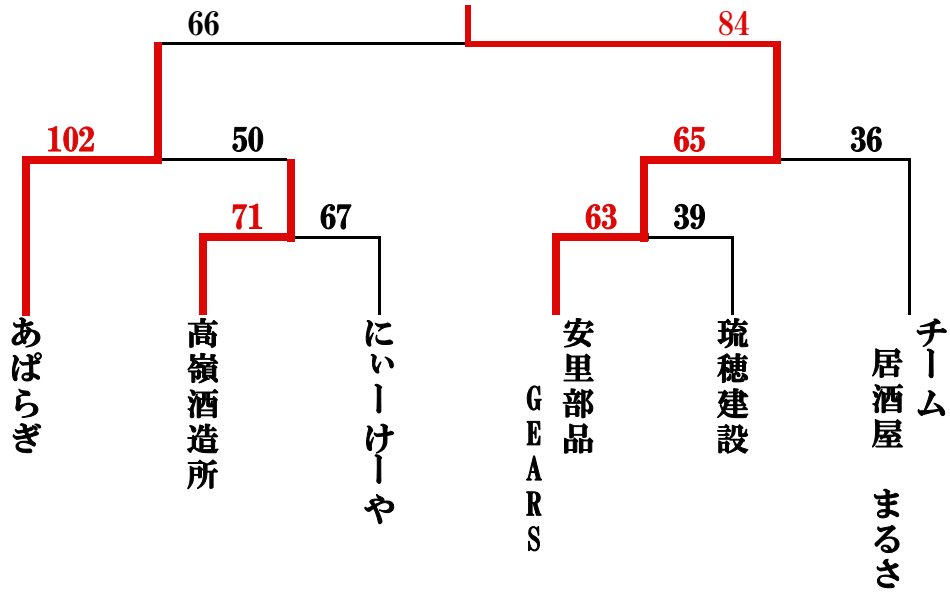

第68回 社会人バスケットボール選手権大会 勝ち上がり

【一般男子】

【一般女子】

【壮年】

第68回 社会人バスケットボール選手権大会 成績表

1日目の試合結果										
aコート					bコート					
1	男子1回戦	71	14 — 19	67	にいーけーや	女子決勝	72	22 — 3	39	居酒屋錦
	高嶺酒造		24 — 20			にいーけーや女子		17 — 15		
2	男子2回戦	63	20 — 5	39	琉穂建設			—		
	安里部品		16 — 13					—		
3	男子準決勝	102	24 — 9	50	高嶺酒造所	壮年1回戦	56	11 — 5	58	レッドアイ
	あばらぎ		28 — 17			八重山つぐ		4 — 18		
4	男子準決勝	65	21 — 10	36	居酒屋まるさ	壮年1回戦	73	22 — 28	75	にいーけーや 壮年
	安里部品		29 — 14			レッドドラゴン		19 — 7		
			17 — 4					21 — 12		
			18 — 11					18 — 25		
			17 — 11					13 — 20		
			13 — 10					21 — 18		

2日目の試合結果										
Aコート					Bコート					
1	壮年決勝	50	8 — 17	63	にいーけーや 壮年	女子交流	54	12 — 17	63	八重山高女子
	レッドアイ		10 — 11			一般女子		17 — 13		
2	男子決勝	66	19 — 13	84	安里部品			—		
	あばらぎ		13 — 22					—		
			11 — 21					—		
			17 — 24					—		
			29 — 14					—		
			9 — 25					—		