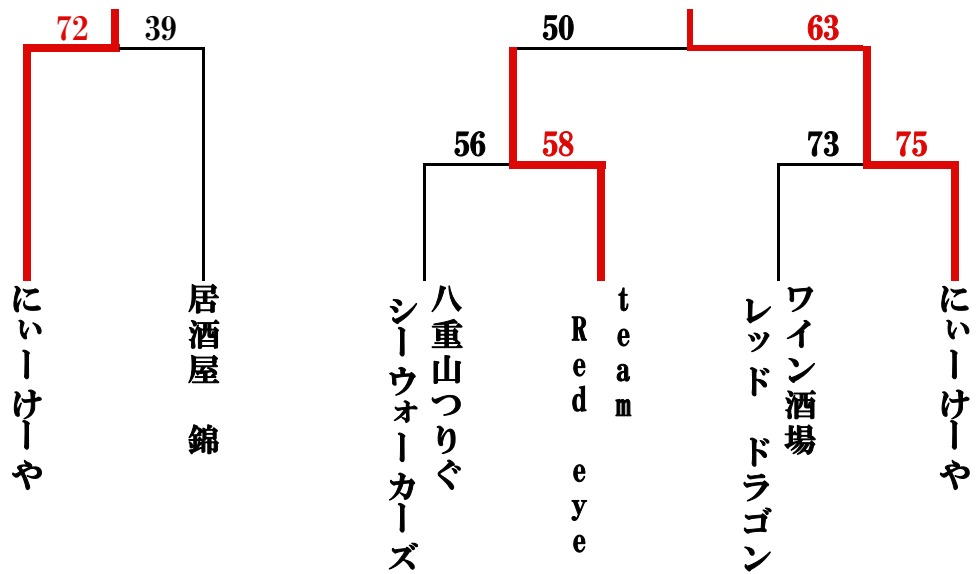

第68回 社会人バスケットボール選手権大会 勝ち上がり

【一般男子】

【一般女子】

【壮年】

第68回 社会人バスケットボール選手権大会 成績表

1日目の試合結果										
aコート					bコート					
1	男子1回戦	71	14 — 19	67	にいーけーや	女子決勝	72	22 — 3	39	居酒屋錦
	高嶺酒造		24 — 20			にいーけーや女子		17 — 15		
2	男子2回戦	63	20 — 5	39	琉穂建設			—		
	安里部品		16 — 13					—		
3	男子準決勝	102	24 — 9	50	高嶺酒造所	壮年1回戦	56	11 — 5	58	レッドアイ
	あばらぎ		28 — 17			八重山つぐ		4 — 18		
4	男子準決勝	65	21 — 10	36	居酒屋まるさ	壮年1回戦	73	22 — 28	75	にいーけーや 壮年
	安里部品		29 — 14			レッドドラゴン		19 — 7		
			17 — 4					21 — 12		
			18 — 11					18 — 25		
			17 — 11					13 — 20		
			13 — 10					21 — 18		

2日目の試合結果										
Aコート					Bコート					
1	壮年決勝	50	8 — 17	63	にいーけーや 壮年	女子交流	54	12 — 17	63	八重山高女子
	レッドアイ		10 — 11			一般女子		17 — 13		
2	男子決勝	66	19 — 13	84	安里部品			—		
	あばらぎ		13 — 22					—		
			11 — 21					—		
			17 — 24					—		
			29 — 14					—		
			9 — 25					—		