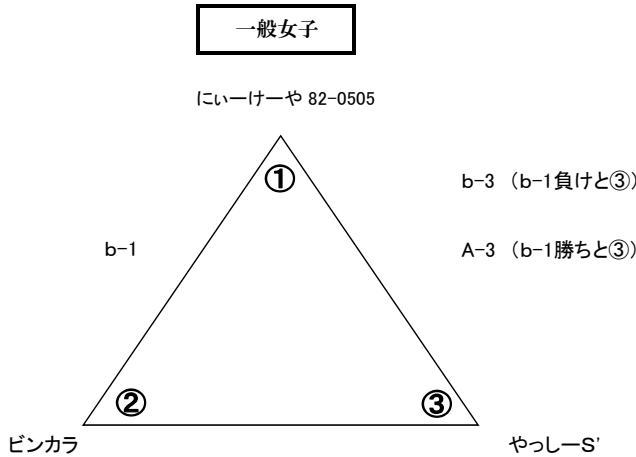

タイムスケジュール

3/15(土)
会場設営 08:00～ 各チーム2名以上

開会式 09:30～

第1試合 abコート 10:00～
第2試合 abコート 11:10～
第3試合 abコート 12:20～
第4試合 abコート 13:30～

終了後、会場 片づけ

3/16(日)
会場設営 08:00～ 各チーム2名以上

第1試合 ABコート 09:30～
第2試合 Aコート 11:00～
第3試合 Aコート 12:10～
第4試合 Aコート 13:40～

閉会式 15:10～

終了後、会場 片づけ

※壮年以外 全試合フルタイム
上記以外の試合は、フリースロー、タイムアウト
4P残り2分以外タイム流し

今大会は、参加申し込みチーム数及び大会運営
を検討した結果、男女一般の試合は、フルタイム
とした。