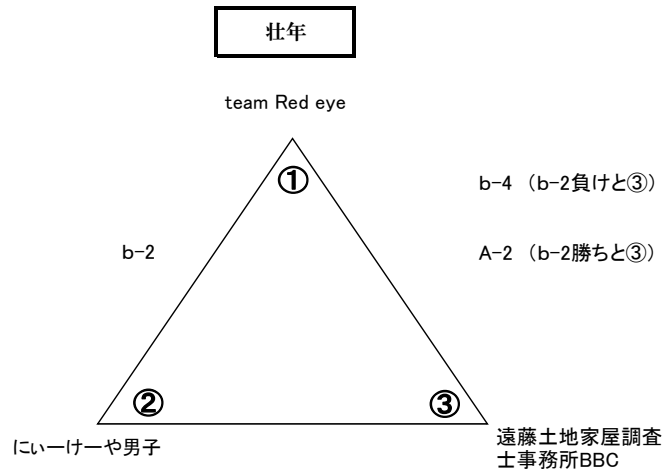

タイムスケジュール

3/15(土)
会場設営 08:00～ 各チーム2名以上

開会式 09:30～

第1試合 abコート 10:00～
第2試合 abコート 11:10～
第3試合 abコート 12:20～
第4試合 abコート 13:30～

終了後、会場 片づけ

3/16(日)
会場設営 08:00～ 各チーム2名以上

第1試合 ABコート 09:30～
第2試合 Aコート 11:00～
第3試合 Aコート 12:10～
第4試合 Aコート 13:40～

閉会式 15:10～

終了後、会場 片づけ

※壮年以外 全試合フルタイム
上記以外の試合は、フリースロー、タイムアウト
4P残り2分以外タイム流し

今大会は、参加申し込みチーム数及び大会運営
を検討した結果、男女一般の試合は、フルタイム
とした。