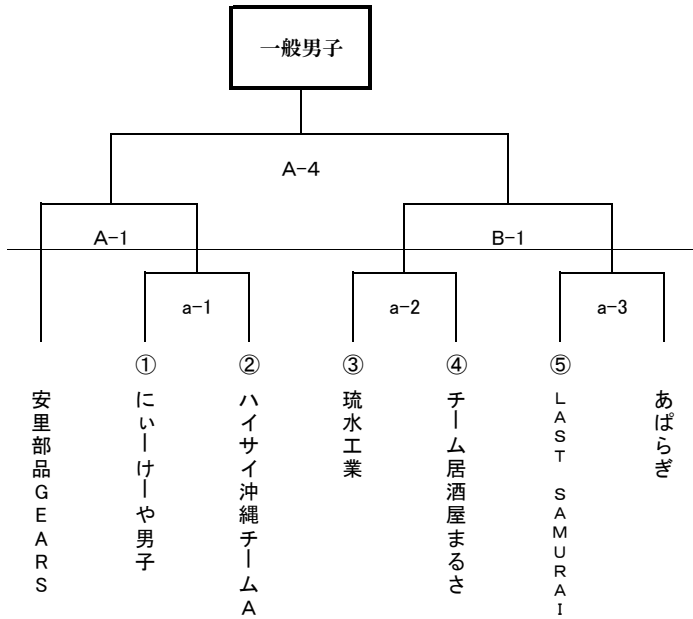

第67回 社会人バスケットボール選手権大会 組み合わせ表

タイムスケジュール

3/15(土)
会場設営 08:00～ 各チーム2名以上

開会式 09:30～

第1試合 abコート 10:00～
第2試合 abコート 11:10～
第3試合 abコート 12:20～
第4試合 abコート 13:30～

終了後、会場 片づけ

3/16(日)
会場設営 08:00～ 各チーム2名以上

第1試合 ABコート 09:30～
第2試合 Aコート 11:00～
第3試合 Aコート 12:10～
第4試合 Aコート 13:40～

閉会式 15:10～

終了後、会場 片づけ

※壮年以外 全試合フルタイム
上記以外の試合は、フリースロー、タイムアウト
4P残り2分以外タイム流し

今大会は、参加申し込みチーム数及び大会運営
を検討した結果、男女一般の試合は、フルタイム
とした。

第67回社会人バスケットボール選手権大会タイムスケジュール

* 開始予定時刻はあくまでも目安です。準備ができ次第進行しますので前後します。

* 今大会の帯同審判及びTO割り当ての全試合を確認して、運営に遅れが出ないようにお願いします。