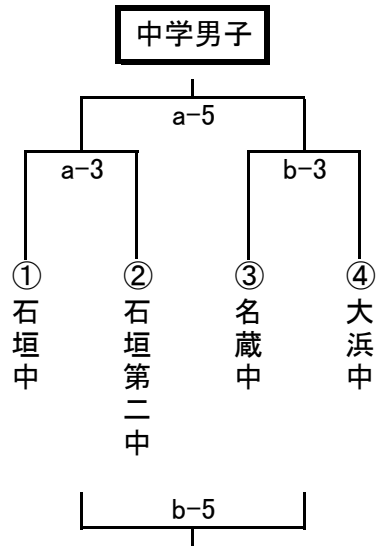

第66回社会人選手権大会 ・ 第49回中学校選手権大会 トーナメント表

タイムスケジュール

5月25日(土) 会場設営 08:00～ 各チーム2名
5月26日(日) 会場設営 08:00～ 各チーム2名

開会式 08:30～

第1試合 abコート 09:00～
第2試合 abコート 10:10～
第3試合 abコート 11:20～
第4試合 abコート 12:30～
第5試合 abコート 13:40～
第6試合 abコート 14:50～