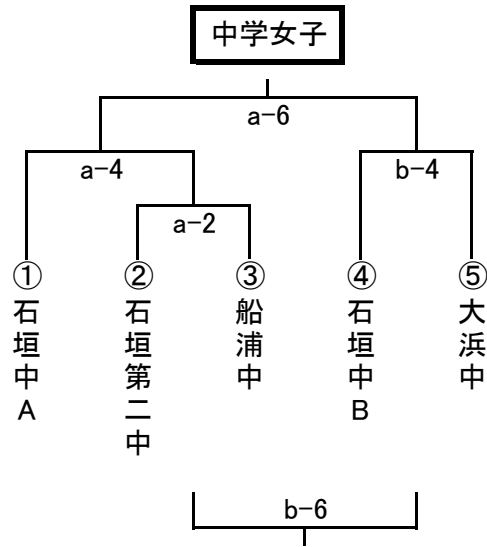

第66回社会人選手権大会 ・ 第49回中学校選手権大会 トーナメント表

タイムスケジュール

5月25日(土) 会場設営 08:00～ 各チーム2名
5月26日(日) 会場設営 08:00～ 各チーム2名

開会式 08:30～

第1試合 abコート 09:00～
第2試合 abコート 10:10～
第3試合 abコート 11:20～
第4試合 abコート 12:30～
第5試合 abコート 13:40～
第6試合 abコート 14:50～

第1試合 Aコート 09:00～
第2試合 Aコート 10:10～
第3試合 Aコート 11:20～
第4試合 Aコート 12:20～
第5試合 Aコート 14:20～

※中学校選手権大会 フルタイム
※社会人選手権大会 男子決勝、壮年、女子2日目フルタイム
上記以外の試合
フリースロー、タイムアウト、4P残り2分以外流し