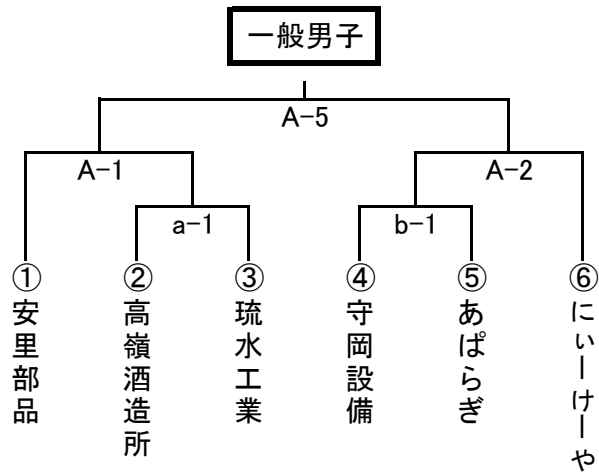

第1試合 Aコート 09:00～
第2試合 Aコート 10:10～
第3試合 Aコート 11:20～
第4試合 Aコート 12:20～
第5試合 Aコート 14:20～

※中学校選手権大会 フルタイム
※社会人選手権大会 男子決勝、壮年、女子2日目フルタイム
上記以外の試合
フリースロー、タイムアウト、4P残り2分以外流し

第66回社会人選手権大会・第49回中学校選手権大会タイムスケジュール

* 開始予定時刻はあくまでも目安です。準備ができ次第進行しますので前後します。