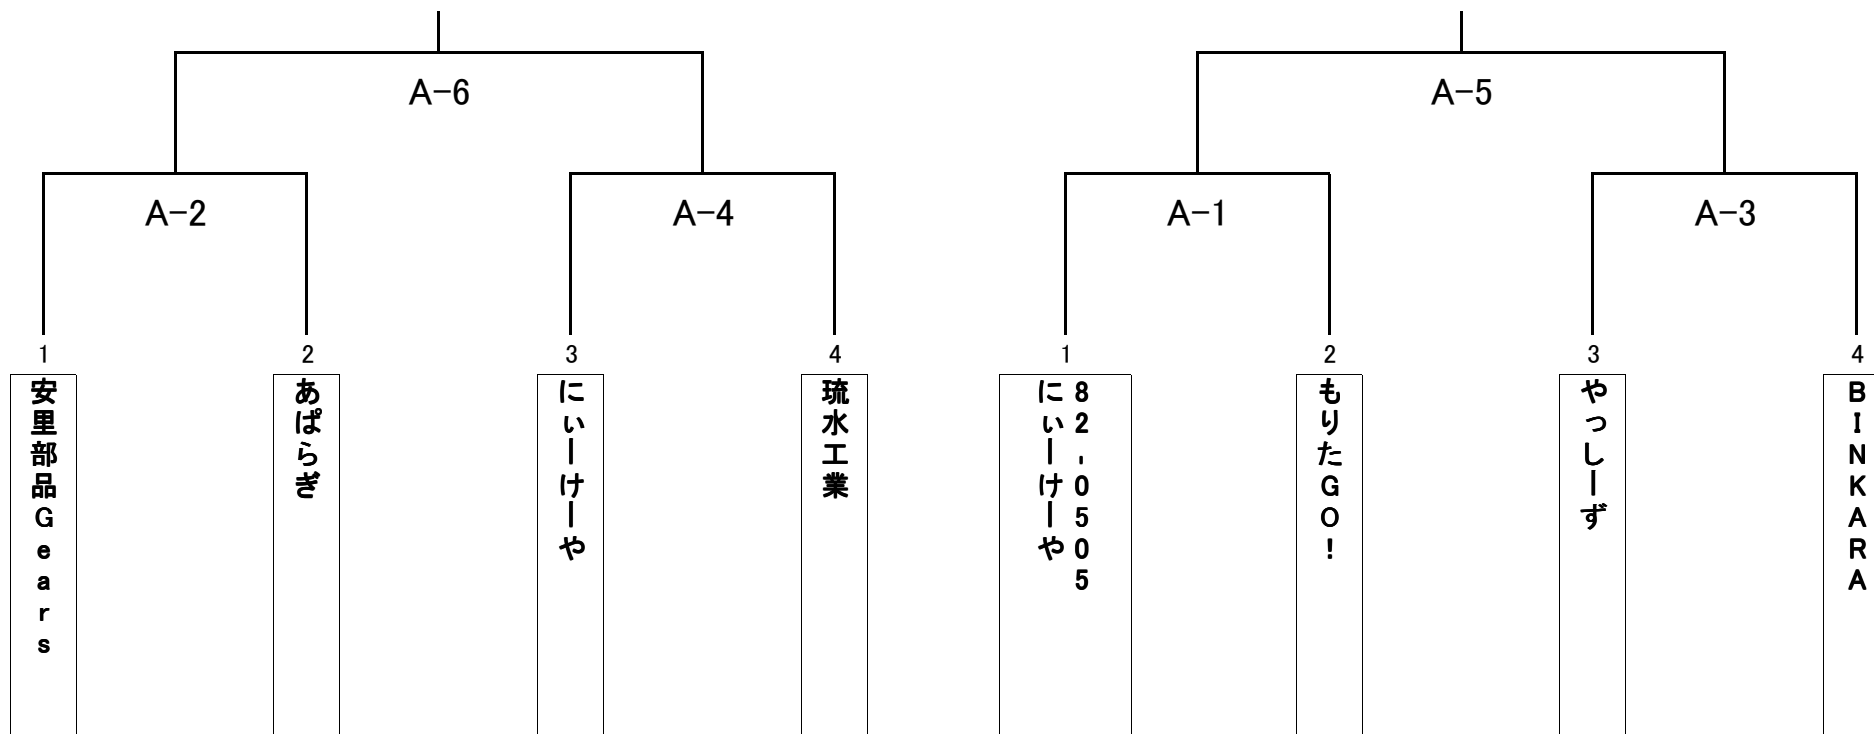

# 第65回 社会人バスケットボール選手権大会

平成24年7月29日(日):石垣中学校

## 一般男子

## 一般女子

タイムスケジュール(予定) ※決勝のみフルタイム。決勝以外は、フリースロー、タイムアウト、4Q残り2分以外 タイム流し

開会式	08:30~	第4試合	12:30~
第1試合	09:00~	第5試合	13:40~
第2試合	10:10~	第6試合	15:10~
第3試合	11:20~	閉会式	16:40~