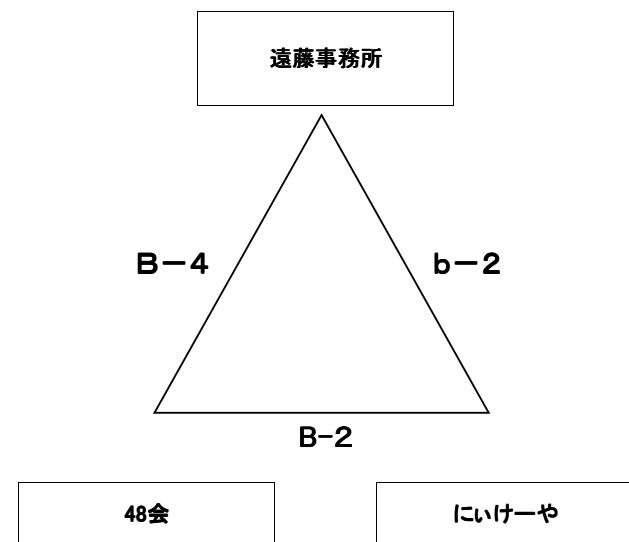

第64回 社会人バスケットボール選手権大会

平成24年3月17日(土)
平成24年3月18日(日)
※担当チーム:流水工業 ※1日目7:30集合:会場設営のため

一般男子

一般女子

壮年

第64回 社会人バスケットボール選手権大会 タイムスケジュール

※時間の割り振りはあくまで目安です。準備ができ次第進行しますので、多少前後することもあります。
今回の担当チームは、あばらぎです。 ※会場設営7:30集合

		八重山農林高校				
		aコート(舞台側)		bコート(入口側)		
3/17 (土)	開 会 式	8:30 ~				
	1 試 合 目	9:00 ~ 10:10 二中B vs 名蔵中		9:00 ~ 10:10 二中 vs 大浜中		
		審判 1	石中	審判 1	やっしー'S	
		審判 2	にいけーや	審判 2	伊・船・西合同	
			T.O	ふつうの上等	T.O	石垣中
	2 試 合 目	10:20 ~ 11:30 高嶺酒造所 vs あばらぎ		10:20 ~ 11:30 遠藤事務所 vs にいけーや		
		審判 1	安里部品	審判 1	流水工業	
審判 2		安里部品	審判 2	48会		
		T.O	名蔵中	T.O	伊・船・西合同	
3 試 合 目	11:40 ~ 12:50 湘北 vs ふつうの上等		11:40 ~ 12:50 BINKARA vs 森田Go			
	審判 1	高嶺酒造所	審判 1	にいけーや		
	審判 2	琉水工業	審判 2	二中		
		T.O	二中B	T.O	大浜中	
4 試 合 目	13:00 ~ 14:10 石垣中 vs 大浜中		13:00 ~ 14:10 石垣中 vs 伊・船・西合同			
	審判 1	高嶺酒造所	審判 1	森田Go		
	審判 2	石垣第二中	審判 2	BINKARA		
		T.O	湘北	T.O	二中	
5 試 合 目	14:20 ~ 15:30 にいけーや vs 安里部品GEARS		14:20 ~ 15:30 やっしー'S vs にいけーや82-0505			
	審判 1	あばらぎ	審判 1	大浜中		
	審判 2	あばらぎ	審判 2	協会		
		T.O	ふつうの上等	T.O	湘北	
6 試 合 目	15:40 ~ 16:50 二中A vs a-4勝者		<div style="border: 1px solid black; width: 100%; height: 100%; display: flex; align-items: center; justify-content: center;"> X </div>			
	審判 1	にいけーや				
	審判 2	石垣中				
		T.O	a-4負け			
		八重山農林高校				
		Aコート(舞台側)		Bコート(入口側)		
3/18 (日)	1 試 合 目	9:30 ~ 11:00 琉水工業 vs a-5勝者		9:30 ~ 11:00 a-2勝者 vs a-3勝者		
		審判 1	協 会	審判 1	協 会	
		審判 2	協 会	審判 2	協 会	
			T.O	協会	T.O	協会
	2 試 合 目	11:10 ~ 12:40 一般女子決勝		11:10 ~ 12:40 48会 vs にいけーや		
		審判 1	協 会	審判 1	協 会	
		審判 2	協 会	審判 2	協 会	
			T.O	協会	T.O	協会
	3 試 合 目	12:50 ~ 14:20 中学男子決勝		12:50 ~ 14:20 中学女子決勝		
		審判 1	協 会	審判 1	協 会	
		審判 2	協 会	審判 2	協 会	
			T.O	協会	T.O	協会
	4 試 合 目	14:30 ~ 16:00 一般男子決勝		14:30 ~ 16:00 遠藤事務所 vs 48会		
		審判 1	協 会	審判 1	協 会	
		審判 2	協 会	審判 2	協 会	
			T.O	協会	T.O	協会
閉 会 式	16:10~					