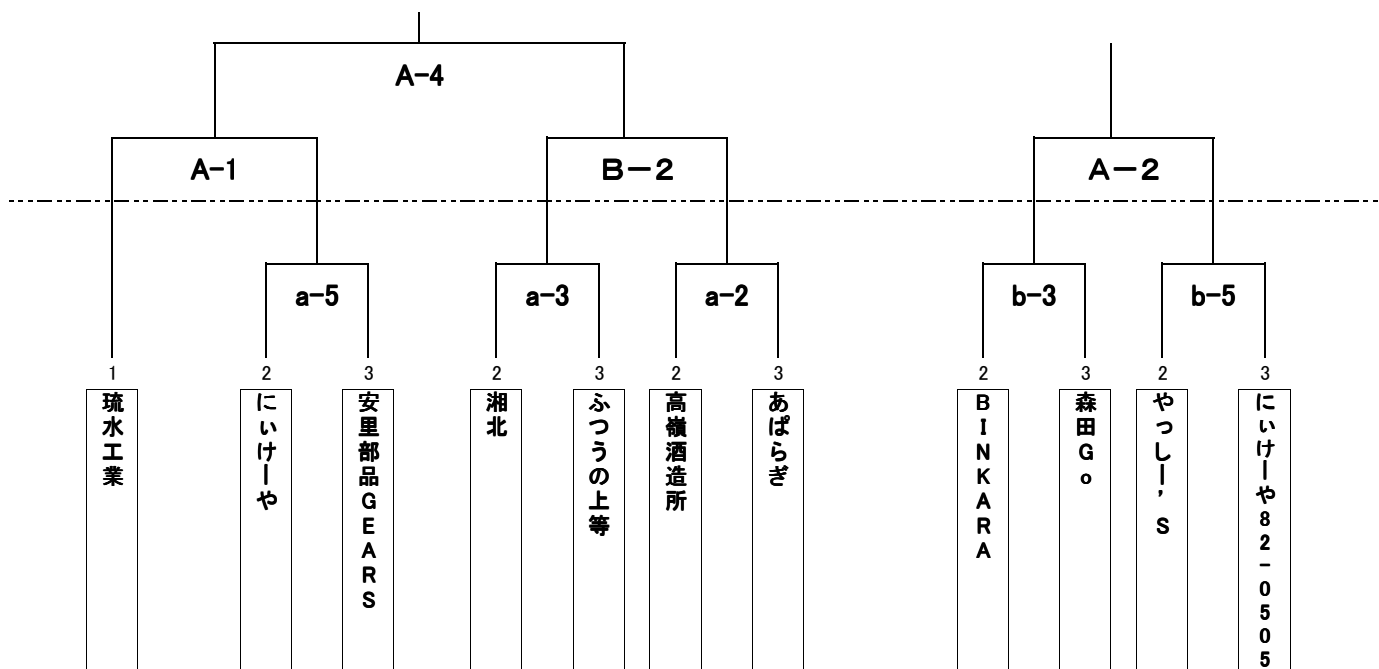

第64回 社会人バスケットボール選手権大会

平成24年3月17日(土)
平成24年3月18日(日)
※担当チーム:流水工業 ※1日目7:30集合:会場設営のため

一般男子

一般女子

壮年

第64回 社会人バスケットボール選手権大会 タイムスケジュール

※時間の割り振りはあくまで目安です。準備ができ次第進行しますので、多少前後することもあります。
今回の担当チームは、あばらぎです。 ※会場設営7:30集合

		八重山農林高校				
		aコート(舞台側)		bコート(入口側)		
3/17 (土)	開 会 式	8:30 ~				
	1 試 合 目	9:00 ~ 10:10 二中B vs 名蔵中		9:00 ~ 10:10 二中 vs 大浜中		
		審判 1	石中	審判 1	やっしー'S	
		審判 2	にいけーや	審判 2	伊・船・西合同	
			T.O	ふつうの上等	T.O	石垣中
	2 試 合 目	10:20 ~ 11:30 高嶺酒造所 vs あばらぎ		10:20 ~ 11:30 遠藤事務所 vs にいけーや		
		審判 1	安里部品	審判 1	流水工業	
審判 2		安里部品	審判 2	48会		
		T.O	名蔵中	T.O	伊・船・西合同	
3 試 合 目	11:40 ~ 12:50 湘北 vs ふつうの上等		11:40 ~ 12:50 BINKARA vs 森田Go			
	審判 1	高嶺酒造所	審判 1	にいけーや		
	審判 2	琉水工業	審判 2	二中		
		T.O	二中B	T.O	大浜中	
4 試 合 目	13:00 ~ 14:10 石垣中 vs 大浜中		13:00 ~ 14:10 石垣中 vs 伊・船・西合同			
	審判 1	高嶺酒造所	審判 1	森田Go		
	審判 2	石垣第二中	審判 2	BINKARA		
		T.O	湘北	T.O	二中	
5 試 合 目	14:20 ~ 15:30 にいけーや vs 安里部品GEARS		14:20 ~ 15:30 やっしー'S vs にいけーや82-0505			
	審判 1	あばらぎ	審判 1	大浜中		
	審判 2	あばらぎ	審判 2	協会		
		T.O	ふつうの上等	T.O	湘北	
6 試 合 目	15:40 ~ 16:50 二中A vs a-4勝者		<div style="border: 1px solid black; width: 100%; height: 100%; display: flex; align-items: center; justify-content: center;"> X </div>			
	審判 1	にいけーや				
	審判 2	石垣中				
		T.O	a-4負け			
		八重山農林高校				
		Aコート(舞台側)		Bコート(入口側)		
3/18 (日)	1 試 合 目	9:30 ~ 11:00 琉水工業 vs a-5勝者		9:30 ~ 11:00 a-2勝者 vs a-3勝者		
		審判 1	協 会	審判 1	協 会	
		審判 2	協 会	審判 2	協 会	
			T.O	協会	T.O	協会
	2 試 合 目	11:10 ~ 12:40 一般女子決勝		11:10 ~ 12:40 48会 vs にいけーや		
		審判 1	協 会	審判 1	協 会	
		審判 2	協 会	審判 2	協 会	
			T.O	協会	T.O	協会
	3 試 合 目	12:50 ~ 14:20 中学男子決勝		12:50 ~ 14:20 中学女子決勝		
		審判 1	協 会	審判 1	協 会	
		審判 2	協 会	審判 2	協 会	
			T.O	協会	T.O	協会
	4 試 合 目	14:30 ~ 16:00 一般男子決勝		14:30 ~ 16:00 遠藤事務所 vs 48会		
		審判 1	協 会	審判 1	協 会	
		審判 2	協 会	審判 2	協 会	
			T.O	協会	T.O	協会
閉 会 式	16:10~					