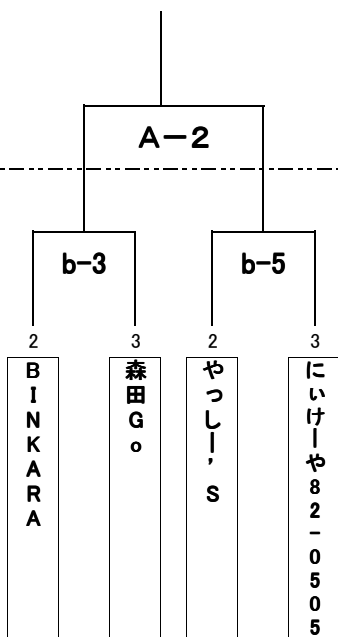

第64回 社会人バスケットボール選手権大会

平成24年3月17日(土)
平成24年3月18日(日)
※担当チーム:流水工業 ※1日目7:30集合:会場設営のため

一般男子

一般女子

壮年

第64回 社会人バスケットボール選手権大会 タイムスケジュール

※時間の割り振りはあくまで目安です。準備ができ次第進行しますので、多少前後することもあります。
今回の担当チームは、あばらぎです。 ※会場設営7:30集合

		八重山農林高校				
		aコート(舞台側)		bコート(入口側)		
3/17 (土)	開 会 式	8:30 ~				
	1 試 合 目	9:00 ~ 10:10 二中B vs 名蔵中		9:00 ~ 10:10 二中 vs 大浜中		
		審判 1	石中	審判 1	やっしー'S	
		審判 2	にいけーや	審判 2	伊・船・西合同	
			T.O	ふつうの上等	T.O	石垣中
	2 試 合 目	10:20 ~ 11:30 高嶺酒造所 vs あばらぎ		10:20 ~ 11:30 遠藤事務所 vs にいけーや		
		審判 1	安里部品	審判 1	流水工業	
審判 2		安里部品	審判 2	48会		
		T.O	名蔵中	T.O	伊・船・西合同	
3 試 合 目	11:40 ~ 12:50 湘北 vs ふつうの上等		11:40 ~ 12:50 BINKARA vs 森田Go			
	審判 1	高嶺酒造所	審判 1	にいけーや		
	審判 2	琉水工業	審判 2	二中		
		T.O	二中B	T.O	大浜中	
4 試 合 目	13:00 ~ 14:10 石垣中 vs 大浜中		13:00 ~ 14:10 石垣中 vs 伊・船・西合同			
	審判 1	高嶺酒造所	審判 1	森田Go		
	審判 2	石垣第二中	審判 2	BINKARA		
		T.O	湘北	T.O	二中	
5 試 合 目	14:20 ~ 15:30 にいけーや vs 安里部品GEARS		14:20 ~ 15:30 やっしー'S vs にいけーや82-0505			
	審判 1	あばらぎ	審判 1	大浜中		
	審判 2	あばらぎ	審判 2	協会		
		T.O	ふつうの上等	T.O	湘北	
6 試 合 目	15:40 ~ 16:50 二中A vs a-4勝者		<div style="border: 1px solid black; width: 100%; height: 100%; display: flex; align-items: center; justify-content: center;"> X </div>			
	審判 1	にいけーや				
	審判 2	石垣中				
		T.O	a-4負け			
		八重山農林高校				
		Aコート(舞台側)		Bコート(入口側)		
3/18 (日)	1 試 合 目	9:30 ~ 11:00 琉水工業 vs a-5勝者		9:30 ~ 11:00 a-2勝者 vs a-3勝者		
		審判 1	協 会	審判 1	協 会	
		審判 2	協 会	審判 2	協 会	
			T.O	協会	T.O	協会
	2 試 合 目	11:10 ~ 12:40 一般女子決勝		11:10 ~ 12:40 48会 vs にいけーや		
		審判 1	協 会	審判 1	協 会	
		審判 2	協 会	審判 2	協 会	
			T.O	協会	T.O	協会
	3 試 合 目	12:50 ~ 14:20 中学男子決勝		12:50 ~ 14:20 中学女子決勝		
		審判 1	協 会	審判 1	協 会	
		審判 2	協 会	審判 2	協 会	
			T.O	協会	T.O	協会
	4 試 合 目	14:30 ~ 16:00 一般男子決勝		14:30 ~ 16:00 遠藤事務所 vs 48会		
		審判 1	協 会	審判 1	協 会	
		審判 2	協 会	審判 2	協 会	
			T.O	協会	T.O	協会
閉 会 式	16:10~					