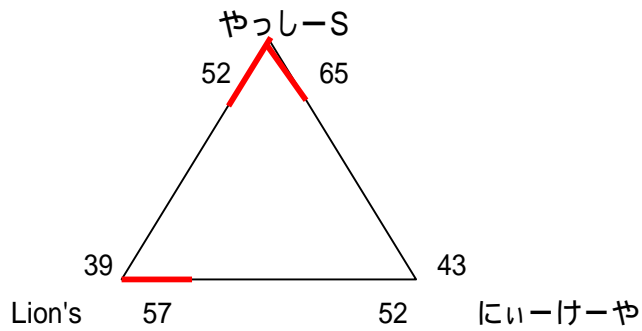

# 第58回 社会人バスケットボール選手権大会

日時：平成21年3月7日 9:00 開会式 9:30 開始 会場：大浜中学校体育館

平成21年3月8日 9:00 開始

## 男子の部

## 女子の部