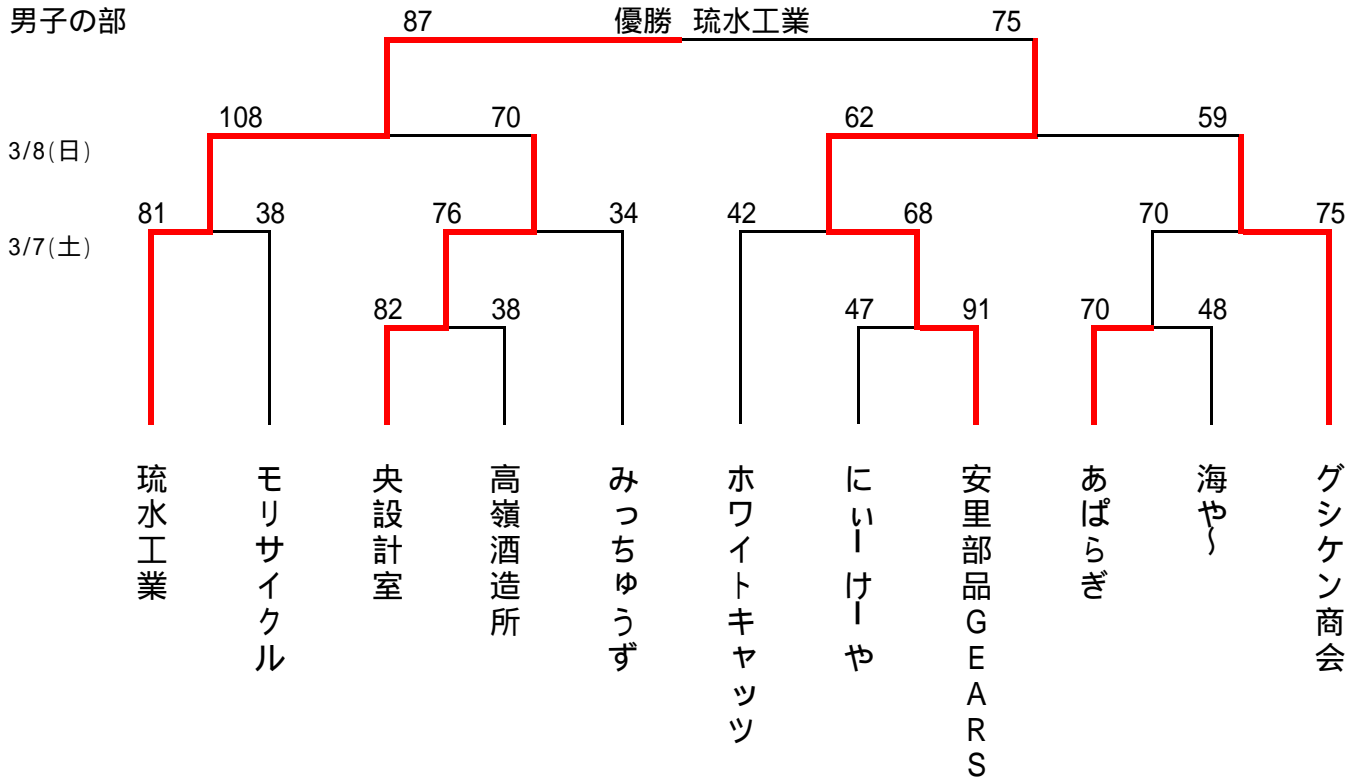

# 第58回 社会人バスケットボール選手権大会

日時：平成21年3月7日 9:00 開会式 9:30 開始 会場：大浜中学校体育館

平成21年3月8日 9:00 開始

## 男子の部

## 女子の部