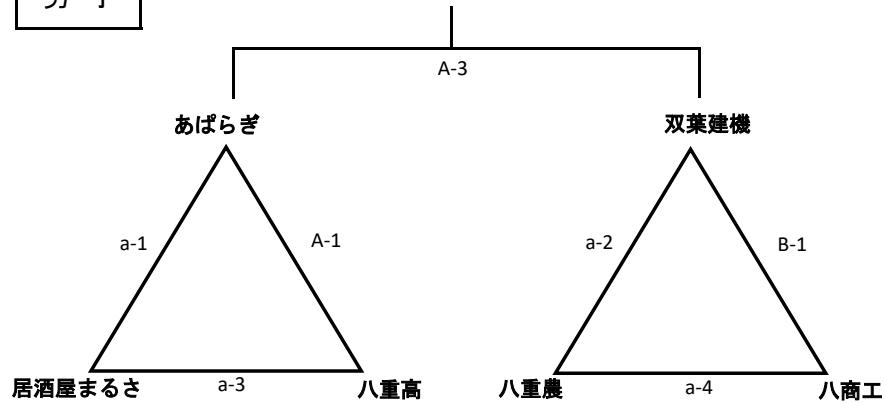

第35回 八重山バスケットボール協会設立記念大会

日時：令和5年 7月8日(土) 9日(日)
 会場：八重山農林高校体育館
 開会式：8時半～各チーム5名以上参加

男子

女子

壮年

7月8日(土)				
八重農体育館				
a (舞台側)		b (入口側)		
①	9:00~	あばらぎ - 居酒屋まるさ	居酒屋錦 - 八重高	
	審判	八重高	審判	にいーけーや女子
	審判	八商工	審判	にいーけーや女子
	TO	八重高	TO	にいーけーや女子
②	10:40~	双葉建機 - 八重農	八重山つりぐ - にいーけーや	
	審判	あばらぎ	審判	あばらぎ
	審判	あばらぎ	審判	Redeye
	TO	八商工	TO	あばらぎ&RedEye
③	12:20~	居酒屋まるさ - 八重高	八重高 - にいーけーや	
	審判	双葉建機	審判	居酒屋錦
	審判	双葉建機	審判	居酒屋錦
	TO	あばらぎ	TO	居酒屋錦
④	14:00~	八重農 - 八商工	あばらぎ - RedEye	
	審判	居酒屋まるさ	審判	八重山つりぐ
	審判	居酒屋まるさ	審判	にいーけーや
	TO	双葉建機	TO	つりぐ&にいーけーや

7月9日(日)				
A (舞台側)		B (入口側)		
①	9:00~	あばらぎ - 八重高	双葉建機 - 八商工	
	審判	協会	審判	八重農
	審判	協会	審判	八重農
	TO	居酒屋まるさ	TO	八重農
②	10:40~	壮年決勝	壮年3位決定戦	
	審判	協会	審判	協会
	審判	協会	審判	協会
	TO	A-1敗者	TO	八重農
③	12:20~	男子決勝	居酒屋錦 - にいーけーや	
	審判	協会	審判	協会
	審判	協会	審判	協会
	TO	B-1敗者	TO	八重高