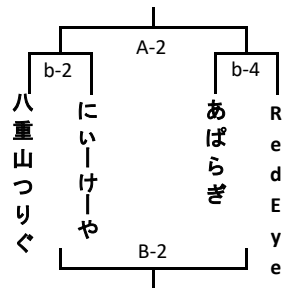

第35回 八重山バスケットボール協会設立記念大会

日時：令和5年 7月8日(土) 9日(日)
 会場：八重山農林高校体育館
 開会式：8時半～各チーム5名以上参加

男子

女子

壮年

7月8日(土)				
八重農体育館				
a (舞台側)		b (入口側)		
①	9:00~	あばらぎ - 居酒屋まるさ	居酒屋錦 - 八重高	
	審判	八重高	審判	にいーけーや女子
	審判	八商工	審判	にいーけーや女子
	TO	八重高	TO	にいーけーや女子
②	10:40~	双葉建機 - 八重農	八重山つりぐ - にいーけーや	
	審判	あばらぎ	審判	あばらぎ
	審判	あばらぎ	審判	Redeye
	TO	八商工	TO	あばらぎ&RedEye
③	12:20~	居酒屋まるさ - 八重高	八重高 - にいーけーや	
	審判	双葉建機	審判	居酒屋錦
	審判	双葉建機	審判	居酒屋錦
	TO	あばらぎ	TO	居酒屋錦
④	14:00~	八重農 - 八商工	あばらぎ - RedEye	
	審判	居酒屋まるさ	審判	八重山つりぐ
	審判	居酒屋まるさ	審判	にいーけーや
	TO	双葉建機	TO	つりぐ&にいーけーや

7月9日(日)				
A (舞台側)		B (入口側)		
①	9:00~	あばらぎ - 八重高	双葉建機 - 八商工	
	審判	協会	審判	八重農
	審判	協会	審判	八重農
	TO	居酒屋まるさ	TO	八重農
②	10:40~	壮年決勝	壮年3位決定戦	
	審判	協会	審判	協会
	審判	協会	審判	協会
	TO	A-1敗者	TO	八重農
③	12:20~	男子決勝	居酒屋錦 - にいーけーや	
	審判	協会	審判	協会
	審判	協会	審判	協会
	TO	B-1敗者	TO	八重高