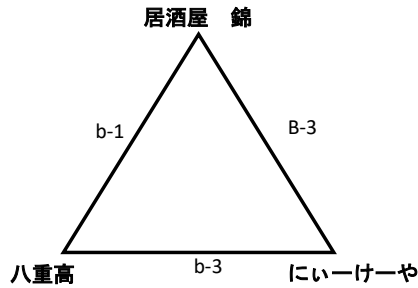

第35回 八重山バスケットボール協会設立記念大会

日時：令和5年 7月8日(土) 9日(日)
 会場：八重山農林高校体育館
 開会式：8時半～各チーム5名以上参加

男子

女子

壮年

7月8日(土)				
八重農体育館				
a (舞台側)		b (入口側)		
①	9:00~	あばらぎ - 居酒屋まるさ	居酒屋錦 - 八重高	
	審判	八重高	審判	にいーけーや女子
	審判	八商工	審判	にいーけーや女子
	TO	八重高	TO	にいーけーや女子
②	10:40~	双葉建機 - 八重農	八重山つりぐ - にいーけーや	
	審判	あばらぎ	審判	あばらぎ
	審判	あばらぎ	審判	Redeye
	TO	八商工	TO	あばらぎ&RedEye
③	12:20~	居酒屋まるさ - 八重高	八重高 - にいーけーや	
	審判	双葉建機	審判	居酒屋錦
	審判	双葉建機	審判	居酒屋錦
	TO	あばらぎ	TO	居酒屋錦
④	14:00~	八重農 - 八商工	あばらぎ - RedEye	
	審判	居酒屋まるさ	審判	八重山つりぐ
	審判	居酒屋まるさ	審判	にいーけーや
	TO	双葉建機	TO	つりぐ&にいーけーや