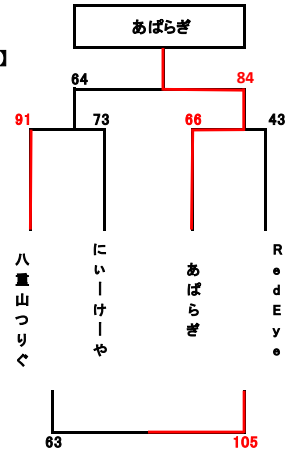

第35回 八重山バスケットボール協会設立記念大会 競技結果

【高校・一般男子】

【高校・一般女子】

【壮年】

7月8日(土)	
Aコート(本部側)	Bコート(入口側)
男子9:00~ あばらぎ VS 居酒屋まるさ 31 - 10 30 - 11 26 - 20 19 - 16 106 57	女子9:00~ 居酒屋 錦 VS 八重高 24 - 9 16 - 5 23 - 7 23 - 8 86 29
男子10:40~ 双葉建機 VS 八重農 21 - 6 26 - 6 32 - 16 28 - 16 107 44	壮年10:40~ 八重山つりぐ VS にいーけーや 30 - 15 18 - 15 19 - 26 24 - 17 91 73
男子12:20~ 居酒屋 まるさ VS 八重高 7 - 28 15 - 28 15 - 13 10 - 17 47 86	女子12:20~ 八重高 VS にいーけーや 14 - 27 11 - 32 8 - 32 9 - 22 42 113
男子14:00~ 八重農 VS 八重工 25 - 14 17 - 29 16 - 26 22 - 22 80 91	壮年14:00~ あばらぎ VS Red Eye 12 - 9 18 - 12 11 - 18 25 - 4 66 43

7月9日(日)	
Aコート(本部側)	Bコート(入口側)
男子9:00~ あばらぎ VS 八重高 12 - 18 34 - 9 12 - 6 11 - 15 69 48	男子9:00~ 双葉建機 VS 八重工 24 - 8 27 - 15 24 - 6 29 - 12 104 41
壮年決勝 10:40~ 八重山つりぐ VS あばらぎ 10 - 15 15 - 24 20 - 22 19 - 23 64 84	壮年3位決定戦 10:40~ にいーけーや VS Red eye 16 - 27 5 - 25 15 - 24 27 - 29 63 105
男子 決勝 12:20~ あばらぎ VS 双葉建機 23 - 24 20 - 16 6 - 28 13 - 25 62 93	女子 決勝 12:20~ 居酒屋錦 VS にいーけーや 13 - 19 18 - 16 20 - 17 32 - 13 84 65