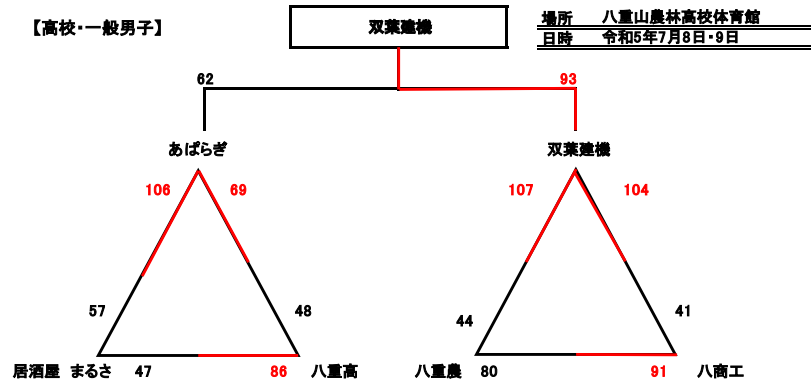

第35回 八重山バスケットボール協会設立記念大会 競技結果

【高校・一般男子】

【高校・一般女子】

【壮年】

7月8日(土)	
Aコート(本部側)	Bコート(入口側)
男子9:00~ あばらぎ VS 居酒屋まるさ 31 - 10 30 - 11 26 - 20 19 - 16 106 57	女子9:00~ 居酒屋 錦 VS 八重高 24 - 9 16 - 5 23 - 7 23 - 8 86 29
男子10:40~ 双葉建機 VS 八重農 21 - 6 26 - 6 32 - 16 28 - 16 107 44	壮年10:40~ 八重山つりぐ VS にいーけーや 30 - 15 18 - 15 19 - 26 24 - 17 91 73
男子12:20~ 居酒屋 まるさ VS 八重高 7 - 28 15 - 28 15 - 13 10 - 17 47 86	女子12:20~ 八重高 VS にいーけーや 14 - 27 11 - 32 8 - 32 9 - 22 42 113
男子14:00~ 八重農 VS 八重工 25 - 14 17 - 29 16 - 26 22 - 22 80 91	壮年14:00~ あばらぎ VS Red Eye 12 - 9 18 - 12 11 - 18 25 - 4 66 43

7月9日(日)	
Aコート(本部側)	Bコート(入口側)
男子9:00~ あばらぎ VS 八重高 12 - 18 34 - 9 12 - 6 11 - 15 69 48	男子9:00~ 双葉建機 VS 八重工 24 - 8 27 - 15 24 - 6 29 - 12 104 41
壮年決勝 10:40~ 八重山つりぐ VS あばらぎ 10 - 15 15 - 24 20 - 22 19 - 23 64 84	壮年3位決定戦 10:40~ にいーけーや VS Red eye 16 - 27 5 - 25 15 - 24 27 - 29 63 105
男子 決勝 12:20~ あばらぎ VS 双葉建機 23 - 24 20 - 16 6 - 28 13 - 25 62 93	女子 決勝 12:20~ 居酒屋錦 VS にいーけーや 13 - 19 18 - 16 20 - 17 32 - 13 84 65