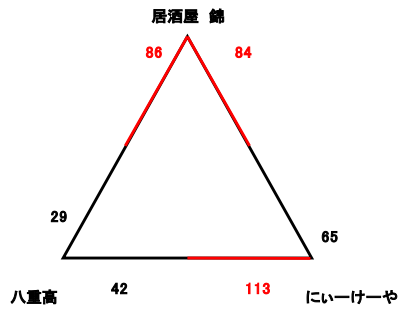

第35回 八重山バスケットボール協会設立記念大会 競技結果

【高校・一般男子】

【高校・一般女子】

【壮年】

7月8日(土)	
Aコート(本部側)	Bコート(入口側)
男子9:00~ あばらぎ VS 居酒屋まるさ 31 - 10 30 - 11 26 - 20 19 - 16 106 57	女子9:00~ 居酒屋 錦 VS 八重高 24 - 9 16 - 5 23 - 7 23 - 8 86 29
男子10:40~ 双葉建機 VS 八重農 21 - 6 26 - 6 32 - 16 28 - 16 107 44	壮年10:40~ 八重山つりぐ VS にいーけーや 30 - 15 18 - 15 19 - 26 24 - 17 91 73
男子12:20~ 居酒屋 まるさ VS 八重高 7 - 28 15 - 28 15 - 13 10 - 17 47 86	女子12:20~ 八重高 VS にいーけーや 14 - 27 11 - 32 8 - 32 9 - 22 42 113
男子14:00~ 八重農 VS 八重工 25 - 14 17 - 29 16 - 26 22 - 22 80 91	壮年14:00~ あばらぎ VS Red Eye 12 - 9 18 - 12 11 - 18 25 - 4 66 43

7月9日(日)	
Aコート(本部側)	Bコート(入口側)
男子9:00~ あばらぎ VS 八重高 12 - 18 34 - 9 12 - 6 11 - 15 69 48	男子9:00~ 双葉建機 VS 八重工 24 - 8 27 - 15 24 - 6 29 - 12 104 41
壮年決勝 10:40~ 八重山つりぐ VS あばらぎ 10 - 15 15 - 24 20 - 22 19 - 23 64 84	壮年3位決定戦 10:40~ にいーけーや VS Red eye 16 - 27 5 - 25 15 - 24 27 - 29 63 105
男子 決勝 12:20~ あばらぎ VS 双葉建機 23 - 24 20 - 16 6 - 28 13 - 25 62 93	女子 決勝 12:20~ 居酒屋錦 VS にいーけーや 13 - 19 18 - 16 20 - 17 32 - 13 84 65