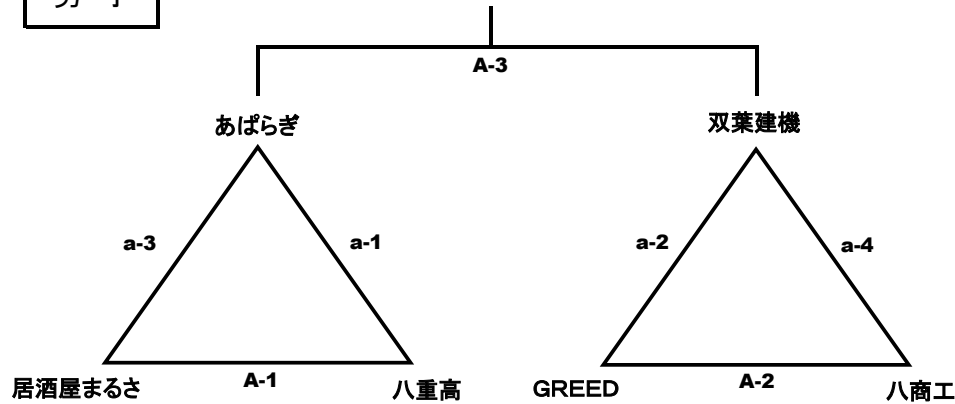

第34回 八重山バスケットボール協会設立記念大会

日時：令和4年 7月9日(土) 10日(日)
 場所：1日目 八商工体育館 2日目 八重農体育館

男子

女子

7月9日(土)						
八商工体育館						
	a(舞台側)		b(入口側)		入場場所担当	
①	男子 9:00~	あばらぎ	-	八重高	双葉建機	
	審判	協会		審判		居酒屋 錦
	審判	協会		審判		双葉建機
	TO	居酒屋まるさ		TO		八重農
②	男子 10:40~	双葉建機	-	GREED	あばらぎ	
	審判	協会		審判		八商工
	審判	協会		審判		八重農
	TO	八商工		TO		石垣中
③	男子 12:20~	あばらぎ	-	居酒屋まるさ	石垣中女子	
	審判	協会				
	審判	協会				
	TO	GREED				
④	男子 14:00~	双葉建機	-	八商工	居酒屋まるさ	
	審判	協会		審判		八重農
	審判	協会		審判		あばらぎ
	TO	あばらぎ		TO		居酒屋 錦

※1日目女子の試合に男子の帯同審判が組まれています担当チームは要確認をお願いします

7月10日(日)						
八重農体育館						
	A(舞台側)		B(入口側)		入場場所担当	
①	男子 9:00~	居酒屋まるさ	-	八重高	八商工	
	審判	協会		審判		協会
	審判	協会		審判		協会
	TO	双葉建機		TO		八重高女子
CATCH THE WAVE BASKETBALL CLINIC 10:30~11:30					GREED	
②	男子 11:40~	GREED	-	八商工	にいーけーや	
	審判	居酒屋まるさ		審判		八重高
	審判	八重高男子		審判		にいーけーや
	TO	八重高男子		TO		居酒屋 錦
CATCH THE WAVE BASKETBALL CLINIC 13:10~14:10					居酒屋まるさ	
③	14:20~ 男子決勝		女子決勝		八重高男子	
	審判	協会	審判	協会		
	審判	協会	審判	協会		
	TO	協会	TO	協会		