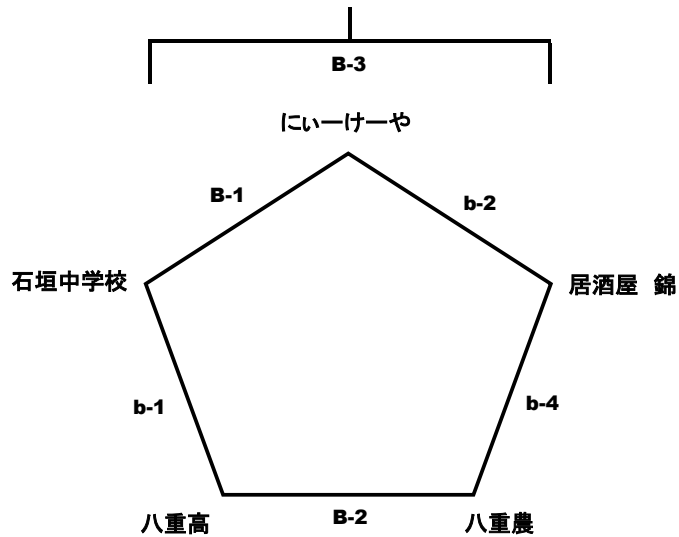

第34回 八重山バスケットボール協会設立記念大会

日時：令和4年 7月9日(土) 10日(日)
 場所：1日目 八商工体育館 2日目 八重農体育館

男子

女子

7月9日(土)						
八商工体育館						
	a(舞台側)		b(入口側)		入場場所担当	
①	男子 9:00~	あばらぎ	-	八重高	双葉建機	
	審判	協会		審判		居酒屋 錦
	審判	協会		審判		双葉建機
	TO	居酒屋まるさ		TO		八重農
②	男子 10:40~	双葉建機	-	GREED	あばらぎ	
	審判	協会		審判		八商工
	審判	協会		審判		八重農
	TO	八商工		TO		石垣中
③	男子 12:20~	あばらぎ	-	居酒屋まるさ	石垣中女子	
	審判	協会				
	審判	協会				
	TO	GREED				
④	男子 14:00~	双葉建機	-	八商工	居酒屋まるさ	
	審判	協会		審判		八重農
	審判	協会		審判		あばらぎ
	TO	あばらぎ		TO		居酒屋 錦

※1日目女子の試合に男子の帯同審判が組まれています担当チームは要確認をお願いします

7月10日(日)						
八重農体育館						
	A(舞台側)		B(入口側)		入場場所担当	
①	男子 9:00~	居酒屋まるさ	-	八重高	八商工	
	審判	協会		審判		協会
	審判	協会		審判		協会
	TO	双葉建機		TO		八重高女子
CATCH THE WAVE BASKETBALL CLINIC 10:30~11:30					GREED	
②	男子 11:40~	GREED	-	八商工	にいーけーや	
	審判	居酒屋まるさ		審判		八重高
	審判	八重高男子		審判		にいーけーや
	TO	八重高男子		TO		居酒屋 錦
CATCH THE WAVE BASKETBALL CLINIC 13:10~14:10					居酒屋まるさ	
③	14:20~ 男子決勝		女子決勝		八重高男子	
	審判	協会	審判	協会		
	審判	協会	審判	協会		
	TO	協会	TO	協会		