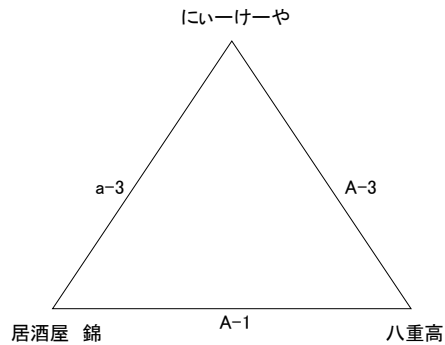

男子

女子

壮年

12月18日(土)

		八重山農林高校			
		a(舞台側)		b(入口側)	
①	男子 9:00~	EMA DA KID - 八商工		男子 9:00~ 八重農 - あばらぎ	
	審判	にいーけーや		審判	八重山つりぐ
	TO	居酒屋 錦		審判	セルフイッシュ
		八重高女子		TO	八重高女子
②	男子 10:40~	双葉建機 - GREED		男子 10:40~ 八重高 - ノーネーム	
	審判	EMA DA KID		審判	八重農
	審判	八商工		審判	あばらぎ
		a-1敗者		TO	b-1敗者
③	女子 12:20~	にいーけーや - 居酒屋 錦		壮年 12:20~ 八重山つりぐ - セルフイッシュ	
	審判	双葉建機		審判	八重高
	審判	GREED		審判	ノーネーム
		a-2敗者		TO	b-2敗者