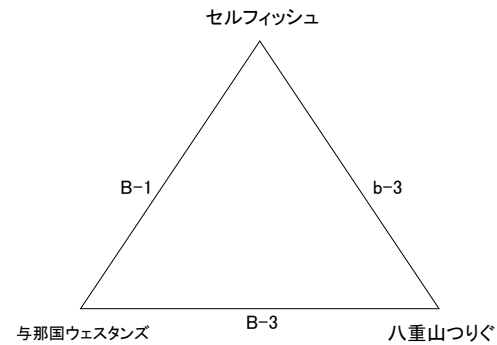

男子

女子

壮年

12月18日(土)

		八重山農林高校			
		a(舞台側)		b(入口側)	
①	男子 9:00~	EMA DA KID - 八商工		男子 9:00~ 八重農 - あばらぎ	
	審判	にいーけーや		審判	八重山つりぐ
	TO	居酒屋 錦		審判	セルフイッシュ
		八重高女子		TO	八重高女子
②	男子 10:40~	双葉建機 - GREED		男子 10:40~ 八重高 - ノーネーム	
	審判	EMA DA KID		審判	八重農
	審判	八商工		審判	あばらぎ
		a-1敗者		TO	b-1敗者
③	女子 12:20~	にいーけーや - 居酒屋 錦		壮年 12:20~ 八重山つりぐ - セルフイッシュ	
	審判	双葉建機		審判	八重高
	審判	GREED		審判	ノーネーム
		a-2敗者		TO	b-2敗者