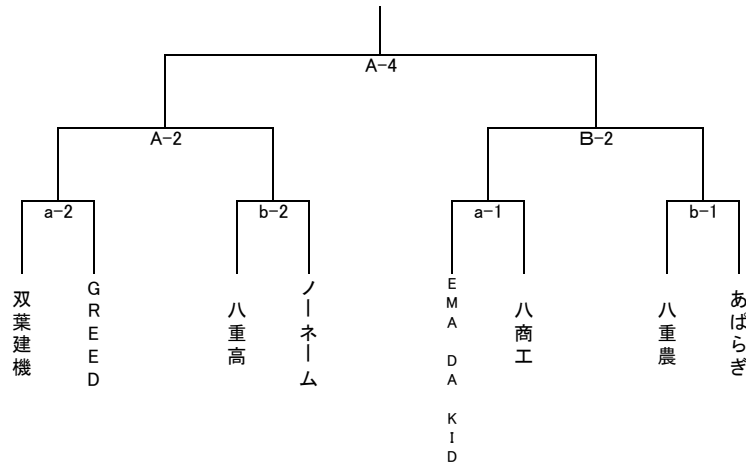

男子

女子

壮年

12月18日(土)

		八重山農林高校			
		a(舞台側)		b(入口側)	
①	男子 9:00~	EMA DA KID - 八商工		男子 9:00~ 八重農 - あばらぎ	
	審判	にいーけーや		審判	八重山つりぐ
	TO	居酒屋 錦		審判	セルフイッシュ
		八重高女子		TO	八重高女子
②	男子 10:40~	双葉建機 - GREED		男子 10:40~ 八重高 - ノーネーム	
	審判	EMA DA KID		審判	八重農
	審判	八商工		審判	あばらぎ
		a-1敗者		TO	b-1敗者
③	女子 12:20~	にいーけーや - 居酒屋 錦		壮年 12:20~ 八重山つりぐ - セルフイッシュ	
	審判	双葉建機		審判	八重高
	審判	GREED		審判	ノーネーム
		a-2敗者		TO	b-2敗者

12月19日(日)

		八重山農林高校			
		A(舞台側)		B(入口側)	
①	女子 9:00~	居酒屋 錦 - 八重高		壮年 9:00~ セルフイッシュ - 与那国ウェスタンス	
	審判	協会		審判	a-1敗者
	審判	協会		審判	a-2敗者
		にいーけーや		TO	八重山つりぐ
②	男子 10:40~	a-1勝者 - a-2勝者		男子 10:40~ b-1勝者 - b-2勝者	
	審判	協会		審判	協会
	審判	協会		審判	協会
		A-1敗者		TO	B-1敗者
③	女子 12:20~	八重高 - にいーけーや		壮年 12:20~ 与那国ウェスタンス - 八重山つりぐ	
	審判	協会		審判	b-1敗者
	審判	協会		審判	b-2敗者
		A-2敗者		TO	B-2敗者
④	男子 14:00~	男子決勝			
	審判	協会			
	審判	協会			
		協会			