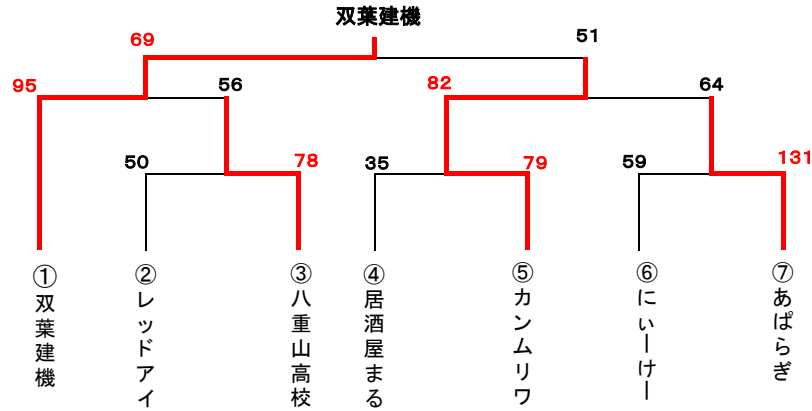

第32回八重山バスケットボール協会設立記念大会競技結果

【高校・一般男子の部】

【高校・一般女子の部】

		石垣市総合体育館								
		aコート(本部側)				bコート(玄関側)				
9 / 1 5 (土)	1	高校・一般男子の部	Red eye vs 八重山高校			高校・一般女子の部	居酒屋錦 vs にいけーや			
		50	12	—	31	78	37	7	—	8
			15	—	10			9	—	16
			17	—	12			9	—	6
			6	—	25			12	—	20
9 / 1 5 (土)	2	高校・一般男子の部	居酒屋まる vs カムリワシ			vs				
		35	8	—	24	79		—	—	—
			4	—	19			—	—	—
			11	—	21			—	—	—
			12	—	15			—	—	—
9 / 1 5 (土)	3	高校・一般男子の部	にいけーや vs あばらぎ			vs				
		59	21	—	22	131		—	—	—
			8	—	36			—	—	—
			12	—	35			—	—	—
			18	—	38			—	—	—
9 / 1 5 (土)	4	高校・一般男子の部	双葉建機 vs 八重山高校			高校・一般女子の部	居酒屋錦 vs 八重山高校			
		95	24	—	22	56	69	19	—	12
			27	—	9			10	—	19
			21	—	9			25	—	19
			23	—	16			15	—	9
9 / 1 5 (土)	5	高校・一般男子の部	カムリワシ vs あばらぎ			vs				
		82	23	—	12	64		—	—	—
			19	—	15			—	—	—
			18	—	19			—	—	—
			22	—	18			—	—	—
9 / 1 6 (土)	1	高校・一般女子の部	にいけーや vs 八重山高校			vs				
		69	17	—	14	60		—	—	—
			15	—	14			—	—	—
			14	—	15			—	—	—
			23	—	17			—	—	—
9 / 1 6 (土)	2	高校・一般男子の部 決勝	双葉建機 vs カムリワシ			vs				
		69	16	—	8	51		—	—	—
			20	—	21			—	—	—
			10	—	13			—	—	—
			23	—	9			—	—	—