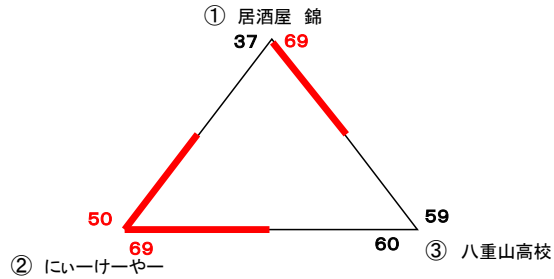

第32回八重山バスケットボール協会設立記念大会競技結果

【高校・一般男子の部】

【高校・一般女子の部】

		石垣市総合体育館								
		aコート(本部側)				bコート(玄関側)				
9 / 1 5 (土)	1	高校・一般男子の部	Red eye vs 八重山高校			高校・一般女子の部	居酒屋錦 vs にいけーや			
		50	12	—	31	78	37	7	—	8
			15	—	10			9	—	16
			17	—	12			9	—	6
			6	—	25			12	—	20
9 / 1 5 (土)	2	高校・一般男子の部	居酒屋まる vs カムリワシ			vs				
		35	8	—	24	79		—	—	—
			4	—	19			—	—	—
			11	—	21			—	—	—
			12	—	15			—	—	—
9 / 1 5 (土)	3	高校・一般男子の部	にいけーや vs あばらぎ			vs				
		59	21	—	22	131		—	—	—
			8	—	36			—	—	—
			12	—	35			—	—	—
			18	—	38			—	—	—
9 / 1 5 (土)	4	高校・一般男子の部	双葉建機 vs 八重山高校			高校・一般女子の部	居酒屋錦 vs 八重山高校			
		95	24	—	22	56	69	19	—	12
			27	—	9			10	—	19
			21	—	9			25	—	19
			23	—	16			15	—	9
9 / 1 5 (土)	5	高校・一般男子の部	カムリワシ vs あばらぎ			vs				
		82	23	—	12	64		—	—	—
			19	—	15			—	—	—
			18	—	19			—	—	—
			22	—	18			—	—	—
9 / 1 6 (土)	1	高校・一般女子の部	にいけーや vs 八重山高校			vs				
		69	17	—	14	60		—	—	—
			15	—	14			—	—	—
			14	—	15			—	—	—
			23	—	17			—	—	—
9 / 1 6 (土)	2	高校・一般男子の部 決勝	双葉建機 vs カムリワシ			vs				
		69	16	—	8	51		—	—	—
			20	—	21			—	—	—
			10	—	13			—	—	—
			23	—	9			—	—	—