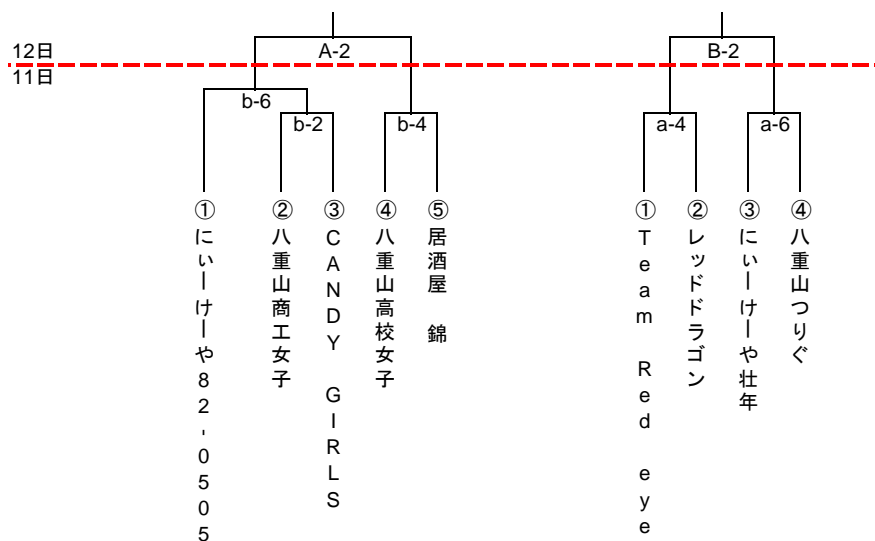

# 第30回八重山バスケットボール協会設立記念大会 組み合わせ・タイムスケジュール

※開始時間はあくまで目安です。準備ができ次第進行致しますので前後します。

## <高校・一般男子>

## <高校・一般女子>