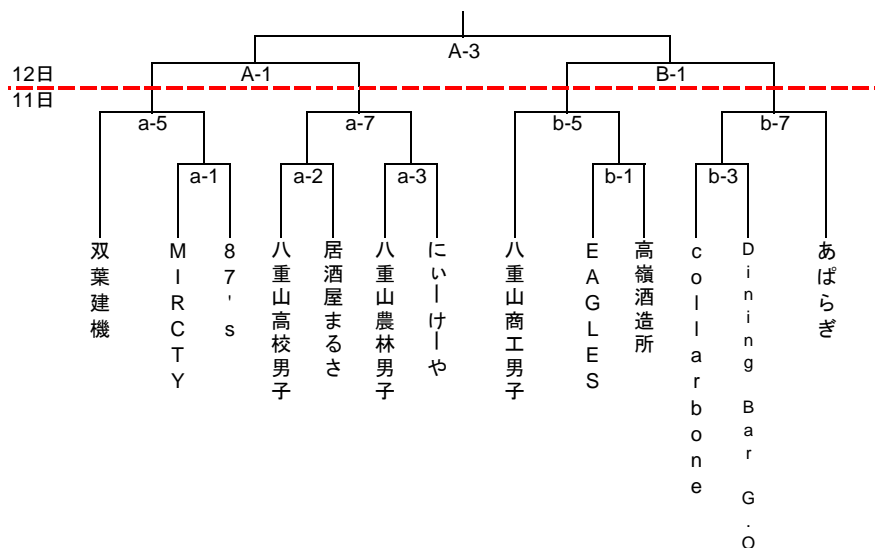

# 第30回八重山バスケットボール協会設立記念大会 組み合わせ・タイムスケジュール

※開始時間はあくまで目安です。準備ができ次第進行致しますので前後します。

## <高校・一般男子>

## <高校・一般女子>