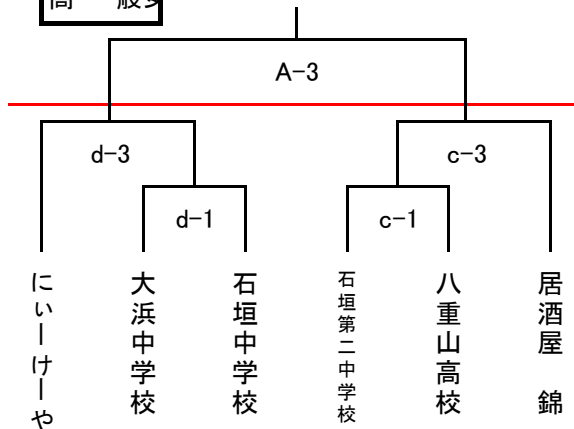

中学男子

高・一般女

壮年

高・一般男子

2日目

1日目