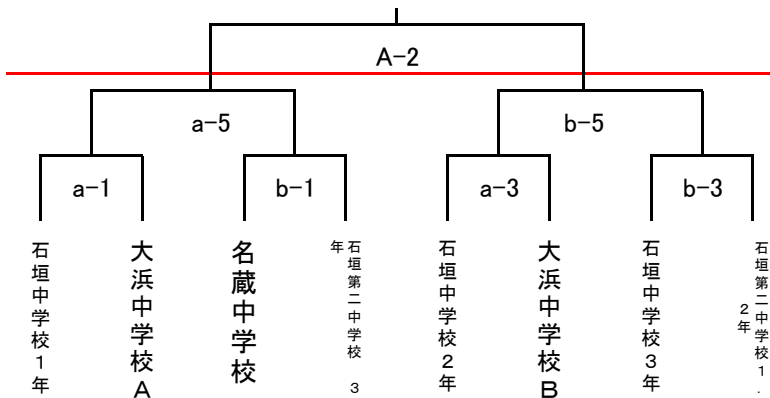

中学男子

高・一般女

壮年

高・一般男子

2日目

1日目