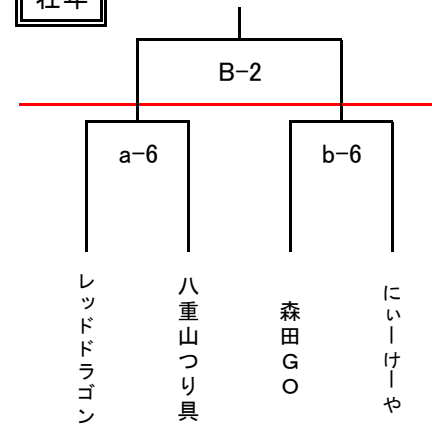

中学男子

高・一般女

壮年

高・一般男子

2日目

1日目