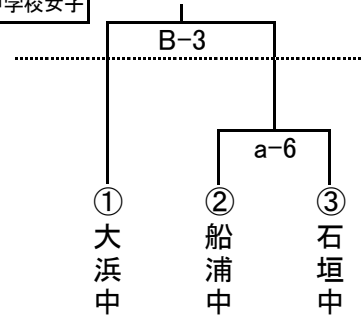

第1回 八重山毎日新聞社杯 バasketボール大会
第27回 八重山Basketボール協会設立記念大会

平成25年4月20日(土)

午前9:00 開会式
午前9:30 試合開始
石垣市総合体育館(メインアリーナ)
八重山高校体育館

平成25年4月21日(日)

午前9:00 試合開始
石垣市総合体育館(メインアリーナ)

小学校男子

中学校男子

小学校女子

中学校女子

高校一般男子

高校一般女子

壮年