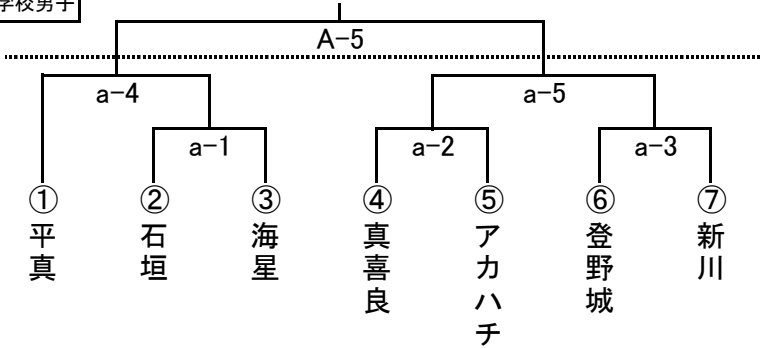

第1回 八重山毎日新聞社杯 バasketボール大会
 第27回 八重山Basketボール協会設立記念大会

平成25年4月20日(土)

午前9:00 開会式
 午前9:30 試合開始
 石垣市総合体育館(メインアリーナ)
 八重山高校体育館

平成25年4月21日(日)

午前9:00 試合開始
 石垣市総合体育館(メインアリーナ)

小学校男子

中学校男子

小学校女子