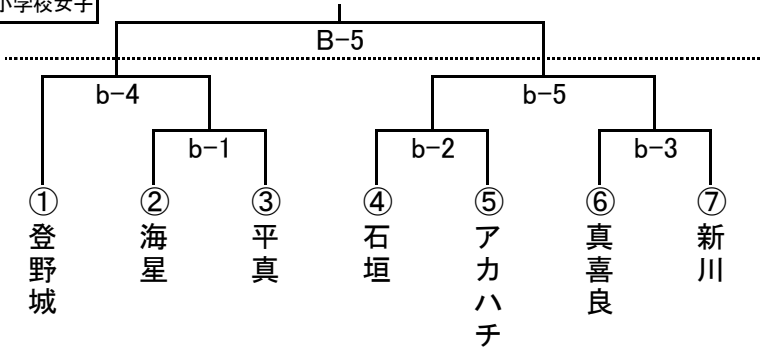

第1回 八重山毎日新聞社杯 バasketボール大会
 第27回 八重山Basketボール協会設立記念大会

平成25年4月20日(土)

午前9:00 開会式
 午前9:30 試合開始
 石垣市総合体育館(メインアリーナ)
 八重山高校体育館

平成25年4月21日(日)

午前9:00 試合開始
 石垣市総合体育館(メインアリーナ)

小学校男子

中学校男子

小学校女子