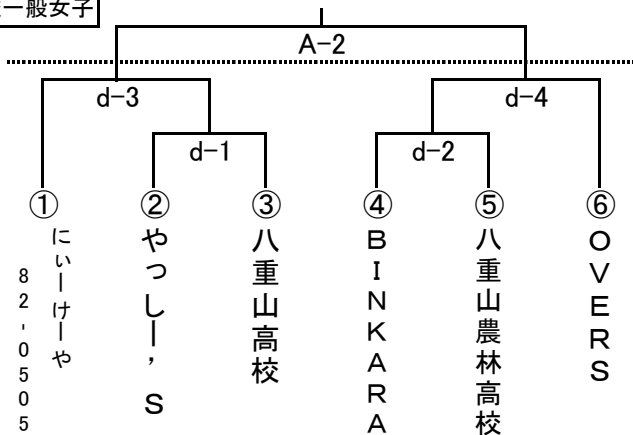

第1回 八重山毎日新聞社杯 バasketボール大会
第27回 八重山Basketボール協会設立記念大会

平成25年4月20日(土)

午前9:00 開会式
午前9:30 試合開始
石垣市総合体育館(メインアリーナ)
八重山高校体育館

平成25年4月21日(日)

午前9:00 試合開始
石垣市総合体育館(メインアリーナ)

小学校男子

中学校男子

小学校女子

中学校女子

高校一般男子

高校一般女子

壮年