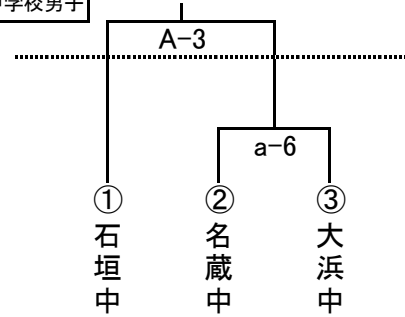

第1回 八重山毎日新聞社杯 バasketボール大会
 第27回 八重山Basketボール協会設立記念大会

平成25年4月20日(土)

午前9:00 開会式
 午前9:30 試合開始
 石垣市総合体育館(メインアリーナ)
 八重山高校体育館

平成25年4月21日(日)

午前9:00 試合開始
 石垣市総合体育館(メインアリーナ)

小学校男子

中学校男子

小学校女子