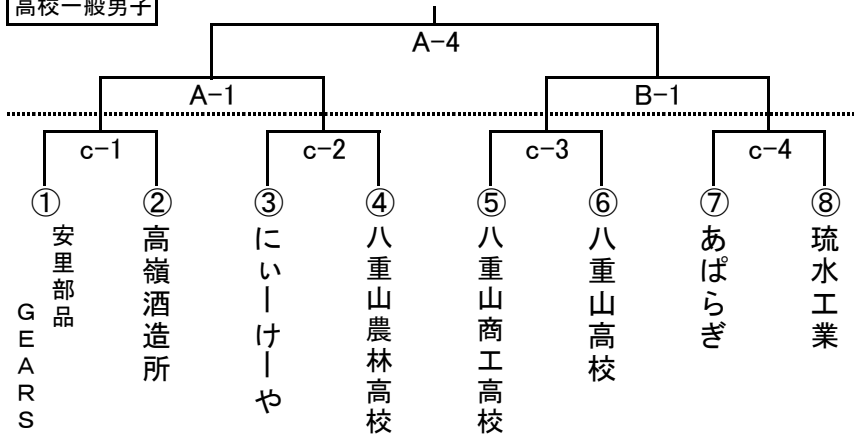

第1回 八重山毎日新聞社杯 バasketボール大会
第27回 八重山Basketボール協会設立記念大会

平成25年4月20日(土)

午前9:00 開会式
午前9:30 試合開始
石垣市総合体育館(メインアリーナ)
八重山高校体育館

平成25年4月21日(日)

午前9:00 試合開始
石垣市総合体育館(メインアリーナ)

小学校男子

中学校男子

小学校女子

中学校女子

高校一般男子

高校一般女子

壮年