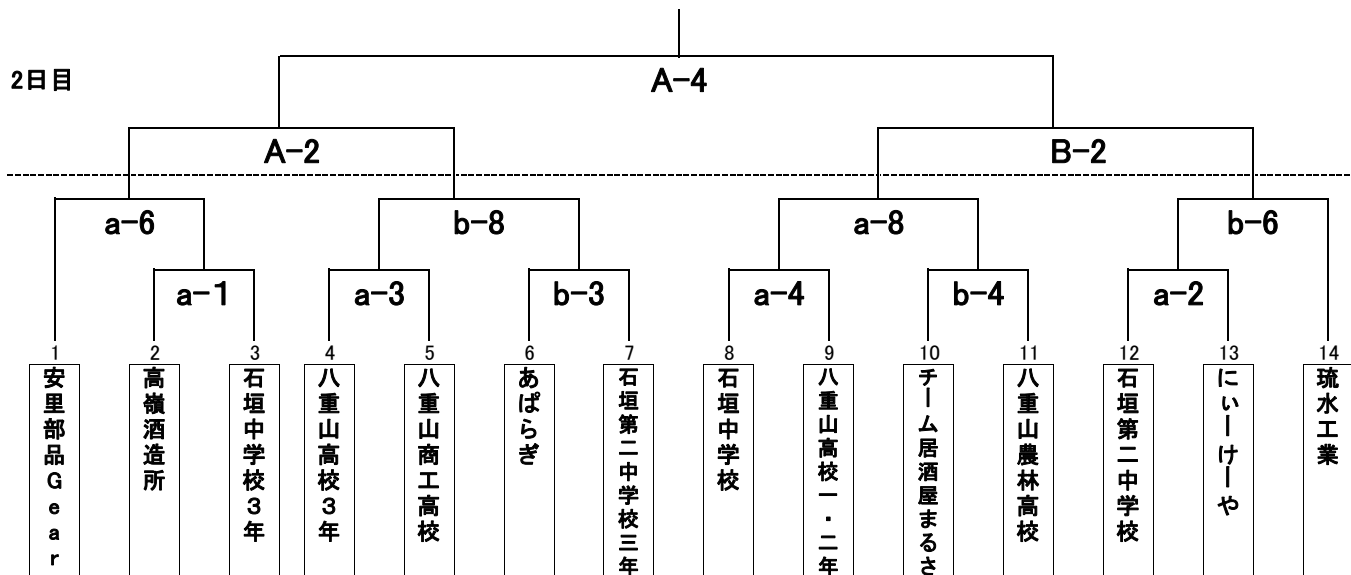

第26回 協会設立記念大会 組み合わせ表

平成24年12月15日(土)、16日(日)
石垣第二中学校 体育館

一般男子・高校・中学

タイムスケジュール

一日目(12/15) タイムアウト・フリースロー以外競技時間流し

会場設営 08:00 ~ 各チーム2名以上
開会式 08:30 ~ 00:00

第1試合目 ab1 09:00 ~
第2試合目 ab2 10:10 ~
第3試合目 ab3 11:20 ~
第4試合目 ab4 12:30 ~
第5試合目 ab5 13:40 ~
第6試合目 ab6 14:50 ~
第7試合目 ab7 16:00 ~
第8試合目 ab8 17:10 ~

二日目(12/18) 各ブロック フルタイム
タイムアウト・フリースロー以外競技時間流し

第1試合目 AB1 09:00 ~
第2試合目 AB2 10:30 ~
第3試合目 AB3 12:00 ~
第4試合目 AB4 13:30 ~
閉会式 15:00 ~

一般女子・高校・中学

壮 年

第26回協会設立記念大会タイムスケジュール

※時間の割り振りはあくまで目安です。準備ができ次第進行しますので、多少は前後します。