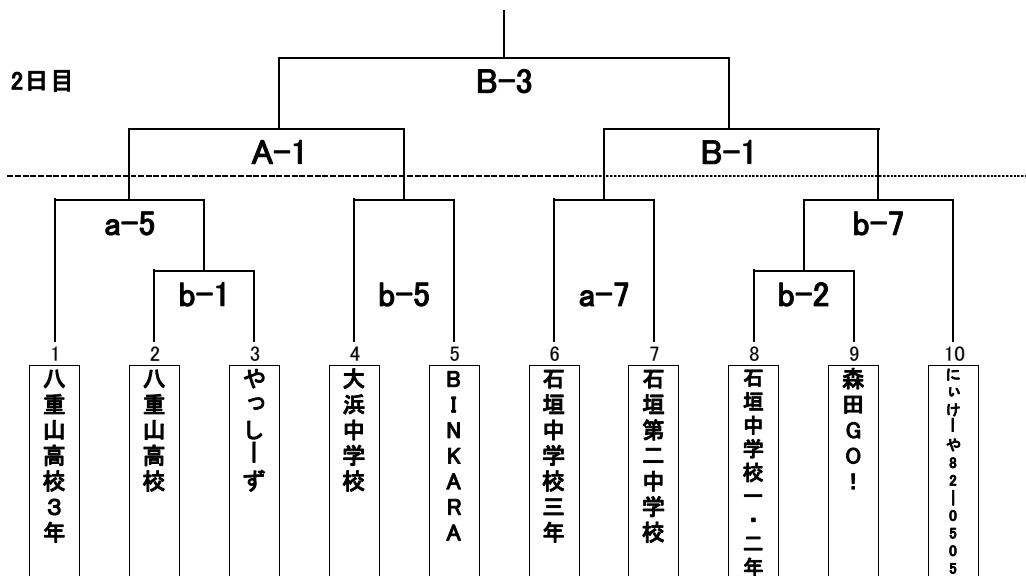

第26回 協会設立記念大会 組み合わせ表

平成24年12月15日(土)、16日(日)
石垣第二中学校 体育館

一般男子・高校・中学

タイムスケジュール

一日目(12/15) タイムアウト・フリースロー以外競技時間流し

会場設営 08:00 ~ 各チーム2名以上
開会式 08:30 ~ 00:00

第1試合目 ab1 09:00 ~
第2試合目 ab2 10:10 ~
第3試合目 ab3 11:20 ~
第4試合目 ab4 12:30 ~
第5試合目 ab5 13:40 ~
第6試合目 ab6 14:50 ~
第7試合目 ab7 16:00 ~
第8試合目 ab8 17:10 ~

二日目(12/18) 各ブロック フルタイム
タイムアウト・フリースロー以外競技時間流し

第1試合目 AB1 09:00 ~
第2試合目 AB2 10:30 ~
第3試合目 AB3 12:00 ~
第4試合目 AB4 13:30 ~
閉会式 15:00 ~

一般女子・高校・中学

壮 年

第26回協会設立記念大会タイムスケジュール

※時間の割り振りはあくまで目安です。準備ができ次第進行しますので、多少は前後します。