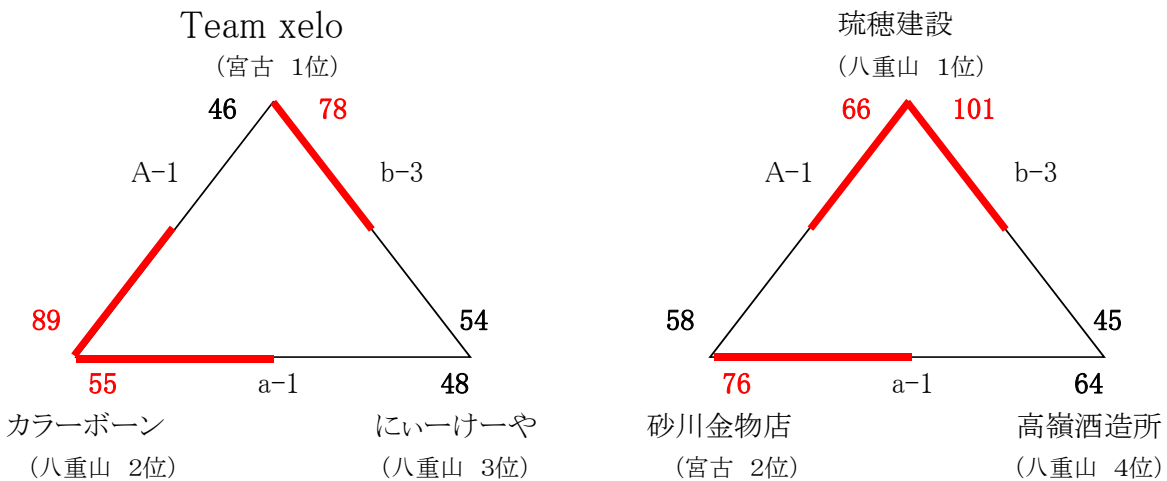

成績

	優 勝	準 優 勝
男子の部	琉穂建設	カラーポーン
	優 勝	準 優 勝
女子の部	セイルイン宮古島	居酒屋 錦
	優 勝	準 優 勝
壮年の部	八重山壮年	宮古壮年

平成28年度 先島親善バスケットボール大会 勝ち上がり

期日：平成28年10月1日(土)・2日(日)

場所：石垣第二中学校 体育館

10/1(土) a, bコート		10/2(日) A, Bコート	
試合	開始時間	試合	開始時間
第1試合	10:00	第1試合	9:00
開会式	13:00	第2試合	10:30
第2試合	13:30	第3試合	12:00
第3試合	15:00	第4試合	13:30
第4試合	16:30	閉会式	15:10

男子

女子

※ 同率の場合B-4にて決勝戦を行います。

壮年