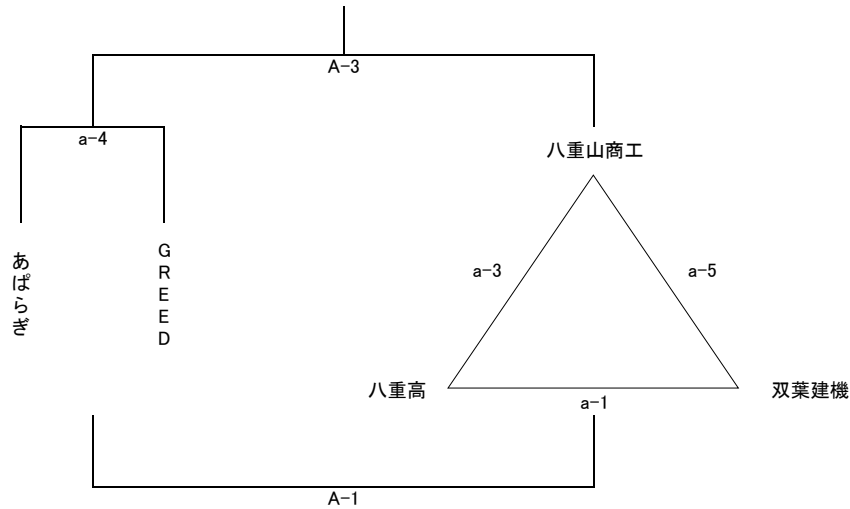

男子

※ タイムスケジュールはあくまでも目安です。1試合およそ1時間30分ですが試合状況によって変動しますので、前後30分程度の余裕を持って行動して下さい。特に各チームTO・審判割当は試合の進行に大きく関わりますので、確実に確認をお願いします。

3月12日(土)							
総合体育館サブアリーナ							
a							
①	男子 10:00~	八重山高校 - 双葉建機		④	男子 14:30~	あばらぎ - GREED	
	審判	GREED			審判	八重山商工	
	審判	あばらぎ			審判	八重高男子	
	TO	八重山商工			TO	八重高男子	
②	女子 11:30~	八重山高校 - 居酒屋 錦		⑤	男子 16:00~	双葉建機 - 八重山商工	
	審判	双葉建機			審判	GREED	
	審判	双葉建機			審判	あばらぎ	
	TO	双葉建機			TO	あばらぎ・GREED	
③	男子 13:00~	八重山商工 - 八重山高校					
	審判	居酒屋 錦					
	審判	八重高女子					
	TO	八重高女子					