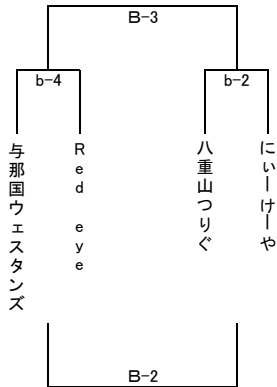

男子

女子

壮年

※ 1試合は通常通り(1クォーター10分、クォーター間2分、ハーフタイム10分、試合間10分)で行い約1時間半程度ですが、試合状況によって変動しますので、前後30分程度の余裕を持って行動して下さい。特に各チーム審判・TO割当は試合の進行に大きく関わりますので、確認を確実にお願いします。

3月18日(土)			
八重山農林高校			
a(舞台側)		b(入口側)	
男子 9:00~	八重農 - GREED	女子 9:00~	八重高 - にーけーや
審判	あばらぎ	審判	居酒屋 錦
審判	八商工	審判	居酒屋 ますさ女子
TO	八商工	TO	錦・ますさ女子
男子 10:30~	八重高3年 - 居酒屋ますさ	壮年 10:30~	八重山つりぐ - にーけーや
審判	双葉建機	審判	Red eye
審判	双葉建機	審判	八重高女子
TO	双葉建機	TO	b-1敗者
男子 12:00~	八重高 - ICBA	女子 12:00~	居酒屋 錦 - 居酒屋ますさ
審判	GREED	審判	にーけーや女子
審判	八重農	審判	与那国ウエスタン
TO	a-1敗者	TO	b-2敗者
男子 13:30~	八商工 - あばらぎ	壮年 13:30~	与那国ウエスタン - Red eye
審判	ICBA	審判	八重山つりぐ
審判	八重高3年	審判	にーけーや
TO	a-2敗者	TO	b-3敗者
男子 15:00~	双葉建機 - a-1勝者		
審判	居酒屋 ますさ		
審判	八重高		
TO	a-3敗者		

3月19日(日)			
八重山農林高校			
A(舞台側)		B(入口側)	
男子 9:00~	a-5勝者 - a-2勝者	男子 9:00~	a-3勝者 - a-4勝者
審判	協会	審判	協会
審判	協会	審判	協会
TO	協会	TO	協会
女子 10:30~	女子3決	壮年 10:30~	壮年3決
審判	a-5敗者	審判	a-3敗者
審判	a-2敗者	審判	a-4敗者
TO	A-1敗者	TO	B-1敗者
女子 12:00~	女子決勝	壮年 12:00~	壮年決勝
審判	協会	審判	協会
審判	協会	審判	協会
TO	A-2敗者	TO	B-2敗者
男子 13:30~	男子決勝		
審判	協会		
審判	協会		
TO	協会		