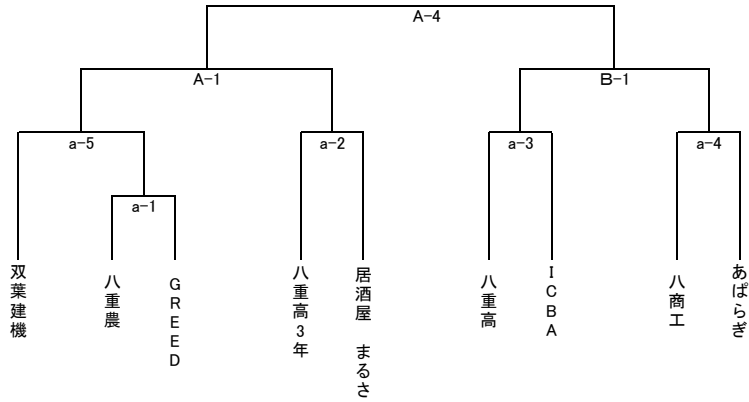

男子

女子

壮年

※ 1試合は通常通り(1クォーター10分、クォーター間2分、ハーフタイム10分、試合間10分)で行い約1時間半程度ですが、試合状況によって変動しますので、前後30分程度の余裕を持って行動して下さい。特に各チーム審判・TO割当は試合の進行に大きく関わりますので、確認を確実にお願いします。

3月18日(土)			
八重山農林高校			
a(舞台側)		b(入口側)	
男子 9:00~	八重農 - GREED	女子 9:00~	八重高 - にーけーや
審判	あばらぎ	審判	居酒屋 錦
審判	八商工	審判	居酒屋 ますさ女子
TO	八商工	TO	錦・ますさ女子
男子 10:30~	八重高3年 - 居酒屋ますさ	壮年 10:30~	八重山つりぐ - にーけーや
審判	双葉建機	審判	Red eye
審判	双葉建機	審判	八重高女子
TO	双葉建機	TO	b-1敗者
男子 12:00~	八重高 - ICBA	女子 12:00~	居酒屋 錦 - 居酒屋ますさ
審判	GREED	審判	にーけーや女子
審判	八重農	審判	与那国ウエスタン
TO	a-1敗者	TO	b-2敗者
男子 13:30~	八商工 - あばらぎ	壮年 13:30~	与那国ウエスタン - Red eye
審判	ICBA	審判	八重山つりぐ
審判	八重高3年	審判	にーけーや
TO	a-2敗者	TO	b-3敗者
男子 15:00~	双葉建機 - a-1勝者		
審判	居酒屋 ますさ		
審判	八重高		
TO	a-3敗者		

3月19日(日)			
八重山農林高校			
A(舞台側)		B(入口側)	
男子 9:00~	a-5勝者 - a-2勝者	男子 9:00~	a-3勝者 - a-4勝者
審判	協会	審判	協会
審判	協会	審判	協会
TO	協会	TO	協会
女子 10:30~	女子3決	壮年 10:30~	壮年3決
審判	a-5敗者	審判	a-3敗者
審判	a-2敗者	審判	a-4敗者
TO	A-1敗者	TO	B-1敗者
女子 12:00~	女子決勝	壮年 12:00~	壮年決勝
審判	協会	審判	協会
審判	協会	審判	協会
TO	A-2敗者	TO	B-2敗者
男子 13:30~	男子決勝		
審判	協会		
審判	協会		
TO	協会		