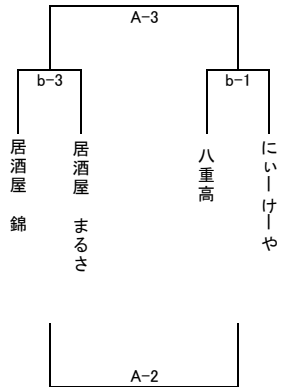

男子

女子

壮年

※ 1試合は通常通り(1クォーター10分、クォーター間2分、ハーフタイム10分、試合間10分)で行い約1時間半程度ですが、試合状況によって変動しますので、前後30分程度の余裕を持って行動して下さい。特に各チーム審判・TO割当は試合の進行に大きく関わりますので、確認を確実にお願いします。

3月18日(土)			
八重山農林高校			
a(舞台側)		b(入口側)	
男子 9:00~	八重農 - GREED	女子 9:00~	八重高 - にーけーや
審判	あばらぎ	審判	居酒屋 錦
審判	八商工	審判	居酒屋 ますさ女子
TO	八商工	TO	錦・ますさ女子
男子 10:30~	八重高3年 - 居酒屋ますさ	壮年 10:30~	八重山つりぐ - にーけーや
審判	双葉建機	審判	Red eye
審判	双葉建機	審判	八重高女子
TO	双葉建機	TO	b-1敗者
男子 12:00~	八重高 - ICBA	女子 12:00~	居酒屋 錦 - 居酒屋ますさ
審判	GREED	審判	にーけーや女子
審判	八重農	審判	与那国ウエスタン
TO	a-1敗者	TO	b-2敗者
男子 13:30~	八商工 - あばらぎ	壮年 13:30~	与那国ウエスタン - Red eye
審判	ICBA	審判	八重山つりぐ
審判	八重高3年	審判	にーけーや
TO	a-2敗者	TO	b-3敗者
男子 15:00~	双葉建機 - a-1勝者		
審判	居酒屋 ますさ		
審判	八重高		
TO	a-3敗者		

3月19日(日)			
八重山農林高校			
A(舞台側)		B(入口側)	
男子 9:00~	a-5勝者 - a-2勝者	男子 9:00~	a-3勝者 - a-4勝者
審判	協会	審判	協会
審判	協会	審判	協会
TO	協会	TO	協会
女子 10:30~	女子3決	壮年 10:30~	壮年3決
審判	a-5敗者	審判	a-3敗者
審判	a-2敗者	審判	a-4敗者
TO	A-1敗者	TO	B-1敗者
女子 12:00~	女子決勝	壮年 12:00~	壮年決勝
審判	協会	審判	協会
審判	協会	審判	協会
TO	A-2敗者	TO	B-2敗者
男子 13:30~	男子決勝		
審判	協会		
審判	協会		
TO	協会		