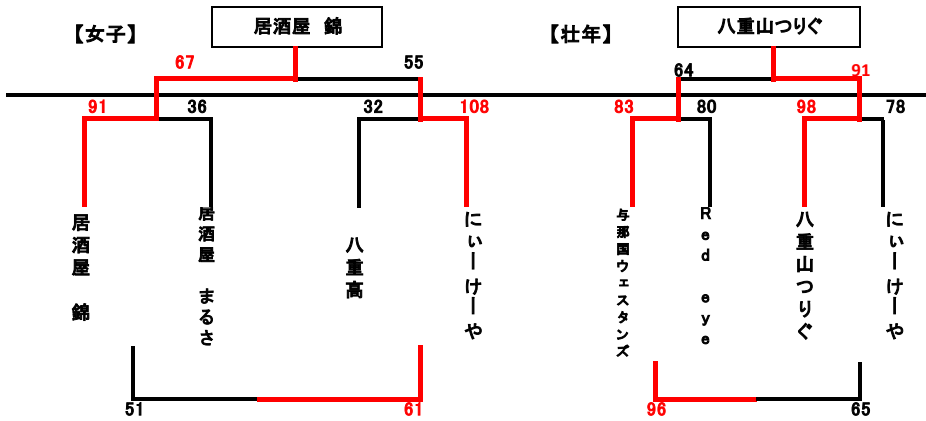

第11回 にいーけーや杯 バasketボール大会 競技結果

中・高・一般男子の部	優勝	あばらぎ	準優勝	双葉建機
高校・一般女子の部	優勝	居酒屋 錦	準優勝	にいーけーや
壮年の部	優勝	八重山つりぐ	準優勝	与那国ウエスタンズ

個人賞				
中・高・一般男子の部	殊勲賞	あばらぎ 久高 太喜	敢闘賞	双葉建機 新城 真司
高校・一般女子の部	殊勲賞	居酒屋 錦 久保 安伽	敢闘賞	にいーけーや 花城 詩織
壮年の部	殊勲賞	八重山つりぐ 遠藤 光由	敢闘賞	与那国ウエスタンズ 大久保 敏郎

		3月18日(土)			
		Aコート(本部側)		Bコート(入口側)	
1	男子9:00~	八重農 VS GREED		女子9:00~	
	75	18 22 9 26	13 15 20 15	66	八重高 VS にいーけーや
					32
					6 12 4 10
					25 29 32 22
					108
2	男子10:30~	八重高3年 VS 居酒屋 まるさ		壮年10:30~	
	86	27 25 19 15	13 17 21 16	67	八重山つりぐ VS にいーけーや
					98
					23 28 17 30
					24 15 22 17
					78
3	男子12:00~	八重高 VS ICBA		女子12:00~	
	89	16 32 21 20	23 10 36 21	90	居酒屋 錦 VS 居酒屋 まるさ
					91
					22 27 25 17
					7 4 10 15
					36
4	男子13:30~	八重商 VS あばらぎ		壮年13:30~	
	75	10 18 24 23	8 31 18 29	86	与那国ウエスタンズ VS Red eye
					83
					28 16 17 22
					17 13 26 24
					80
5	男子15:00~	双葉建機 VS 八重農			
	114	31 33 28 22	11 4 11 20	46	

		3月19日(日)			
		Aコート(本部側)		Bコート(入口側)	
1	男子9:00~	双葉建機 VS 八重高3年		男子9:00~	
	93	20 25 23 25	11 16 23 20	70	ICBA VS あばらぎ
					53
					10 13 15 15
					34 23 26 24
					107
2	女子 3位決定戦 10:30~	居酒屋 まるさ VS 八重高		壮年 3位決定戦 10:30~	
	51	7 13 18 13	11 21 18 11	61	Red eye VS にいーけーや
					96
					17 30 18 31
					15 8 29 23
					65
3	男子 決勝 13:30~	双葉建機 VS あばらぎ		壮年 決勝 12:00~	
	67	20 14 19 14	18 23 9 20	70	与那国ウエスタンズ VS 八重山つりぐ
					64
					16 14 21 13
					22 16 32 21
					91
4	女子 決勝 12:00~	居酒屋 錦 VS にいーけーや			
	67	22 9 29 8	14 12 13 16	55	