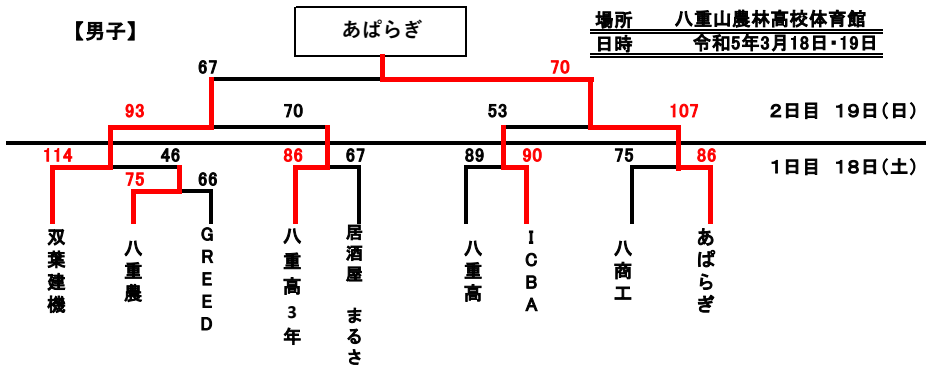

第11回 にいーけーや杯 バasketボール大会 競技結果

中・高・一般男子の部	優勝	あばらぎ	準優勝	双葉建機
高校・一般女子の部	優勝	居酒屋 錦	準優勝	にいーけーや
壮年の部	優勝	八重山つりぐ	準優勝	与那国ウエスタンズ

個人賞				
中・高・一般男子の部	殊勲賞	あばらぎ 久高 太喜	敢闘賞	双葉建機 新城 真司
高校・一般女子の部	殊勲賞	居酒屋 錦 久保 安伽	敢闘賞	にいーけーや 花城 詩織
壮年の部	殊勲賞	八重山つりぐ 遠藤 光由	敢闘賞	与那国ウエスタンズ 大久保 敏郎

		3月18日(土)			
		Aコート(本部側)		Bコート(入口側)	
1	男子9:00~	八重農 VS GREED		女子9:00~	
	75	18 22 9 26	13 15 20 15	66	八重高 VS にいーけーや
					32
					6 12 4 10
					25 29 32 22
					108
2	男子10:30~	八重高3年 VS 居酒屋 まるさ		壮年10:30~	
	86	27 25 19 15	13 17 21 16	67	八重山つりぐ VS にいーけーや
					98
					23 28 17 30
					24 15 22 17
					78
3	男子12:00~	八重高 VS ICBA		女子12:00~	
	89	16 32 21 20	23 10 36 21	90	居酒屋 錦 VS 居酒屋 まるさ
					91
					22 27 25 17
					7 4 10 15
					36
4	男子13:30~	八重商 VS あばらぎ		壮年13:30~	
	75	10 18 24 23	8 31 18 29	86	与那国ウエスタンズ VS Red eye
					83
					28 16 17 22
					17 13 26 24
					80
5	男子15:00~	双葉建機 VS 八重農			
	114	31 33 28 22	11 4 11 20	46	

		3月19日(日)			
		Aコート(本部側)		Bコート(入口側)	
1	男子9:00~	双葉建機 VS 八重高3年		男子9:00~	
	93	20 25 23 25	11 16 23 20	70	ICBA VS あばらぎ
					53
					10 13 15 15
					34 23 26 24
					107
2	女子 3位決定戦 10:30~	居酒屋 まるさ VS 八重高		壮年 3位決定戦 10:30~	
	51	7 13 18 13	11 21 18 11	61	Red eye VS にいーけーや
					96
					17 30 18 31
					15 8 29 23
					65
3	男子 決勝 13:30~	双葉建機 VS あばらぎ		壮年 決勝 12:00~	
	67	20 14 19 14	18 23 9 20	70	与那国ウエスタンズ VS 八重山つりぐ
					64
					16 14 21 13
					22 16 32 21
					91
4	女子 決勝 12:00~	居酒屋 錦 VS にいーけーや			
	67	22 9 29 8	14 12 13 16	55	