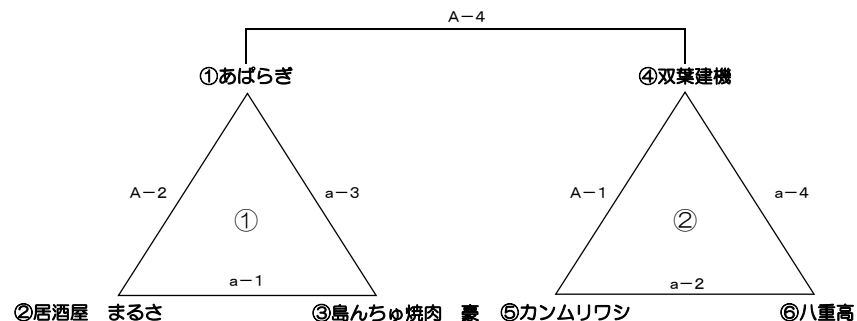

第10回 にいーけーや杯バスケットボール大会組み合わせ・スケジュール

【一般・高校男子の部】

【一般・高校女子の部】

【壮年の部】

第10回 にいーけーや杯バスケットボール大会スケジュール									
会場：八重山商工高校体育館									
開会式8:30~					試合開始9:00~				
		aコート (本部側)			bコート (玄関側)				
		Aコート (本部側)			Bコート (玄関側)				
12月8日(日)	9:00	一般・高校男子の部 居酒屋 まるさ VS 島んちゅ焼肉 豪	一般・高校女子の部 双葉建機 VS カンムリワシ	一般・高校男子の部 居酒屋 まるさ VS 八重高	一般・高校女子の部 セルフフィッシュ VS 八重高	一般・高校男子の部 双葉建機 VS カンムリワシ	一般・高校女子の部 Red eye VS セルフフィッシュ	審判	審判
		審判 双葉建機	審判 セルフフィッシュ	審判 居酒屋 まるさ	審判 八重山つりぐ	審判	審判		
		審判 双葉建機	審判	審判	審判	審判	審判		
		TO あばらぎ	TO 八商工・にいーけーや	TO	TO	TO 島んちゅ焼肉 豪	TO 八重山つりぐ		
	10:30	一般・高校男子の部 カンムリワシ VS 八重高	一般・高校女子の部 居酒屋 錦 VS 八商工	一般・高校男子の部 居酒屋 まるさ VS 八重高	一般・高校女子の部 居酒屋 錦 VS 八商工	一般・高校男子の部 あばらぎ VS 居酒屋 まるさ	一般・高校女子の部 居酒屋 錦 VS 居酒屋 まるさ	審判	審判
	審判 居酒屋 まるさ	審判 居酒屋 錦	審判 居酒屋 まるさ	審判 八重高	審判	審判			
	審判 島んちゅ焼肉 豪	審判 八重高	審判 居酒屋 まるさ	審判 居酒屋 まるさ	審判	審判			
	TO 居酒屋 まるさ	TO 居酒屋 錦	TO 居酒屋 まるさ	TO 居酒屋 まるさ	TO 双葉建機	TO 八重商工・八重高			
12:00	一般・高校男子の部 あばらぎ VS 島んちゅ焼肉 豪	一般・高校女子の部 八重高 VS にいーけーや	一般・高校男子の部 カンムリワシ VS 八重高	一般・高校女子の部 居酒屋 錦 VS 八商工	壮年の部 セルフフィッシュ VS 八重山つりぐ		審判	審判	
	審判 カンムリワシ	審判 八重高	審判 居酒屋 錦	審判 八重商工			審判	審判	
	審判 八重高	審判 八重高	審判 居酒屋 錦	審判 居酒屋 錦			TO Red eye		
13:30	一般・高校男子の部 双葉建機 VS 八重高	壮年の部 八重山つりぐ VS Red eye	一般・高校男子の部 あばらぎ VS 協会	一般・高校女子の部 協会 VS 協会	一般・高校男子の部 決勝 ①勝者 VS ②勝者 一般・高校女子の部 決勝 2勝チーム VS 2勝チーム		審判	審判	
	審判 あばらぎ	審判 協会	審判 にいーけーや	審判 協会			審判	審判	
	TO カンムリワシ	TO 八重高	TO 八重高	TO 協会			TO A1B1敗者各3名	TO 土曜日終了後調整	
15:00	閉会式15:00~			一般・高校女子の部 にいーけーや VS 八商工	閉会式15:00~		審判	審判	
				審判 Red eye			審判 Red eye	審判	審判
				TO			TO セルフフィッシュ	TO	TO