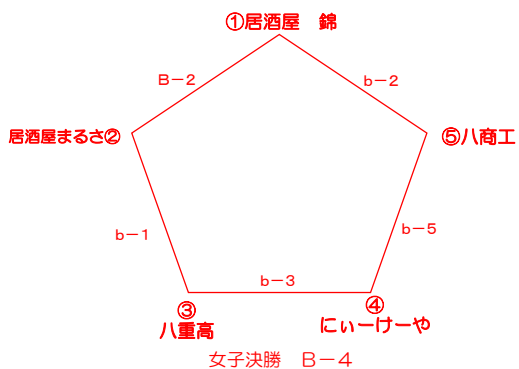

第10回 にいーけーや杯バスケットボール大会組み合わせ・スケジュール

【一般・高校男子の部】

【一般・高校女子の部】

【壮年の部】

第10回 にいーけーや杯バスケットボール大会スケジュール									
会場：八重山商工高校体育館									
開会式8:30~					試合開始9:00~				
		aコート (本部側)			bコート (玄関側)				
		Aコート (本部側)			Bコート (玄関側)				
12月8日(日)	9:00	一般・高校男子の部 居酒屋 まるさ VS 島んちゅ焼肉 豪	一般・高校女子の部 双葉建機 VS カンムリワシ	一般・高校男子の部 居酒屋 まるさ VS 八重高	一般・高校女子の部 セルフフィッシュ VS 八重高	一般・高校男子の部 双葉建機 VS カンムリワシ	一般・高校女子の部 Red eye VS セルフフィッシュ	審判	審判
		審判 双葉建機	審判 セルフフィッシュ	審判 居酒屋 まるさ	審判 八重山つりぐ	審判	審判		
		審判 双葉建機	審判	審判	審判	審判	審判		
		TO あばらぎ	TO 八商工・にいーけーや	TO	TO	TO 島んちゅ焼肉 豪	TO 八重山つりぐ		
	10:30	一般・高校男子の部 カンムリワシ VS 八重高	一般・高校女子の部 居酒屋 錦 VS 八商工	一般・高校男子の部 居酒屋 まるさ VS 八重高	一般・高校女子の部 居酒屋 錦 VS 八商工	一般・高校男子の部 あばらぎ VS 居酒屋 まるさ	一般・高校女子の部 居酒屋 錦 VS 居酒屋 まるさ	審判	審判
	審判 居酒屋 まるさ	審判 居酒屋 錦	審判 居酒屋 まるさ	審判 八重高	審判	審判			
	審判 島んちゅ焼肉 豪	審判 八重高	審判 居酒屋 まるさ	審判 居酒屋 まるさ	審判	審判			
	TO 居酒屋 まるさ	TO 居酒屋 錦	TO 居酒屋 まるさ	TO 居酒屋 まるさ	TO 双葉建機	TO 八重商工・八重高			
12:00	一般・高校男子の部 あばらぎ VS 島んちゅ焼肉 豪	一般・高校女子の部 八重高 VS にいーけーや	一般・高校男子の部 カンムリワシ VS 八重高	一般・高校女子の部 居酒屋 錦 VS 八商工	壮年の部 セルフフィッシュ VS 八重山つりぐ		審判	審判	
	審判 カンムリワシ	審判 八重高	審判 居酒屋 錦	審判 八重商工			審判	審判	
	審判 八重高	審判 八重高	審判 居酒屋 錦	審判 居酒屋 錦			TO Red eye		
13:30	一般・高校男子の部 双葉建機 VS 八重高	壮年の部 八重山つりぐ VS Red eye	一般・高校男子の部 あばらぎ VS 協会	一般・高校女子の部 協会 VS 協会	一般・高校男子の部 決勝 ①勝者 VS ②勝者 一般・高校女子の部 決勝 2勝チーム VS 2勝チーム		審判	審判	
	審判 あばらぎ	審判 協会	審判 にいーけーや	審判 協会			審判	審判	
	TO カンムリワシ	TO 八重高	TO 八重高	TO 協会			TO A1B1敗者各3名	TO 土曜日終了後調整	
15:00	閉会式15:00~			一般・高校女子の部 にいーけーや VS 八商工	閉会式15:00~		審判	審判	
				審判 Red eye			審判 Red eye	審判	審判
				TO			TO セルフフィッシュ	TO	TO