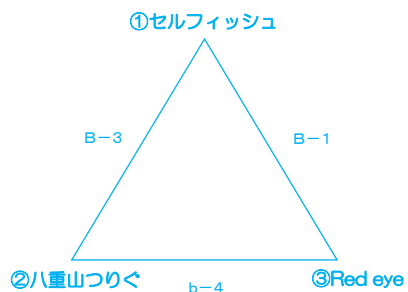

第10回 にいーけーや杯バスケットボール大会組み合わせ・スケジュール

【一般・高校男子の部】

【一般・高校女子の部】

【壮年の部】

第10回 にいーけーや杯バスケットボール大会スケジュール									
会場：八重山商工高校体育館									
開会式8:30~					試合開始9:00~				
		aコート (本部側)			bコート (玄関側)				
		Aコート (本部側)			Bコート (玄関側)				
12月8日(日)	9:00	一般・高校男子の部 居酒屋 まるさ VS 島んちゅ焼肉 豪	一般・高校女子の部 双葉建機 VS カンムリワシ	一般・高校男子の部 居酒屋 まるさ VS 八重高	一般・高校女子の部 セルフフィッシュ VS 八重高	一般・高校男子の部 双葉建機 VS カンムリワシ	一般・高校女子の部 Red eye VS セルフフィッシュ	審判	審判
		審判 双葉建機	審判 セルフフィッシュ	審判 居酒屋 まるさ	審判 八重山つりぐ	審判	審判		
		審判 双葉建機	審判	審判	審判	審判	審判		
		TO あばらぎ	TO 八商工・にいーけーや	TO	TO	TO 島んちゅ焼肉 豪	TO 八重山つりぐ		
	10:30	一般・高校男子の部 カンムリワシ VS 八重高	一般・高校女子の部 居酒屋 錦 VS 八商工	一般・高校男子の部 居酒屋 まるさ VS 八重高	一般・高校女子の部 居酒屋 錦 VS 八商工	一般・高校男子の部 あばらぎ VS 居酒屋 まるさ	一般・高校女子の部 居酒屋 錦 VS 居酒屋 まるさ	審判	審判
	審判 居酒屋 まるさ	審判 居酒屋 錦	審判 居酒屋 まるさ	審判 八重高	審判	審判			
	審判 島んちゅ焼肉 豪	審判 八重高	審判 居酒屋 まるさ	審判 居酒屋 まるさ	審判	審判			
	TO 居酒屋 まるさ	TO 居酒屋 錦	TO 居酒屋 まるさ	TO 居酒屋 まるさ	TO 双葉建機	TO 八重商工・八重高			
12:00	一般・高校男子の部 あばらぎ VS 島んちゅ焼肉 豪	一般・高校女子の部 八重高 VS にいーけーや	一般・高校男子の部 カンムリワシ VS 八重高	一般・高校女子の部 居酒屋 錦 VS 八商工	壮年の部 セルフフィッシュ VS 八重山つりぐ		審判	審判	
	審判 カンムリワシ	審判 八重高	審判 居酒屋 錦	審判 八重商工			審判	審判	
	審判 八重高	審判 八重高	審判 居酒屋 錦	審判 居酒屋 錦			TO Red eye		
13:30	一般・高校男子の部 双葉建機 VS 八重高	壮年の部 八重山つりぐ VS Red eye	一般・高校男子の部 あばらぎ VS 協会	一般・高校女子の部 協会 VS 協会	一般・高校男子の部 決勝 ①勝者 VS ②勝者 一般・高校女子の部 決勝 2勝チーム VS 2勝チーム		審判	審判	
	審判 あばらぎ	審判 協会	審判 にいーけーや	審判 協会			審判	審判	
	TO カンムリワシ	TO 八重高	TO 八重高	TO 協会			TO A1B1敗者各3名	TO 土曜日終了後調整	
15:00	閉会式15:00~			一般・高校女子の部 にいーけーや VS 八商工	閉会式15:00~		審判	審判	
				審判 Red eye			審判 Red eye	審判	審判
				TO			TO セルフフィッシュ	TO	TO