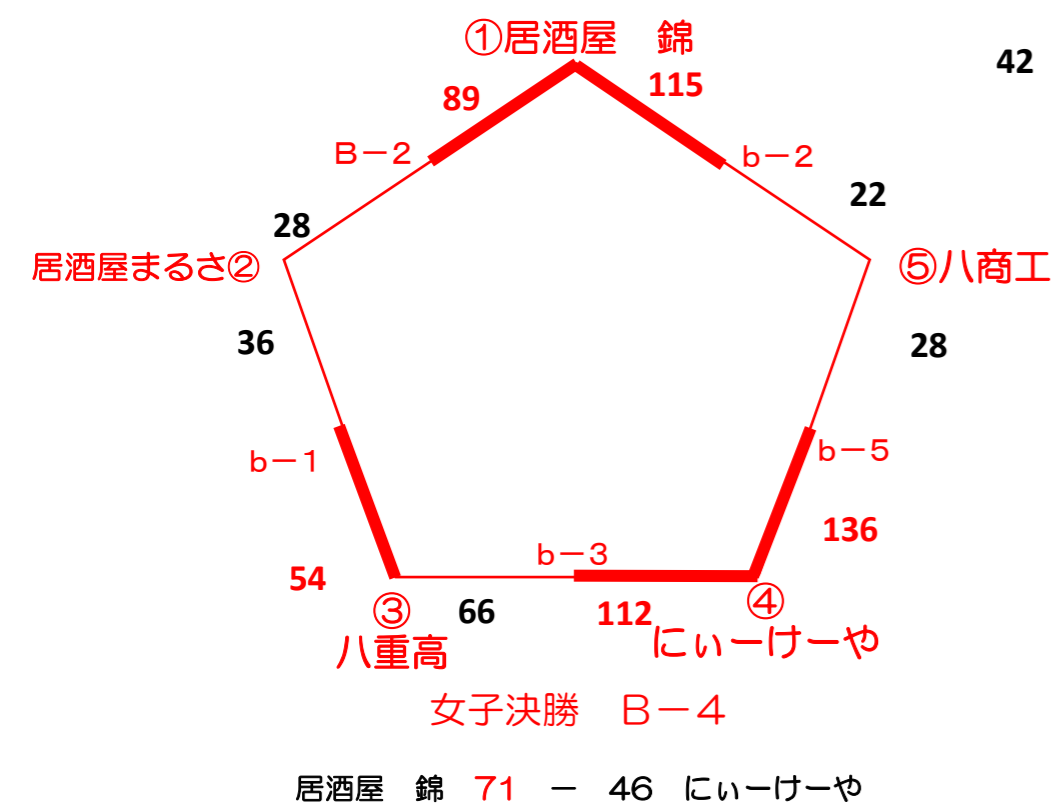

第10回 にいーけーや杯バスケットボール大会競技結果

【一般・高校男子の部】

【一般・高校女子の部】

【壮年の部】

第10回にいーけーや杯バスケットボール大会											
会場：八重山商工高校体育館											
		aコート（本部側）			bコート（玄関側）			Aコート（本部側）		Bコート（玄関側）	
10月6日	1	高校・一般男子の部			高校・一般男子の部			高校・一般男子の部		壮年の部	
		居酒屋ますさ vs 焼肉 豪			居酒屋ますさ vs 八重高			双葉建機 vs カンムリワシ		Red eye vs セルフィッシュ	
		75			36			89		57	
		27 - 17 15 - 6 19 - 7 14 - 12			0 - 8 16 - 15 6 - 16 14 - 15			28 - 18 15 - 10 20 - 12 26 - 22		4 - 14 16 - 8 5 - 14 14 - 21	
	2	高校・一般男子の部			高校・一般男子の部			高校・一般男子の部		一般・高校女子の部	
		カンムリワシ vs 八重高			居酒屋錦 vs 八商工			あばらぎ vs 居酒屋ますさ		居酒屋 錦 vs 居酒屋ますさ	
		79			115			74		89	
		22 - 14 21 - 13 13 - 16 23 - 16			38 - 7 27 - 11 26 - 3 24 - 1			15 - 21 18 - 8 19 - 11 22 - 8		24 - 6 16 - 8 22 - 8 27 - 6	
	3	高校・一般男子の部			高校・一般男子の部			vs		壮年の部	
		あばらぎ vs 焼肉 豪			八重高 vs にいーけーや					セルフィッシュ vs 八重山つりぐ	
		89			66					54	
		15 - 16 22 - 8 24 - 16 28 - 26			20 - 25 11 - 27 20 - 25 15 - 35					11 - 13 19 - 19 14 - 4 10 - 9	
	4	高校・一般男子の部			壮年の部			一般・高校男子の部 決勝		一般・高校女子の部 決勝	
		双葉建機 vs 八重高			八重山つりぐ vs Red eye			あばらぎ vs 双葉建機		居酒屋 錦 vs にいーけーや	
		90			64			80		71	
		16 - 11 21 - 14 23 - 22 30 - 20			9 - 9 23 - 5 12 - 18 20 - 17			18 - 15 23 - 12 22 - 17 17 - 21		15 - 9 20 - 17 14 - 10 22 - 10	
	5	vs			高校・一般女子の部						
					にいーけーや vs 八商工						
					156						
					40 - 6 40 - 6 40 - 6 36 - 8						