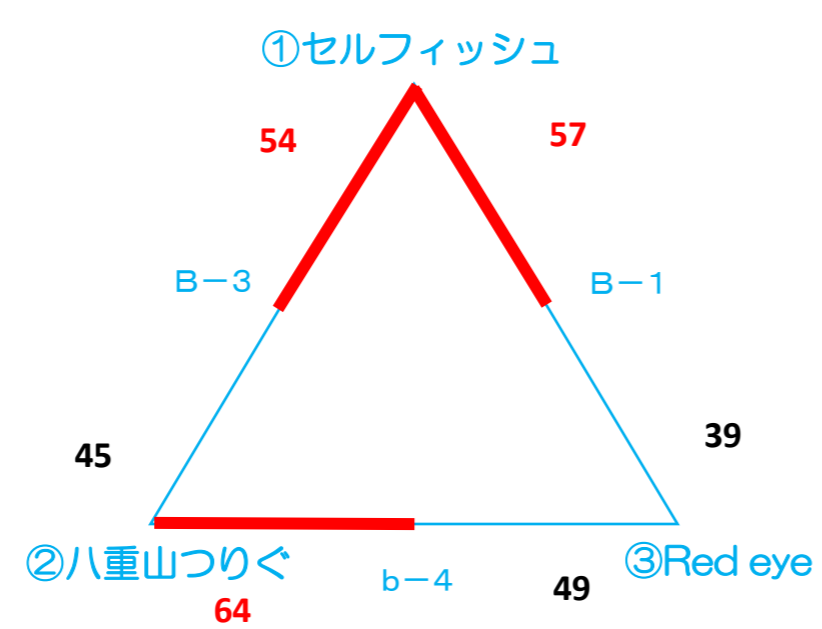

第10回 にいーけーや杯バスケットボール大会競技結果

【一般・高校男子の部】

【一般・高校女子の部】

【壮年の部】

第10回にいーけーや杯バスケットボール大会											
会場：八重山商工高校体育館											
		aコート（本部側）			bコート（玄関側）			Aコート（本部側）		Bコート（玄関側）	
10月6日	1	高校・一般男子の部			高校・一般男子の部			高校・一般男子の部		壮年の部	
		居酒屋ますさ vs 焼肉 豪			居酒屋ますさ vs 八重高			双葉建機 vs カンムリワシ		Red eye vs セルフィッシュ	
		75			36			89		57	
		27 - 17 15 - 6 19 - 7 14 - 12			0 - 8 16 - 15 6 - 16 14 - 15			28 - 18 15 - 10 20 - 12 26 - 22		4 - 14 16 - 8 5 - 14 14 - 21	
	2	高校・一般男子の部			高校・一般男子の部			高校・一般男子の部		一般・高校女子の部	
		カンムリワシ vs 八重高			居酒屋錦 vs 八商工			あばらぎ vs 居酒屋ますさ		居酒屋 錦 vs 居酒屋ますさ	
		79			115			74		89	
		22 - 14 21 - 13 13 - 16 23 - 16			38 - 7 27 - 11 26 - 3 24 - 1			15 - 21 18 - 8 19 - 11 22 - 8		24 - 6 16 - 8 22 - 8 27 - 6	
	3	高校・一般男子の部			高校・一般男子の部			vs		壮年の部	
		あばらぎ vs 焼肉 豪			八重高 vs にいーけーや					セルフィッシュ vs 八重山つりぐ	
		89			66					54	
		15 - 16 22 - 8 24 - 16 28 - 26			20 - 25 11 - 27 20 - 25 15 - 35					11 - 13 19 - 19 14 - 4 10 - 9	
	4	高校・一般男子の部			壮年の部			一般・高校男子の部 決勝		一般・高校女子の部 決勝	
		双葉建機 vs 八重高			八重山つりぐ vs Red eye			あばらぎ vs 双葉建機		居酒屋 錦 vs にいーけーや	
		90			64			80		71	
		16 - 11 21 - 14 23 - 22 30 - 20			9 - 9 23 - 5 12 - 18 20 - 17			18 - 15 23 - 12 22 - 17 17 - 21		15 - 9 20 - 17 14 - 10 22 - 10	
	5	vs			高校・一般女子の部						
					にいーけーや vs 八商工						
					156						
					40 - 6 40 - 6 40 - 6 36 - 8						