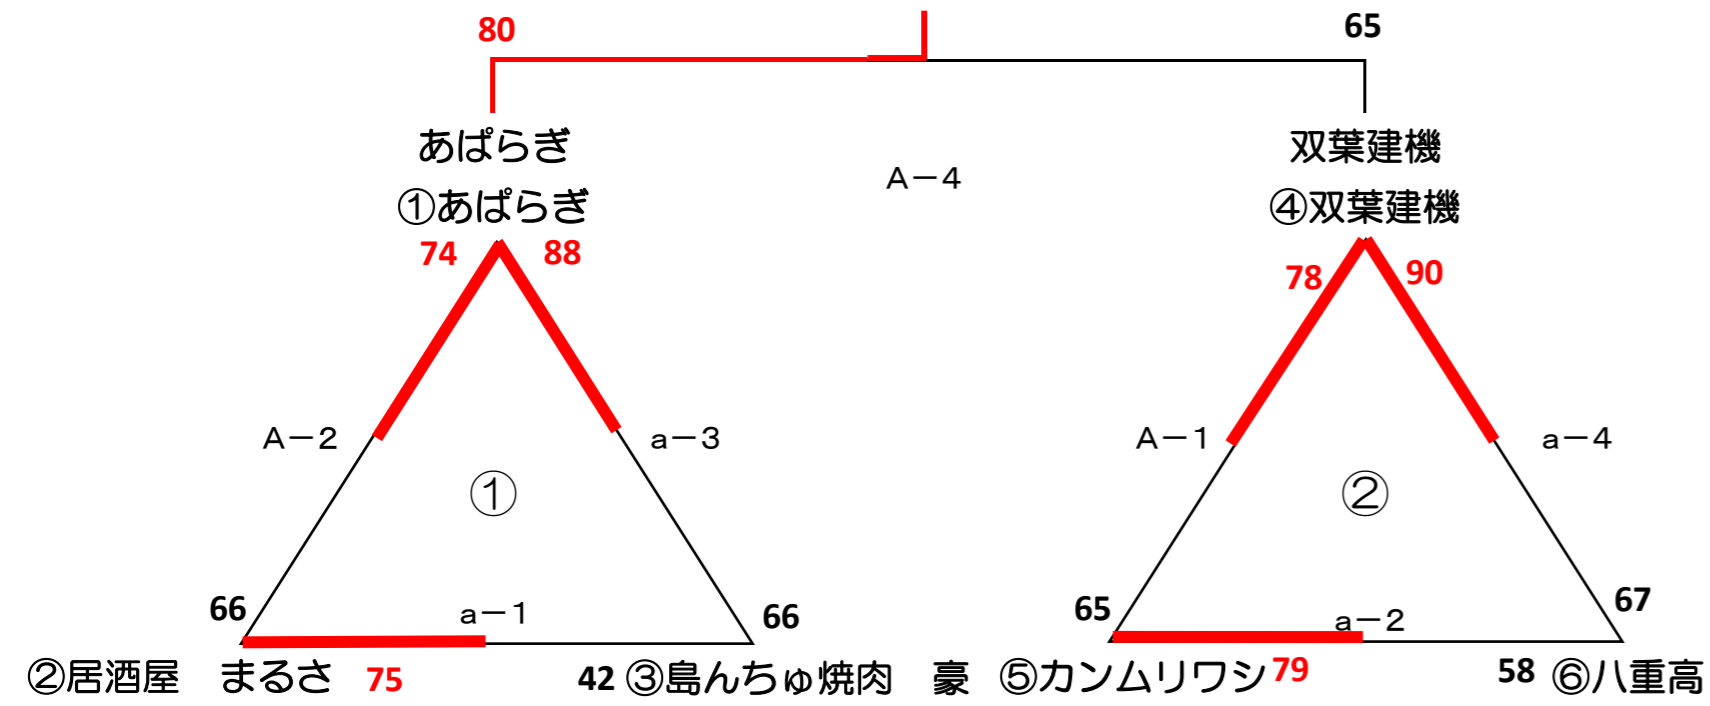

第10回 にいーけーや杯バスケットボール大会競技結果

【一般・高校男子の部】

【一般・高校女子の部】

【壮年の部】

第10回にいーけーや杯バスケットボール大会											
会場：八重山商工高校体育館											
		aコート（本部側）			bコート（玄関側）			Aコート（本部側）		Bコート（玄関側）	
10月6日	1	高校・一般男子の部			高校・一般男子の部			高校・一般男子の部		壮年の部	
		居酒屋ますさ vs 焼肉 豪			居酒屋ますさ vs 八重高			双葉建機 vs カンムリワシ		Red eye vs セルフィッシュ	
		75			36			89		57	
		27 - 17 15 - 6 19 - 7 14 - 12			0 - 8 16 - 15 6 - 16 14 - 15			28 - 18 15 - 10 20 - 12 26 - 22		4 - 14 16 - 8 5 - 14 14 - 21	
	2	高校・一般男子の部			高校・一般男子の部			高校・一般男子の部		一般・高校女子の部	
		カンムリワシ vs 八重高			居酒屋錦 vs 八商工			あばらぎ vs 居酒屋ますさ		居酒屋 錦 vs 居酒屋ますさ	
		79			115			74		89	
		22 - 14 21 - 13 13 - 16 23 - 16			38 - 7 27 - 11 26 - 3 24 - 1			15 - 21 18 - 8 19 - 11 22 - 8		24 - 6 16 - 8 22 - 8 27 - 6	
	3	高校・一般男子の部			高校・一般男子の部			vs		壮年の部	
		あばらぎ vs 焼肉 豪			八重高 vs にいーけーや					セルフィッシュ vs 八重山つりぐ	
		89			66					54	
		15 - 16 22 - 8 24 - 16 28 - 26			20 - 25 11 - 27 20 - 25 15 - 35					11 - 13 19 - 19 14 - 4 10 - 9	
	4	高校・一般男子の部			壮年の部			一般・高校男子の部 決勝		一般・高校女子の部 決勝	
		双葉建機 vs 八重高			八重山つりぐ vs Red eye			あばらぎ vs 双葉建機		居酒屋 錦 vs にいーけーや	
		90			64			80		71	
		16 - 11 21 - 14 23 - 22 30 - 20			9 - 9 23 - 5 12 - 18 20 - 17			18 - 15 23 - 12 22 - 17 17 - 21		15 - 9 20 - 17 14 - 10 22 - 10	
	5	vs			高校・一般女子の部						
					にいーけーや vs 八商工						
					156						
					40 - 6 40 - 6 40 - 6 36 - 8						