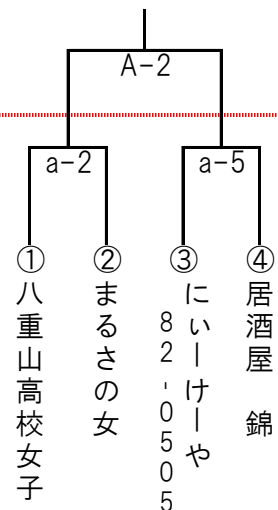

審判及びT. O割振

高校・一般 男子

高校・一般 女子

壮年

3月17日(土)

A(舞台側)		B(入口側)	
開会式08:30~			
① 高校・一般 男子 COLLABONE - 八重山高校1.2年		高校・一般 男子 居酒屋まるさ - BLACK PEARL	
審判	IRIOMOTE WILD CATS	審判	双葉建機
審判	あばらぎ	審判	87's
TO		TO	
② 高校・一般 女子 八重山高校女子 - まるさの女		壮年 にいーけーや - Red eye	
審判	にいーけーや 82-0505	審判	八重山つりぐ
審判	居酒屋 錦	審判	八重山つりぐ
TO	a-1敗者	TO	b-1敗者
③ 高校・一般 男子 あばらぎ - Dining Bar GO		高校・一般 男子 双葉建機 - 安里部品	
審判	COLLABONE	審判	居酒屋まるさ
審判	八重山高校1.2年	審判	BLACK PEARL
TO	a-2敗者	TO	b-2敗者
④ 高校・一般 男子 IRIOMOTE WILD CATS - a-1勝者		高校・一般 男子 b-1勝者 - 87's	
審判	Dining Bar GO	審判	安里部品
審判	a-1敗者	審判	b-1敗者
TO	a-3敗者	TO	b-3敗者
⑤ 高校・一般 女子 にいーけーや 82-0505 - 居酒屋 錦		壮年 にいーけーや - 八重山つりぐ	
審判	八重山高校女子	審判	Red eye
審判	まるさの女	審判	Red eye
TO	a-4敗者	TO	b-4敗者

3月18日(日)

① 高校・一般 男子 a-4勝者 - a-3勝者		高校・一般 男子 b-3勝者 - b-4勝者	
審判	協会	審判	協会
審判	協会	審判	協会
TO	協会	TO	協会
② 高校・一般 女子 a-3勝者 - a-5勝者		壮年 Red eye - 八重山つりぐ	
審判	協会	審判	にいーけーや
審判	協会	審判	にいーけーや
TO	A-1敗者	TO	b-4敗者
③ 高校・一般 男子 A-1勝者 - B-1勝者			
審判	協会		
審判	協会		
TO	協会		