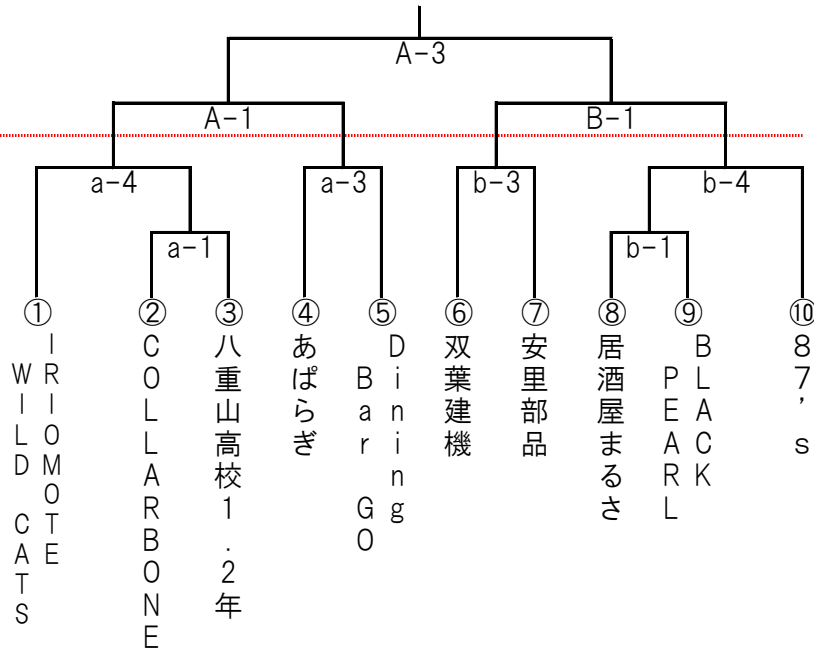

審判及びT. O割振

高校・一般 男子

高校・一般 女子

壮年

3月17日(土)

A(舞台側)		B(入口側)	
開会式08:30~			
① 高校・一般 男子 COLLABONE - 八重山高校1.2年		高校・一般 男子 居酒屋まるさ - BLACK PEARL	
審判	IRIOMOTE WILD CATS	審判	双葉建機
審判	あばらぎ	審判	87's
TO		TO	
② 高校・一般 女子 八重山高校女子 - まるさの女		壮年 にいーけーや - Red eye	
審判	にいーけーや 82-0505	審判	八重山つりぐ
審判	居酒屋 錦	審判	八重山つりぐ
TO	a-1敗者	TO	b-1敗者
③ 高校・一般 男子 あばらぎ - Dining Bar GO		高校・一般 男子 双葉建機 - 安里部品	
審判	COLLABONE	審判	居酒屋まるさ
審判	八重山高校1.2年	審判	BLACK PEARL
TO	a-2敗者	TO	b-2敗者
④ 高校・一般 男子 IRIOMOTE WILD CATS - a-1勝者		高校・一般 男子 b-1勝者 - 87's	
審判	Dining Bar GO	審判	安里部品
審判	a-1敗者	審判	b-1敗者
TO	a-3敗者	TO	b-3敗者
⑤ 高校・一般 女子 にいーけーや 82-0505 - 居酒屋 錦		壮年 にいーけーや - 八重山つりぐ	
審判	八重山高校女子	審判	Red eye
審判	まるさの女	審判	Red eye
TO	a-4敗者	TO	b-4敗者

3月18日(日)

① 高校・一般 男子 a-4勝者 - a-3勝者		高校・一般 男子 b-3勝者 - b-4勝者	
審判	協会	審判	協会
審判	協会	審判	協会
TO	協会	TO	協会
② 高校・一般 女子 a-3勝者 - a-5勝者		壮年 Red eye - 八重山つりぐ	
審判	協会	審判	にいーけーや
審判	協会	審判	にいーけーや
TO	A-1敗者	TO	b-4敗者
③ 高校・一般 男子 A-1勝者 - B-1勝者			
審判	協会		
審判	協会		
TO	協会		