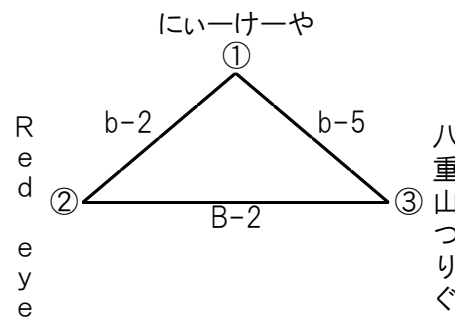

審判及びT. O割振

高校・一般 男子

高校・一般 女子

壮年

3月17日(土)

A(舞台側)		B(入口側)	
開会式08:30~			
① 高校・一般 男子 COLLABONE - 八重山高校1.2年		高校・一般 男子 居酒屋まるさ - BLACK PEARL	
審判	IRIOMOTE WILD CATS	審判	双葉建機
審判	あばらぎ	審判	87's
TO		TO	
② 高校・一般 女子 八重山高校女子 - まるさの女		壮年 にいーけーや - Red eye	
審判	にいーけーや 82-0505	審判	八重山つりぐ
審判	居酒屋 錦	審判	八重山つりぐ
TO	a-1敗者	TO	b-1敗者
③ 高校・一般 男子 あばらぎ - Dining Bar GO		高校・一般 男子 双葉建機 - 安里部品	
審判	COLLABONE	審判	居酒屋まるさ
審判	八重山高校1.2年	審判	BLACK PEARL
TO	a-2敗者	TO	b-2敗者
④ 高校・一般 男子 IRIOMOTE WILD CATS - a-1勝者		高校・一般 男子 b-1勝者 - 87's	
審判	Dining Bar GO	審判	安里部品
審判	a-1敗者	審判	b-1敗者
TO	a-3敗者	TO	b-3敗者
⑤ 高校・一般 女子 にいーけーや 82-0505 - 居酒屋 錦		壮年 にいーけーや - 八重山つりぐ	
審判	八重山高校女子	審判	Red eye
審判	まるさの女	審判	Red eye
TO	a-4敗者	TO	b-4敗者

3月18日(日)

① 高校・一般 男子 a-4勝者 - a-3勝者		高校・一般 男子 b-3勝者 - b-4勝者	
審判	協会	審判	協会
審判	協会	審判	協会
TO	協会	TO	協会
② 高校・一般 女子 a-3勝者 - a-5勝者		壮年 Red eye - 八重山つりぐ	
審判	協会	審判	にいーけーや
審判	協会	審判	にいーけーや
TO	A-1敗者	TO	b-4敗者
③ 高校・一般 男子 A-1勝者 - B-1勝者			
審判	協会		
審判	協会		
TO	協会		