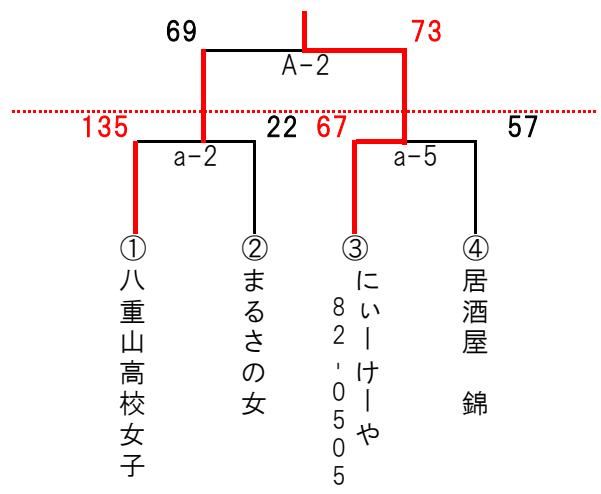

第9回にいーけーや杯バスケットボール大会 組合せ 2018年3月17日(土)18日(日) 八重山高等学校

高校・一般 男子

高校・一般 女子

壮年

第9回にいーけーや杯バスケットボール大会

		八重山高校体育館						八重山高校体育館								
		aコート(メイン本部側)		bコート(メイン玄関側)				Aコート(メイン本部側)		Bコート(メイン玄関側)						
		高校・一般男子		高校・一般男子				高校・一般男子		高校・一般男子						
3 / 1 7 (土)	1	COLLAR vs 八重山高校 BONE 1・2年		居酒屋 vs BLACK まるさ PEARL		72	100	53	75	57	73	89	59			
		15 - 20	9 - 21	15 - 13	26 - 9											
		23 - 28	12 - 23	17 - 23	18 - 18											
		20 - 24	15 - 11	11 - 23	32 - 19											
	14 - 28	17 - 20	14 - 14	13 - 13												
		高校・一般女子		壮年				高校・一般女子		壮年						
2	八重山高校女子 vs まるさの女		にいーけーや vs Red eye		135	22	46	62	69	73	72	75				
	41 - 6		14 - 11										82-0505		Red eye vs 八重山つりぐ シーウォーカーズ	
	29 - 3		10 - 11										19 - 14		18 - 12	
	32 - 7		6 - 24										10 - 15		11 - 21	
33 - 6		16 - 16		17 - 19		28 - 15										
		高校・一般男子		高校・一般男子				高校・一般男子								
3	あばらぎ vs Dining Bar GO		双葉建機 vs 安里部品		94	65	121	63	69	84						
	17 - 14		15 - 13								あばらぎ vs 双葉建機					
	32 - 22		28 - 12								19 - 14					
	19 - 19		37 - 12								22 - 21					
26 - 10		41 - 26		15 - 30												
		高校・一般男子		高校・一般男子				高校・一般男子								
4	IRIOMOTE vs 八重山高校 WILD CATS 1・2年		BLACK vs 87's PEARL		69	95	80	42	【高校・一般男子の部】							
	14 - 32		22 - 9						優勝：双葉建機							
	20 - 24		10 - 11						準優勝：あばらぎ							
	20 - 14		27 - 8						殊勲賞：山田翔平(双葉建機)							
15 - 25		21 - 14		敢闘賞：鈴木裕也(あばらぎ)												
		高校・一般女子		壮年				【高校・一般女子の部】								
5	にいーけーや vs 居酒屋 錦		にいーけーや vs 八重山つりぐ シーウォーカーズ		67	56	55	96	優勝：にいーけーや82-0505							
	18 - 9		11 - 12						準優勝：八重山高校							
	17 - 6		10 - 25						殊勲賞：山城美貴(にいーけーや)							
	12 - 19		15 - 34						敢闘賞：佐古花音(八重山高校)							
20 - 22		19 - 25														
		高校・一般男子		壮年				【壮年の部】								
		にいーけーや vs 居酒屋 錦		にいーけーや vs 八重山つりぐ シーウォーカーズ				優勝：八重山つりぐシーウォーカーズ								
		18 - 9		11 - 12				準優勝：Team Red eye								
		17 - 6		10 - 25				殊勲賞：遠藤 光由(八重山つりぐ)								
		12 - 19		15 - 34				敢闘賞：大久保敏朗(Red eye)								
		20 - 22		19 - 25												
		3 / 1 8 (日)														