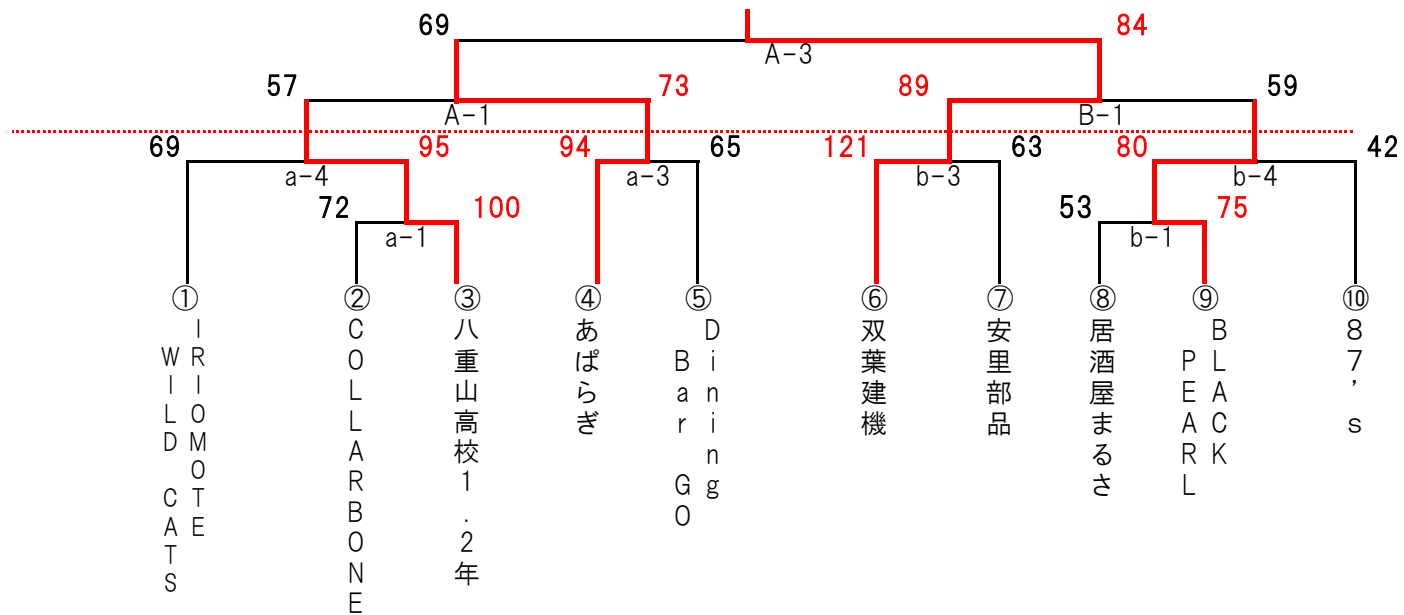

第9回にいーけーや杯バスケットボール大会 組合せ 2018年3月17日(土)18日(日) 八重山高等学校

高校・一般 男子

高校・一般 女子

壮年

第9回にいーけーや杯バスケットボール大会

		八重山高校体育館						八重山高校体育館								
		aコート(メイン本部側)		bコート(メイン玄関側)				Aコート(メイン本部側)		Bコート(メイン玄関側)						
		高校・一般男子		高校・一般男子				高校・一般男子		高校・一般男子						
3 / 1 7 (土)	1	COLLAR vs 八重山高校 BONE 1・2年		居酒屋 vs BLACK まるさ PEARL		72	100	53	75	57	73	89	59			
		15 - 20	9 - 21	15 - 13	26 - 9											
		23 - 28	12 - 23	17 - 23	18 - 18											
		20 - 24	15 - 11	11 - 23	32 - 19											
	14 - 28	17 - 20	14 - 14	13 - 13												
		高校・一般女子		壮年				高校・一般女子		壮年						
2	八重山高校女子 vs まるさの女		にいーけーや vs Red eye		135	22	46	62	69	73	72	75				
	41 - 6		14 - 11										82-0505		Red eye vs 八重山つりぐ シーウォーカーズ	
	29 - 3		10 - 11										19 - 14		18 - 12	
	32 - 7		6 - 24										10 - 15		11 - 21	
33 - 6		16 - 16		17 - 19		28 - 15										
		高校・一般男子		高校・一般男子				高校・一般男子								
3	あばらぎ vs Dining Bar GO		双葉建機 vs 安里部品		94	65	121	63	69	84						
	17 - 14		15 - 13								あばらぎ vs 双葉建機					
	32 - 22		28 - 12								19 - 14					
	19 - 19		37 - 12								22 - 21					
26 - 10		41 - 26		15 - 30												
		高校・一般男子		高校・一般男子				高校・一般男子								
4	IRIOMOTE vs 八重山高校 WILD CATS 1・2年		BLACK vs 87's PEARL		69	95	80	42	【高校・一般男子の部】							
	14 - 32		22 - 9						優勝：双葉建機							
	20 - 24		10 - 11						準優勝：あばらぎ							
	20 - 14		27 - 8						殊勲賞：山田翔平(双葉建機)							
15 - 25		21 - 14		敢闘賞：鈴木裕也(あばらぎ)												
		高校・一般女子		壮年				【高校・一般女子の部】								
5	にいーけーや vs 居酒屋 錦		にいーけーや vs 八重山つりぐ シーウォーカーズ		67	56	55	96	優勝：にいーけーや82-0505							
	18 - 9		11 - 12						準優勝：八重山高校							
	17 - 6		10 - 25						殊勲賞：山城美貴(にいーけーや)							
	12 - 19		15 - 34						敢闘賞：佐古花音(八重山高校)							
20 - 22		19 - 25														
		高校・一般男子		壮年				【壮年の部】								
		にいーけーや vs 居酒屋 錦		にいーけーや vs 八重山つりぐ シーウォーカーズ				優勝：八重山つりぐシーウォーカーズ								
		18 - 9		11 - 12				準優勝：Team Red eye								
		17 - 6		10 - 25				殊勲賞：遠藤 光由(八重山つりぐ)								
		12 - 19		15 - 34				敢闘賞：大久保敏朗(Red eye)								
		20 - 22		19 - 25												
		3 / 1 8 (日)														