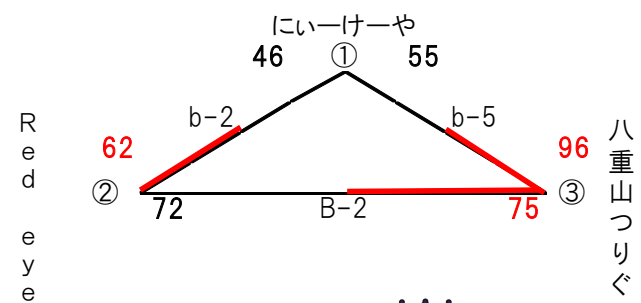

第9回にいーけーや杯バスケットボール大会 組合せ 2018年3月17日(土)18日(日) 八重山高等学校

高校・一般 男子

高校・一般 女子

壮年

第9回にいーけーや杯バスケットボール大会

		八重山高校体育館						八重山高校体育館								
		aコート(メイン本部側)		bコート(メイン玄関側)				Aコート(メイン本部側)		Bコート(メイン玄関側)						
		高校・一般男子		高校・一般男子				高校・一般男子		高校・一般男子						
3 / 1 7 (土)	1	COLLAR vs 八重山高校 BONE 1・2年		居酒屋 vs BLACK まるさ PEARL		72	100	53	75	57	73	89	59			
		15 - 20	9 - 21	15 - 13	26 - 9											
		23 - 28	12 - 23	17 - 23	18 - 18											
		20 - 24	15 - 11	11 - 23	32 - 19											
	14 - 28	17 - 20	14 - 14	13 - 13												
		高校・一般女子		壮年				高校・一般女子		壮年						
2	八重山高校女子 vs まるさの女		にいーけーや vs Red eye		135	22	46	62	69	73	72	75				
	41 - 6		14 - 11										82-0505		Red eye vs 八重山つりぐ シーウォーカーズ	
	29 - 3		10 - 11										19 - 14		18 - 12	
	32 - 7		6 - 24										10 - 15		11 - 21	
33 - 6		16 - 16		17 - 19		28 - 15										
		高校・一般男子		高校・一般男子				高校・一般男子								
3	あばらぎ vs Dining Bar GO		双葉建機 vs 安里部品		94	65	121	63	69	84						
	17 - 14		15 - 13								あばらぎ vs 双葉建機					
	32 - 22		28 - 12								19 - 14					
	19 - 19		37 - 12								22 - 21					
26 - 10		41 - 26		15 - 30												
		高校・一般男子		高校・一般男子				高校・一般男子								
4	IRIOMOTE vs 八重山高校 WILD CATS 1・2年		BLACK vs 87's PEARL		69	95	80	42	【高校・一般男子の部】							
	14 - 32		22 - 9						優勝：双葉建機							
	20 - 24		10 - 11						準優勝：あばらぎ							
	20 - 14		27 - 8						殊勲賞：山田翔平(双葉建機)							
15 - 25		21 - 14		敢闘賞：鈴木裕也(あばらぎ)												
		高校・一般女子		壮年				【高校・一般女子の部】								
5	にいーけーや vs 居酒屋 錦		にいーけーや vs 八重山つりぐ シーウォーカーズ		67	56	55	96	優勝：にいーけーや82-0505							
	18 - 9		11 - 12						準優勝：八重山高校							
	17 - 6		10 - 25						殊勲賞：山城美貴(にいーけーや)							
	12 - 19		15 - 34						敢闘賞：佐古花音(八重山高校)							
20 - 22		19 - 25														
		高校・一般男子		壮年				【壮年の部】								
		にいーけーや vs 居酒屋 錦		にいーけーや vs 八重山つりぐ シーウォーカーズ				優勝：八重山つりぐシーウォーカーズ								
		18 - 9		11 - 12				準優勝：Team Red eye								
		17 - 6		10 - 25				殊勲賞：遠藤 光由(八重山つりぐ)								
		12 - 19		15 - 34				敢闘賞：大久保敏朗(Red eye)								
		20 - 22		19 - 25												
		3 / 1 8 (日)														