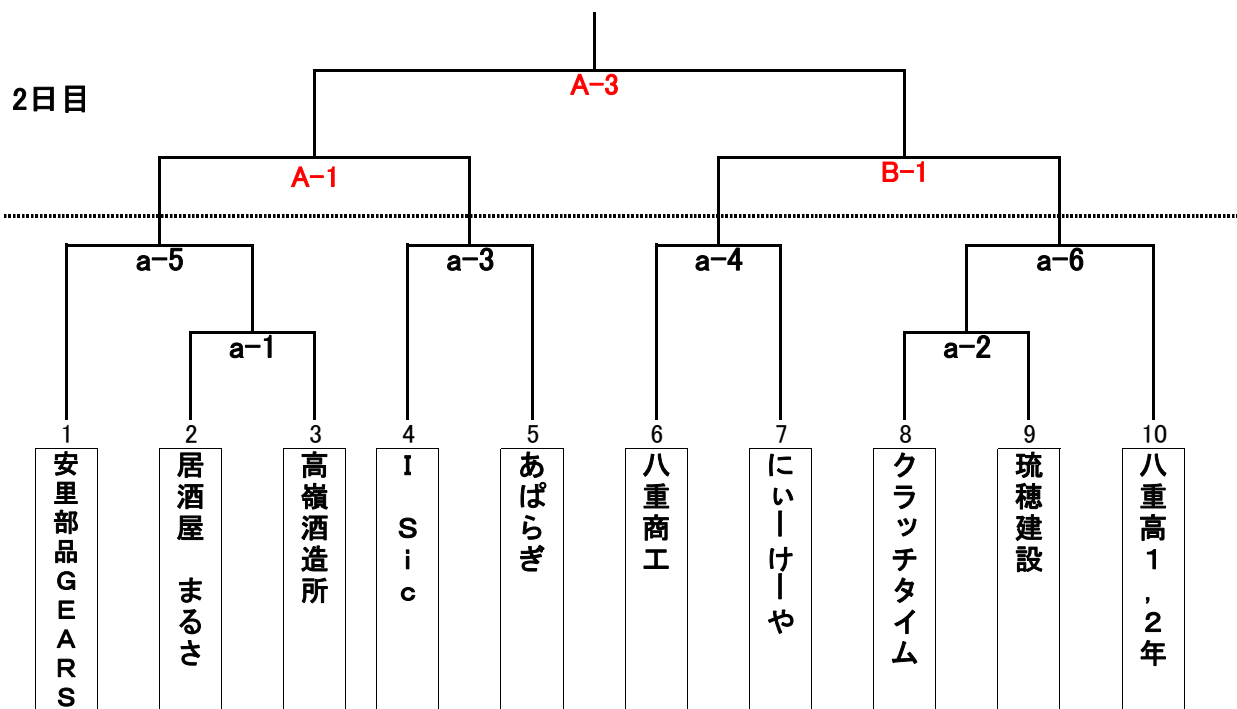

第8回 にいーけーや杯バスケットボール大会 タイムスケジュール

※時間の割り振りはあくまで目安です。準備ができ次第進行しますので、多少は前後します。

1日目		八重山商工高校			
		aコート(舞台側)		bコート(入口側)	
3/14	会場設営	8:00 ~			
	開会式	8:30 ~			
	1 試合目	9:00 ~		9:00 ~	
		居酒屋 まるさ vs 高嶺酒造所		居酒屋 錦 vs にいーけーやJr	
		審判1	あばらぎ	審判1	ピンカラ
	審判2	あばらぎ	審判2	八重高女子	
	T.O	八重高男子	T.O	八重高女子	
	2 試合目	10:10 ~		10:10 ~ 壮年	
		CRUTCH TIME vs 琉穂建設		にいーけーや壮年 vs レッドドラゴン	
		審判1	安里部品	審判1	八重山つりぐ
	審判2	安里部品	審判2	team Red eye	
	T.O	a-1敗者	T.O	b-1敗者	
	3 試合目	11:20 ~		11:20 ~	
		I-Sic vs あばらぎ		にいーけーや vs b-1勝者	
審判1		高嶺酒造所	審判1	居酒屋 まるさ	
審判2	高嶺酒造所	審判2	居酒屋 まるさ		
T.O	a-2敗者	T.O	b-2敗者		
4 試合目	12:30 ~		12:30 ~ 壮年		
	八重山商工 vs にいーけーや		八重山つりぐ vs team Red eye		
	審判1	琉穂建設	審判1	にいーけーや壮年	
審判2	琉穂建設	審判2	レッドドラゴン		
T.O	a-3敗者	T.O	b-3敗者		
5 試合目	13:40 ~		13:40 ~		
	安里部品 vs a-1勝者		ピンカラ vs 八重高女子		
	審判1	I-Sic	審判1	にいーけーや	
審判2	I-Sic	審判2	居酒屋 錦		
T.O	a-4敗者	T.O	b-4敗者		
6 試合目	14:50 ~		14:50 ~		
	a-2勝者 vs 八重高男子				
	審判1	にいーけーや	審判1		
審判2	にいーけーや	審判2			
T.O	a-5敗者	T.O			
2日目		八重山農林高校			
		aコート(舞台側)		bコート(入口側)	
3/15	会場設営	8:00 ~			
	1 試合目	9:00 ~		9:00 ~	
		男子準決勝		男子準決勝	
		審判1	協会	審判1	協会
	審判2	協会	審判2	協会	
	T.O	協会	T.O	協会	
	2 試合目	10:10 ~		10:10	
		女子決勝		壮年決勝	
		審判1	協会	審判1	協会
	審判2	協会	審判2	協会	
	T.O	協会	T.O	協会	
	3 試合目	11:40 ~			
		男子決勝			
		審判1	協会		
審判2	協会				
T.O	協会				
4 試合目	/				
閉会式	13:20 ~				

第8回 にいけーや杯バスケットボール大会

1日目 八重山商工体育館

2日目 八重山農林体育館

一般男子・高校

一般女子・高校

壮 年

※変更届 3月14日(土)の開会式終了後の代表者会議までに提出(一般は、平成27年度個人登録も全員済ませていること)