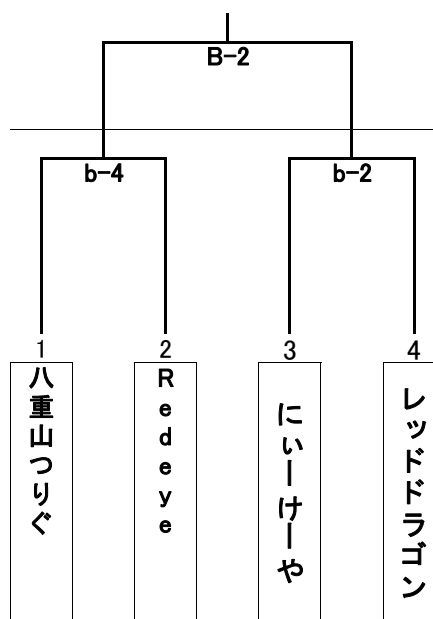

第8回 にいーけーや杯バスケットボール大会 タイムスケジュール

※時間の割り振りはあくまで目安です。準備ができ次第進行しますので、多少は前後します。

1日目		八重山商工高校			
		aコート(舞台側)		bコート(入口側)	
3/14	会場設営	8:00 ~			
	開会式	8:30 ~			
	1 試合目	9:00 ~		9:00 ~	
		居酒屋 まるさ vs 高嶺酒造所		居酒屋 錦 vs にいーけーやJr	
		審判1	あばらぎ	審判1	ピンカラ
	審判2	あばらぎ	審判2	八重高女子	
	T.O	八重高男子	T.O	八重高女子	
	2 試合目	10:10 ~		10:10 ~ 壮年	
		CRUTCH TIME vs 琉穂建設		にいーけーや壮年 vs レッドドラゴン	
		審判1	安里部品	審判1	八重山つりぐ
	審判2	安里部品	審判2	team Red eye	
	T.O	a-1敗者	T.O	b-1敗者	
	3 試合目	11:20 ~		11:20 ~	
		I-Sic vs あばらぎ		にいーけーや vs b-1勝者	
審判1		高嶺酒造所	審判1	居酒屋 まるさ	
審判2	高嶺酒造所	審判2	居酒屋 まるさ		
T.O	a-2敗者	T.O	b-2敗者		
4 試合目	12:30 ~		12:30 ~ 壮年		
	八重山商工 vs にいーけーや		八重山つりぐ vs team Red eye		
	審判1	琉穂建設	審判1	にいーけーや壮年	
審判2	琉穂建設	審判2	レッドドラゴン		
T.O	a-3敗者	T.O	b-3敗者		
5 試合目	13:40 ~		13:40 ~		
	安里部品 vs a-1勝者		ピンカラ vs 八重高女子		
	審判1	I-Sic	審判1	にいーけーや	
審判2	I-Sic	審判2	居酒屋 錦		
T.O	a-4敗者	T.O	b-4敗者		
6 試合目	14:50 ~		14:50 ~		
	a-2勝者 vs 八重高男子				
	審判1	にいーけーや	審判1		
審判2	にいーけーや	審判2			
T.O	a-5敗者	T.O			
2日目		八重山農林高校			
		aコート(舞台側)		bコート(入口側)	
3/15	会場設営	8:00 ~			
	1 試合目	9:00 ~		9:00 ~	
		男子準決勝		男子準決勝	
		審判1	協会	審判1	協会
	審判2	協会	審判2	協会	
	T.O	協会	T.O	協会	
	2 試合目	10:10 ~		10:10	
		女子決勝		壮年決勝	
		審判1	協会	審判1	協会
	審判2	協会	審判2	協会	
	T.O	協会	T.O	協会	
	3 試合目	11:40 ~			
		男子決勝			
		審判1	協会		
審判2	協会				
T.O	協会				
4 試合目	/				
閉会式	13:20 ~				

第8回 にいけーや杯バスケットボール大会

1日目 八重山商工体育館

2日目 八重山農林体育館

一般男子・高校

一般女子・高校

壮 年

※変更届 3月14日(土)の開会式終了後の代表者会議までに提出(一般は、平成27年度個人登録も全員済ませていること)