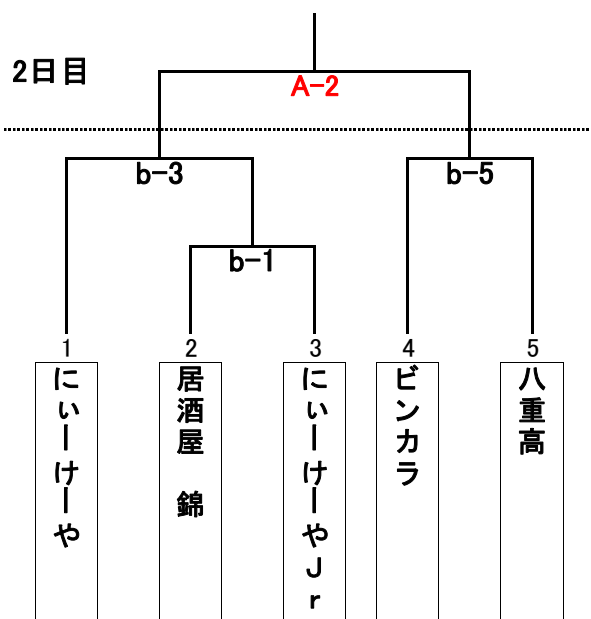

第8回 にいーけーや杯バスケットボール大会 タイムスケジュール

※時間の割り振りはあくまで目安です。準備ができ次第進行しますので、多少は前後します。

1日目		八重山商工高校			
		aコート(舞台側)		bコート(入口側)	
3/14	会場設営	8:00 ~			
	開会式	8:30 ~			
	1 試合目	9:00 ~		9:00 ~	
		居酒屋 まるさ vs 高嶺酒造所		居酒屋 錦 vs にいーけーやJr	
		審判1	あばらぎ	審判1	ピンカラ
	審判2	あばらぎ	審判2	八重高女子	
	T.O	八重高男子	T.O	八重高女子	
	2 試合目	10:10 ~		10:10 ~ 壮年	
		CRUTCH TIME vs 琉穂建設		にいーけーや壮年 vs レッドドラゴン	
		審判1	安里部品	審判1	八重山つりぐ
	審判2	安里部品	審判2	team Red eye	
	T.O	a-1敗者	T.O	b-1敗者	
	3 試合目	11:20 ~		11:20 ~	
		I-Sic vs あばらぎ		にいーけーや vs b-1勝者	
審判1		高嶺酒造所	審判1	居酒屋 まるさ	
審判2	高嶺酒造所	審判2	居酒屋 まるさ		
T.O	a-2敗者	T.O	b-2敗者		
4 試合目	12:30 ~		12:30 ~ 壮年		
	八重山商工 vs にいーけーや		八重山つりぐ vs team Red eye		
	審判1	琉穂建設	審判1	にいーけーや壮年	
審判2	琉穂建設	審判2	レッドドラゴン		
T.O	a-3敗者	T.O	b-3敗者		
5 試合目	13:40 ~		13:40 ~		
	安里部品 vs a-1勝者		ピンカラ vs 八重高女子		
	審判1	I-Sic	審判1	にいーけーや	
審判2	I-Sic	審判2	居酒屋 錦		
T.O	a-4敗者	T.O	b-4敗者		
6 試合目	14:50 ~		14:50 ~		
	a-2勝者 vs 八重高男子				
	審判1	にいーけーや	審判1		
審判2	にいーけーや	審判2			
T.O	a-5敗者	T.O			
2日目		八重山農林高校			
		aコート(舞台側)		bコート(入口側)	
3/15	会場設営	8:00 ~			
	1 試合目	9:00 ~		9:00 ~	
		男子準決勝		男子準決勝	
		審判1	協会	審判1	協会
	審判2	協会	審判2	協会	
	T.O	協会	T.O	協会	
	2 試合目	10:10 ~		10:10	
		女子決勝		壮年決勝	
		審判1	協会	審判1	協会
	審判2	協会	審判2	協会	
	T.O	協会	T.O	協会	
	3 試合目	11:40 ~			
		男子決勝			
		審判1	協会		
審判2	協会				
T.O	協会				
4 試合目	/				
閉会式	13:20 ~				

第8回 にいけーや杯バスケットボール大会

1日目 八重山商工体育館

2日目 八重山農林体育館

一般男子・高校

一般女子・高校

壮 年

※変更届 3月14日(土)の開会式終了後の代表者会議までに提出(一般は、平成27年度個人登録も全員済ませていること)