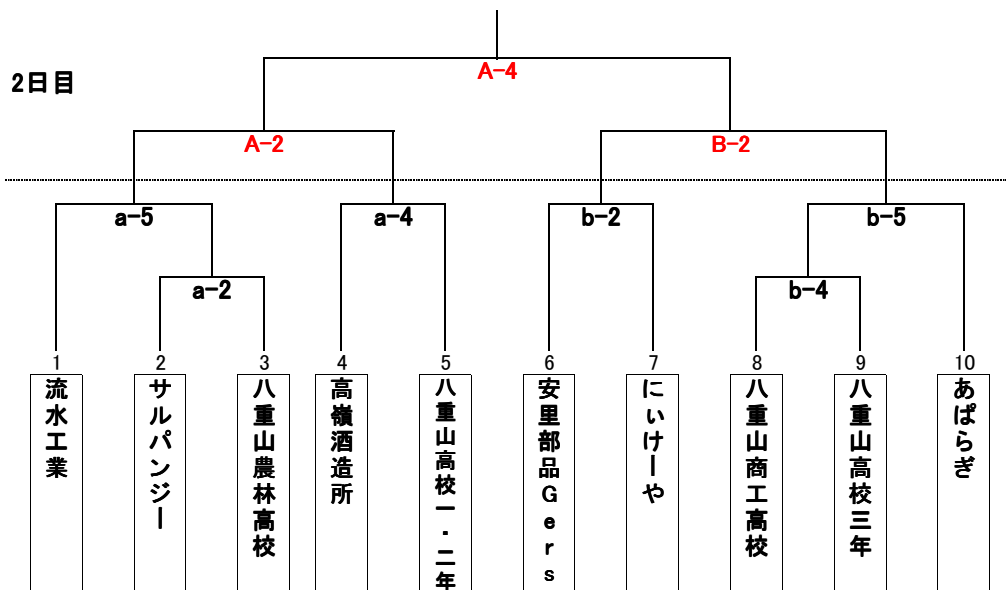

# 第7回 にいけーや杯バスケットボール大会

## 一般男子・高校

## 一般女子・高校

# 第7回 にいーけーや杯バスケットボール大会 タイムスケジュール

※時間の割り振りはあくまで目安です。準備ができ次第進行しますので、多少は前後します。

1日目		総合体育館(メインアリーナ)			
		aコート(舞台側)		bコート(入口側)	
6/16	会場設営	8:00 ~			
	開会式	9:00 ~			
	1 試合目	9:30 ~		9:30 ~	
		にいーけーや VS 八重高B		八重高A VS やっしーず	
		審判1	八重農林男子1名	審判1	48会1名
		審判2	にいーけーや男子1名	審判2	にいーけーや男子1名
		T.O	八重山農林女子	T.O	48会
	2 試合目	10:40 ~		10:40 ~	
		サルパンジー VS 農高		安里部品Gers VS にいーけーや	
		審判1	にいーけーや女子	審判1	やっしー'S
		審判2	にいーけーや女子	審判2	やっしー'S
		T.O	八重高B女子	T.O	八重高A女子
	3 試合目	11:50 ~		11:50 ~	
		八重農 VS a-1勝者		にいーけーや VS 48会	
		審判1	サルパンジー1名	審判1	高嶺酒造所
	審判2	八重山農林男子1名	審判2	高嶺酒造所	
	T.O	八重山農林男子	T.O	八重山商工男子	
4 試合目	13:00 ~		13:00 ~		
	高嶺酒造所 VS 八重高1・2年		八重商工 VS 八重高3年		
	審判1	琉水工業	審判1	あばらぎ	
	審判2	琉水工業	審判2	あばらぎ	
	T.O	八重山農林女子	T.O	にいーけーや男子	
5 試合目	14:10 ~		14:10 ~		
	琉水工業 VS a-2勝者		b-4勝者 VS あばらぎ		
	審判1	安里部品	審判1	b-4の負け	
	審判2	安里部品	審判2	b-4の負け	
	T.O	安里部品	T.O	b-4の負け	
2日目		石垣第二中学校			
		aコート(舞台側)		bコート(入口側)	
6/17	会場設営	8:00 ~			
	1 試合目	9:30 ~			
		にいーけーや VS 遠藤事務所			
		審判1	協会		
		審判2	協会		
		T.O	調整中		
	2 試合目	11:00 ~		11:00 ~	
		男子準決勝		男子準決勝	
		審判1	協会	審判1	協会
		審判2	協会	審判2	協会
		T.O	調整中	T.O	調整中
	3 試合目	12:30 ~		12:30 ~	
		女子決勝		48会 VS 遠藤事務所	
		審判1	協会	審判1	協会
		審判2	協会	審判2	協会
	T.O	調整中	T.O	調整中	
4 試合目	14:00 ~				
	男子決勝				
	審判1	協会			
	審判2	協会			
	T.O	調整中			
閉会式	15:50 ~				