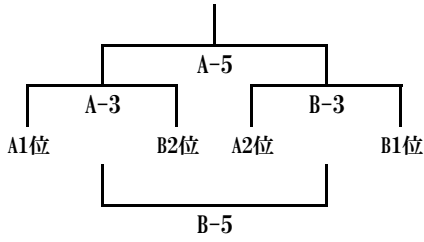

第74回 八重山地区ミニバスケットボール夏季大会 組合せ表

《2日目は全て新川小会場です》

期日：平成29年 11月25日（土）～ 26日（日）

【男子 A クラス】

2日目