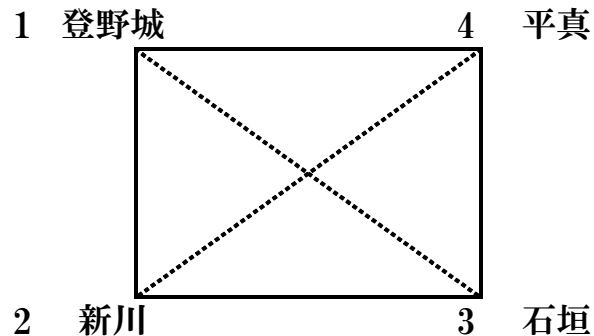

2015年度 八重山地区ミニバスケットボール 新人大会 組み合わせ表

(すべて 新川小 会場です)

期日 平成27年5月30日/31日

【男子 A クラス】

(2日目)

2日目は対角の試合を行う。
登野城 VS 石垣
新川 VS 平真

(1日目)

【女子 A クラス】