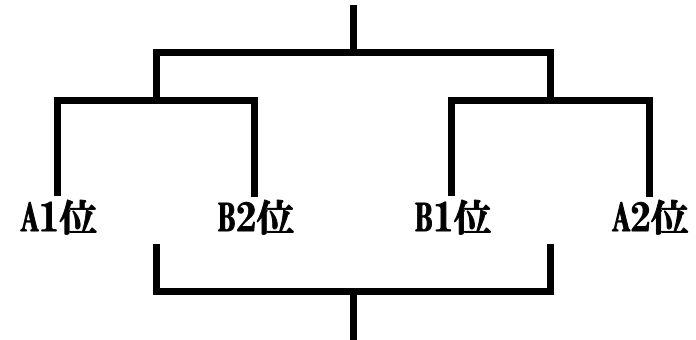

2015年度 八重山地区ミニバスケットボール 新人大会 組み合わせ表

(すべて 新川小 会場です)

期日 平成27年5月30日/31日

【男子 A クラス】

(2日目)

2日目は対角の試合を行う。
登野城 VS 石垣
新川 VS 平真

(1日目)

【女子 A クラス】