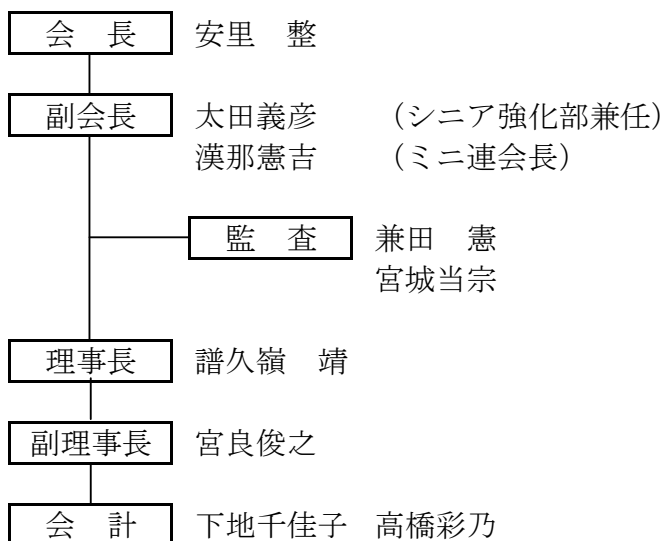

平成22年度 八重山バスケットボール協会 組織図

顧問
富里長敏
裁 里秋
宮良昌招

常任理事
会長
副会長
理事長
副理事長
会計
部長
副部長

総務部
比嘉真一
副部長
黒島英諭
大立れみ

競技部
山本耕平
副部長 (各強化部)
太田義彦 (シニア)
根間俊太郎 (一般)
石垣 忍 (高校)
伊志嶺安威 (中学)
高木健一郎 (ミニ)

広報部
朝山太郎
副部長
大浜拓也
川又慶子

審判部
前泊明和
副部長
美崎伊紀

部員

総務部
伊良部幸吉
森田 存
加原美和
下地麻子
内間 力

競技部
津島崇宏 玉代勢寛人
入宇部健太 小見保人
江田晴信 嘉本祥司
新垣卓巳 張本ちひろ
伊礼よしと 竹内 梢
久高太喜 金成由貴子
佐古吉洋

広報部
安里正史
花城保人

審判部
遠藤正夫
内原英祐
金城守卓
佐平 匡
当山哲郎
大城成人
西里博一
銘苺和人

理事

遠藤正夫	内原英祐	津島崇宏	伊礼よしと	小見保人	金成由貴子	伊良部幸吉
銘苺和人	佐平 匡	入宇部健太	久高太喜	嘉本祥司	下地麻子	森田 存
大城成人	西里博一	江田晴信	佐古吉洋	張本ちひろ	安里正史	加原美和
金城守卓	当山哲郎	新垣卓巳	玉代勢寛人	竹内 梢	花城保人	内間 力