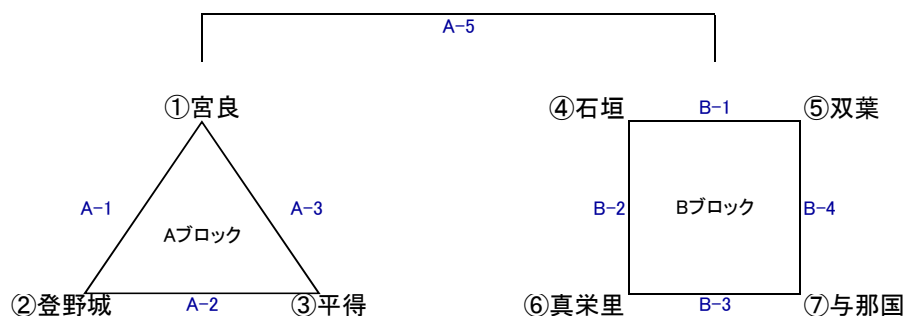

平成30年度八重山郡民体育大会バスケットボール競技 組み合わせ・タイムスケジュール

※ 1試合およそ1時間程度ですが試合状況によって変動しますので、前後30分程度の余裕を持って行動して下さい。特に各チームTO・審判割当は試合の進行に大きく関わりますので、確認を確実にお願いします。

| 7月15日(日) | | | | |
|-----------|-------------------|-----|-------------|-----|
| 八重山商工高等学校 | | | | |
| A(舞台側) | | | B(入口側) | |
| 開会式08:30~ | | | 1試合目09:00開始 | |
| ① | 宮良 - 登野城 | | 石垣 - 双葉 | |
| | 審判 | 平得 | 審判 | 真栄里 |
| | 審判 | 平得 | 審判 | 真栄里 |
| TO | 平得 | TO | 真栄里 | |
| ② | 登野城 - 平得 | | 石垣 - 真栄里 | |
| | 審判 | 宮良 | 審判 | 双葉 |
| | 審判 | 宮良 | 審判 | 双葉 |
| TO | 宮良 | TO | 双葉 | |
| ③ | 宮良 - 平得 | | 真栄里 - 与那国 | |
| | 審判 | 登野城 | 審判 | 石垣 |
| | 審判 | 登野城 | 審判 | 石垣 |
| TO | 登野城 | TO | 石垣 | |
| ④ | - | | 双葉 - 与那国 | |
| | 審判 | 協会 | 審判 | 真栄里 |
| | 審判 | 協会 | 審判 | 真栄里 |
| TO | 協会 | TO | 真栄里 | |
| ⑤ | Aブロック勝者 - Bブロック勝者 | | - | |
| | 審判 | 協会 | 審判 | |
| | 審判 | 協会 | 審判 | |
| TO | 協会 | TO | | |