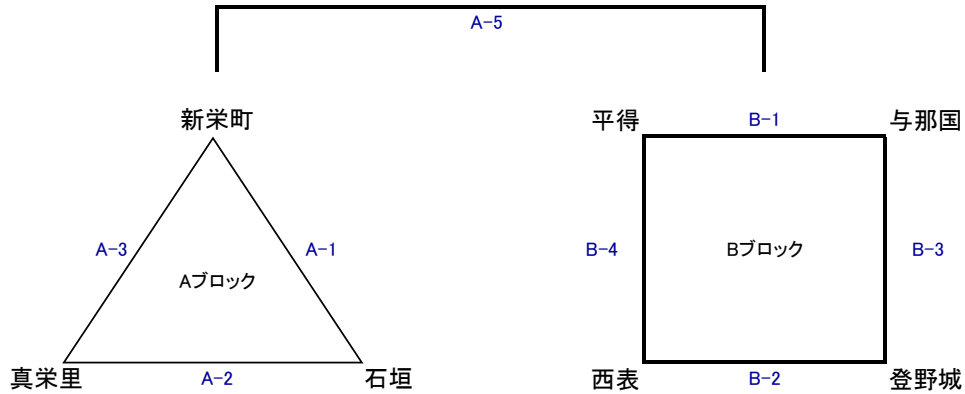

令和4年度八重山郡民体育大会バスケットボール競技 組み合わせ・タイムスケジュール

※同勝率チームが複数出た場合は、得失点差(総得点-総失点)にて決勝進出チームを決定します
4Q終了時点で同点の場合は延長戦は行わず引き分けとします

※ 開始予定時刻は試合状況によって変動しますので、前後30分程度の余裕を持って行動して下さい。特に各チームTO・審判割当は試合の進行に大きく関わりますので、確認を確実にお願いします。

12月18日(日)			
八重山高等学校			
A(舞台側)		B(入口側)	
代表者ミーティング8:40～ 1試合目09:00開始(コートイン8:50)			
①	石垣 - 新栄町	平得 - 与那国	
	審判 真栄里	審判 登野城	
	TO 真栄里	TO 登野城	
②	11:00～ 真栄里 - 石垣	10:30～ 登野城 - 西表	
	審判 新栄町	審判 平得	
	TO 新栄町	TO 平得	
③	13:00～ 新栄町 - 真栄里	12:30～ 与那国 - 登野城	
	審判 石垣	審判 西表	
	TO 石垣	TO 西表	
④	-	14:00～ 西表 - 平得	
	審判	審判 与那国	
	TO	TO 与那国	
⑤	16:00～ Aブロック勝者 - Bブロック勝者	-	
	審判 協会		
	TO 協会		
17:30 閉会式			