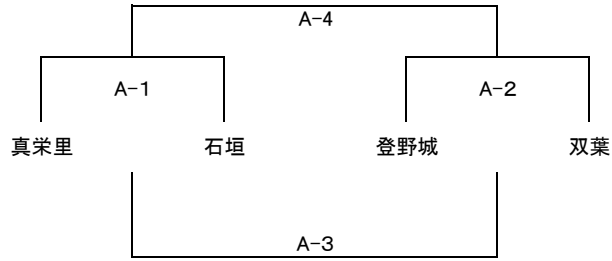

令和3年度八重山郡民体育大会バスケットボール競技 組み合わせ・タイムスケジュール

※ 1試合およそ1時間半程度ですが試合状況によって変動しますので、前後30分程度の余裕を持って行動して下さい。特に各チームTO・審判割当は試合の進行に大きく関わりますので、確認を確実にお願いします。

11月28日(日)			
八重山高等学校			
A(舞台側)		B(入口側)	
①	真栄里 - 石垣		9:00開始予定
	審判	登野城	
	審判	双葉	
	TO	登野城・双葉	
②	登野城 - 双葉		10:30開始予定
	審判	真栄里	
	審判	石垣	
	TO	真栄里・石垣	
A-1敗者 - A-2敗者		13:00開始予定	
③	審判	A-1勝者	
	審判	A-2勝者	
	TO	A-1勝者・A-2勝者	
A-1勝者 - A-2勝者		14:30開始予定	
④	審判	協会	
	審判	協会	
	TO	A-3勝者・敗者	