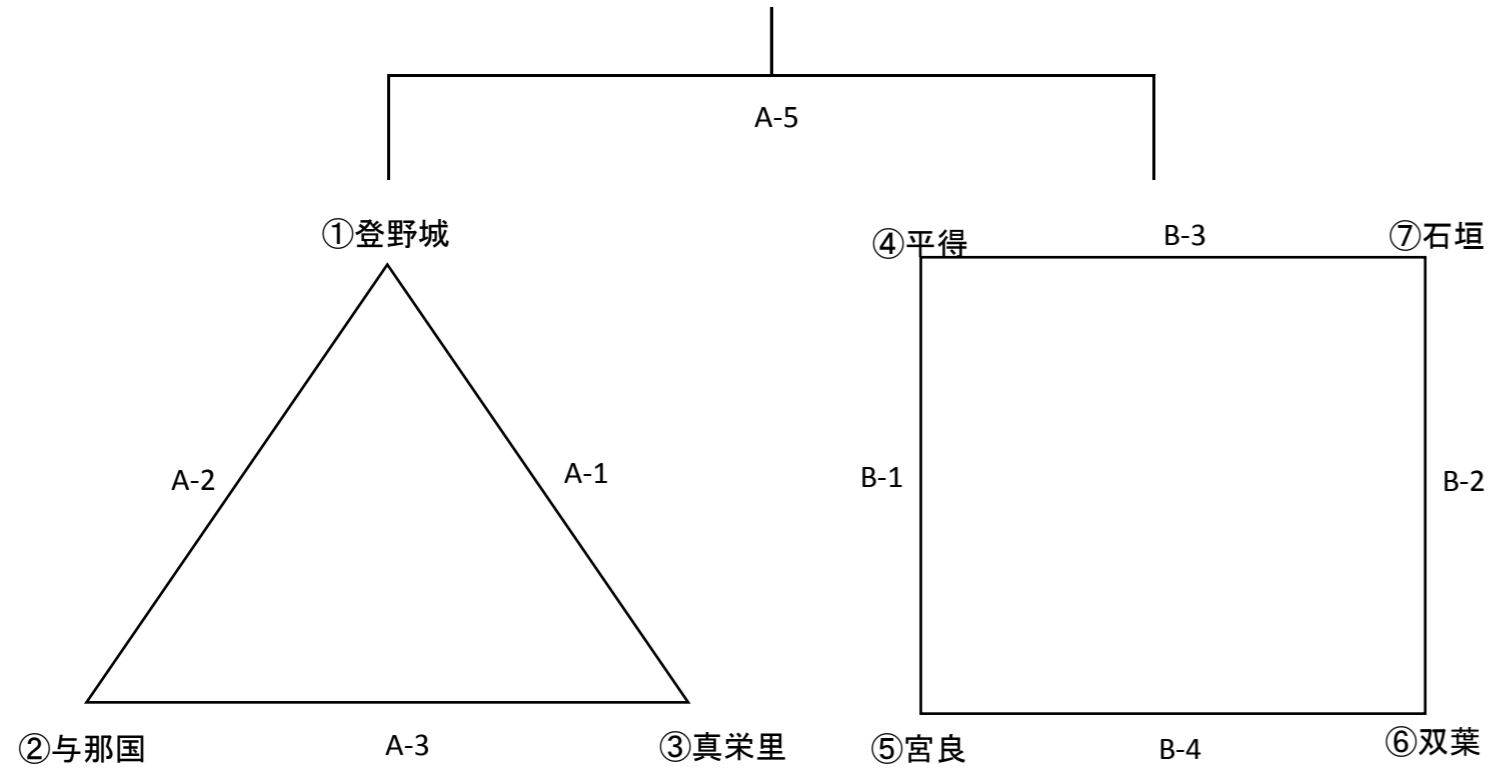

令和元年度八重山郡民体育大会バスケットボール競技 組み合わせ・タイムスケジュール

7月14日(日)			
場所:八重山高等学校体育館			
A(舞台側)		B(入口側)	
開会式08:30		1試合目09:00開始	
① 登野城 - 真栄里		-	
審判	石垣	審判	
審判	双葉	審判	
TO	平得	TO	
② 平得 - 宮良		石垣 - 双葉	
審判	A-1勝者	審判	A-1敗者
審判	協会	審判	協会
TO	真栄里	TO	登野城
③ 与那国 - A-1勝者		-	
審判	A-2敗者	審判	
審判	B-2敗者	審判	
TO	B-2敗者	TO	
④ 平得 - 石垣		宮良 - 双葉	
審判	A-1勝者	審判	与那国
審判	協会	審判	A-1敗者
TO	A-1敗者	TO	与那国
⑤ -		与那国 - A-1敗者	
審判		審判	A-4敗者
審判		審判	B-5敗者
TO		TO	宮良
⑤ Aブロック勝者 - Bブロック勝者		-	
審判	協会	審判	
審判	協会	審判	
TO	決勝に進出しない各チームから2人	TO	

- ・試合時間は10分流し(4Q残り2分止め)、クォーター間2分、ハーフ5分、試合間5分とする
- ・帯同審判とTOは勝ち負けによって組まれていますので、試合終了後はスケジュールをチェックするようご協力よろしくお願いします。

※B-5の与那国が決勝に進む場合は試合終了後30分試合間をとる  
 ※決勝TOは各チームから2人ずつのご協力よろしくお願いします。