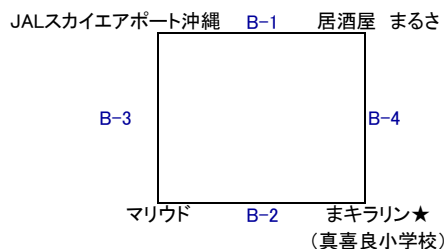

【交流ブロック】

※ 1試合だいたい交流ブロックで1時間、チャンピオンブロックで1時間半くらいですが、試合状況によって変動しますので、前後30分程度の余裕を持って行動して下さい。特に各チーム審判・TO割当は試合の進行に大きく関わりますので、確認を確実にお願いします。

2月19日(日)			
八重山高等学校			
A(舞台側)		B(入口側)	
①	交流ブロック 9:00~	八重山特別支援	竹富町役場
	審判	石垣市役所	審判
	TO	JTA	TO
②	交流ブロック 10:00~	JP労組	石垣市役所
	審判	協会	審判
	TO	八特支	TO
③	交流ブロック 11:30~	JTA	八重山特別支援
	審判	竹富町役場	審判
	TO	居酒屋まるさ	TO
④	交流ブロック 12:30~	石垣市役所	双葉建機
	審判	協会	審判
	TO	JP労組	TO
⑤	交流ブロック 14:00~	竹富町役場	JTA
	審判	双葉建機	審判
	TO	石垣市役所	TO
⑥	交流ブロック 15:00~	双葉建機	JP労組
	審判	協会	審判
	TO	竹富町役場	TO