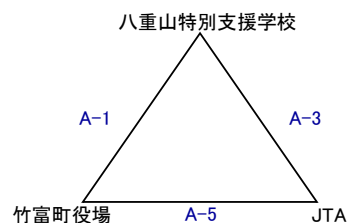

【交流ブロック】

※ 1試合だいたい交流ブロックで1時間、チャンピオンブロックで1時間半くらいですが、試合状況によって変動しますので、前後30分程度の余裕を持って行動して下さい。特に各チーム審判・TO割当は試合の進行に大きく関わりますので、確認を確実にお願いします。

2月19日(日)			
八重山高等学校			
A(舞台側)		B(入口側)	
①	交流ブロック 9:00~	八重山特別支援	竹富町役場
	審判	石垣市役所	審判
	TO	JTA	TO
②	交流ブロック 10:00~	JP労組	石垣市役所
	審判	協会	審判
	TO	八特支	TO
③	交流ブロック 11:30~	JTA	八重山特別支援
	審判	竹富町役場	審判
	TO	居酒屋まるさ	TO
④	交流ブロック 12:30~	石垣市役所	双葉建機
	審判	協会	審判
	TO	JP労組	TO
⑤	交流ブロック 14:00~	竹富町役場	JTA
	審判	双葉建機	審判
	TO	石垣市役所	TO
⑥	交流ブロック 15:00~	双葉建機	JP労組
	審判	協会	審判
	TO	竹富町役場	TO