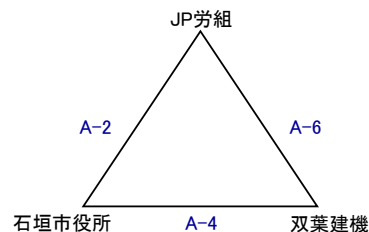

第13回双葉建機杯 第83回職域バスケットボール大会組み合わせ・タイムスケジュール

【チャンピオンブロック】