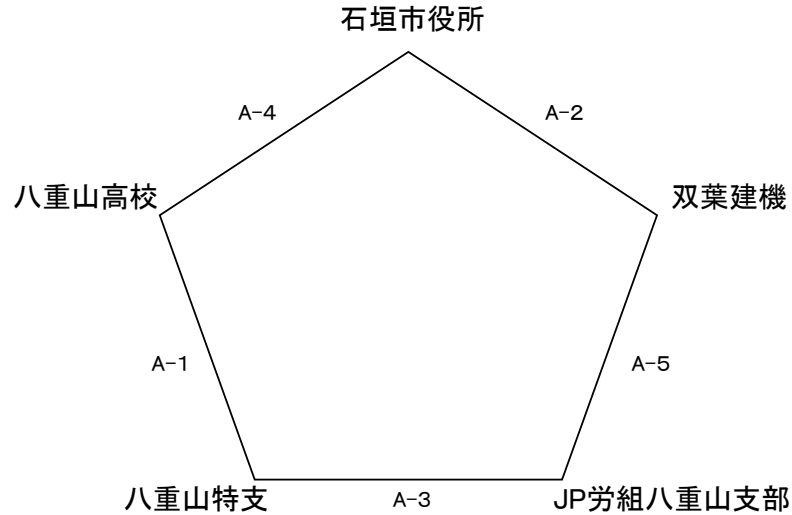

第12回双葉建機杯 第82回職域バスケットボール大会組み合わせ・タイムスケジュール

※ 1試合だいたい1時間10分ですが試合状況によって変動しますので、前後30分程度の余裕を持って行動して下さい。特に各チーム審判割当は試合の進行に大きく関わりますので、確認を確実にお願いします。

6月19日(日)			
八重山高校			
A(舞台側)		B(入口側)	
①	9:00~	八重山高校 - 八重山特支	
	審判	双葉建機	
	審判	石垣市役所	
	TO	JP労組	
②	10:10~	双葉建機 - 石垣市役所	
	審判	協会	
	審判	協会	
	TO	八重山高校	
③	11:20~	八重山特支 - JP労組	
	審判	石垣市役所	
	審判	八重山高校	
	TO	双葉建機	
④	12:30~	石垣市役所 - 八重山高校	
	審判	JP労組	
	審判	八重山特支	
	TO	八重山特支	
⑤	13:40~	JP労組 - 双葉建機	
	審判	協会	
	審判	協会	
	TO	石垣市役所	