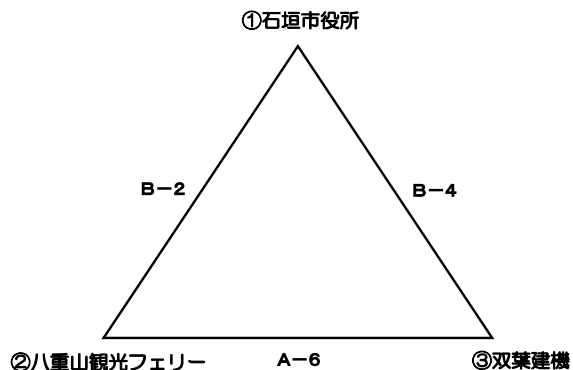

第11回双葉建機杯 第81回職域バスケットボール大会組み合わせ・タイムスケジュール

【チャンピオンブロック】

【交流ブロック】

日 時：令和2年1月19日(日) 8時半～開会式 9時～試合開始
 場 所：八重山農林高校体育館
 設 営：8時～各チーム3名以上※ご協力宜しくお願い致します

タイムスケジュール			
八重山農林高校体育館			
A (舞台側)		B (入口側)	
開会式08:30～			
①	交流ブロック 八重山高校 - JP労組 審判 八重山病院 審判 平真小学校 TO 平真小学校	交流ブロック JTA - 八重山土木事務所 審判 竹富町役場 審判 小浜小中学校 TO 小浜小中学校	
②	交流ブロック 八重山病院 - 平真小学校 審判 八重山高校 審判 JP労組 TO 八重山高校	チャンピオンブロック 石垣市役所 - 八重観フェリー 審判 双葉建機 審判 協会 TO 双葉建機	
③	交流ブロック 竹富町役場 - 小浜小中学校 審判 JTA 審判 八重山土木事務所 TO JTA		
④	交流ブロック 八重山高校 - 八重山病院 審判 JP労組 審判 平真小学校 TO JP労組	チャンピオンブロック 石垣市役所 - 双葉建機 審判 八重山観光フェリー 審判 協会 TO 八重山観光フェリー	
⑤	交流ブロック JP労組 - 平真小学校 審判 八重山高校 審判 八重山病院 TO 八重山病院	交流ブロック JTA - 竹富町役場 審判 八重山土木事務所 審判 小浜小中学校 TO 八重山土木事務所	
⑥	チャンピオンブロック 八重観フェリー - 双葉建機 審判 石垣市役所 審判 協会 TO 石垣市役所	交流ブロック 八重山土木事務所 - 小浜小中学校 審判 JTA 審判 竹富町役場 TO 竹富町役場	