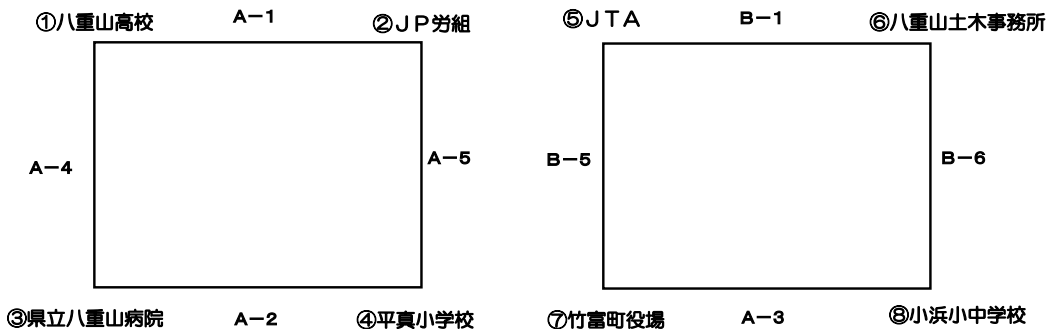

第11回双葉建機杯 第81回職域バスケットボール大会組み合わせ・タイムスケジュール

【チャンピオンブロック】

【交流ブロック】

日 時：令和2年1月19日(日) 8時半～開会式 9時～試合開始
 場 所：八重山農林高校体育館
 設 営：8時～各チーム3名以上※ご協力宜しくお願い致します

タイムスケジュール			
八重山農林高校体育館			
A (舞台側)		B (入口側)	
開会式08:30～			
①	交流ブロック 八重山高校 - JP労組 審判 八重山病院 審判 平真小学校 TO 平真小学校	交流ブロック JTA - 八重山土木事務所 審判 竹富町役場 審判 小浜小中学校 TO 小浜小中学校	
②	交流ブロック 八重山病院 - 平真小学校 審判 八重山高校 審判 JP労組 TO 八重山高校	チャンピオンブロック 石垣市役所 - 八重観フェリー 審判 双葉建機 審判 協会 TO 双葉建機	
③	交流ブロック 竹富町役場 - 小浜小中学校 審判 JTA 審判 八重山土木事務所 TO JTA		
④	交流ブロック 八重山高校 - 八重山病院 審判 JP労組 審判 平真小学校 TO JP労組	チャンピオンブロック 石垣市役所 - 双葉建機 審判 八重山観光フェリー 審判 協会 TO 八重山観光フェリー	
⑤	交流ブロック JP労組 - 平真小学校 審判 八重山高校 審判 八重山病院 TO 八重山病院	交流ブロック JTA - 竹富町役場 審判 八重山土木事務所 審判 小浜小中学校 TO 八重山土木事務所	
⑥	チャンピオンブロック 八重観フェリー - 双葉建機 審判 石垣市役所 審判 協会 TO 石垣市役所	交流ブロック 八重山土木事務所 - 小浜小中学校 審判 JTA 審判 竹富町役場 TO 竹富町役場	