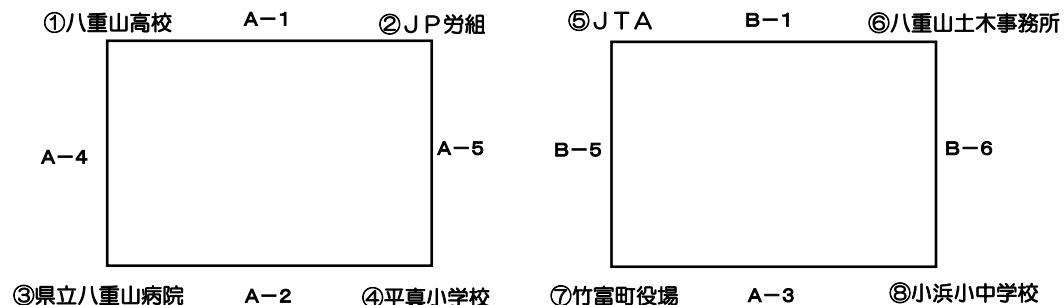

【交流ブロック】

		八重山農林高校				
		Aコート(メイン本部側)		Bコート(メイン玄関側)		
		交流ブロック		交流ブロック		
1	89	八重山高校 vs JP労組		JTA vs 八重山土木事務所		
		18 - 11	65	-	-	
		19 - 12		-	-	
		31 - 25		-	-	
21 - 17	-	-				
2	35	交流ブロック		チャンピオンブロック		
		八重山病院 vs 平真小学校		石垣市役所 vs 八重観フェリー		
		6 - 10	55	36	13 - 13	75
		5 - 18		8 - 21		
9 - 8	9 - 21					
15 - 19	6 - 20					
3	32	交流ブロック				
		竹富町役場 vs 小浜小中学校				
		10 - 24	78	-	-	
		5 - 13		-	-	
6 - 16	-	-				
11 - 25	-	-				
4	68	交流ブロック		チャンピオンブロック		
		八重山高校 vs 八重山病院		石垣市役所 vs 双葉建機		
		25 - 18	61	49	14 - 12	62
		10 - 16		15 - 20		
16 - 14	13 - 9					
17 - 13	7 - 21					
5	55	交流ブロック		交流ブロック		
		JP労組 vs 平真小学校		JTA vs 竹富町役場		
		17 - 9	31	57	13 - 6	34
		11 - 11		15 - 5		
14 - 5	16 - 11					
13 - 6	13 - 12					
6	78	チャンピオンブロック		交流ブロック		
		八重観フェリー vs 双葉建機		八重山土木事務所 vs 小浜小中学校		
		21 - 19	77	64	20 - 5	41
		27 - 20		19 - 17		
15 - 22	17 - 11					
15 - 16	8 - 8					

【チャンピオンブロック】
優勝：八重山観光フェリー 準優勝：双葉建機
【交流ブロック】
best team賞：平真小学校
【MVP】
八重山観光フェリー 石垣 努