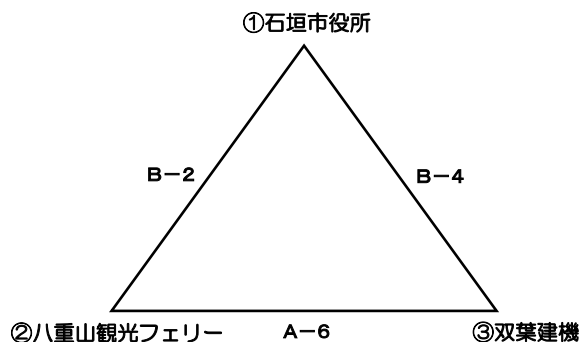

第11回双葉建機杯 第81回職域バスケットボール大会組み合わせ・タイムスケジュール

【チャンピオンブロック】