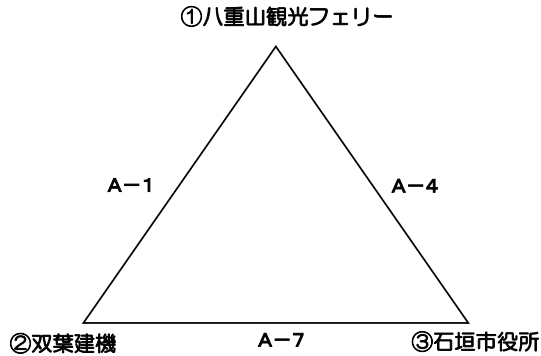

第10回双葉建機杯 第80回職域バスケットボール大会組み合わせ・タイムスケジュール

日 時：令和元年6月23日（日） 8時半～開会式 9時～試合開始
場 所：八重山商工高校体育館

【チャンピオンブロック】

【交流ブロック】

6月23日（日）				
八重山商工高等学校				
A（舞台側）		B（入口側）		
開会式08:30～				
①	チャンピオンブロック 八重観フェリー - 双葉建機		-	
	審判	協会		
	審判	協会		
	TO	石垣市役所		
②	交流ブロック 八重土木事務所 - 登野城小		交流ブロック 石垣第二中 - 竹富町役場	
	審判	J T A	審判	石垣市消防
	審判	八重山病院	審判	平真小
	TO	八重山特別支援学校	TO	石垣市消防
③	交流ブロック J T A - 八重山病院		交流ブロック J P 労組 - 平真小	
	審判	八重山土木事務所	審判	竹富町役場
	審判	石垣市消防	審判	八特支援学校
	TO	八重山土木事務所	TO	竹富町役場
④	チャンピオンブロック 八重観 - 石垣市役所		交流ブロック 登野城小 - 八特支援学校	
	審判	協会	審判	J P 労組
	審判	協会	審判	八重山土木事務所
	TO	双葉建機	TO	平真小
⑤	高校・一般男子 石垣市消防 - 石垣第二中		交流ブロック 八重土木事務所 - J T A	
	審判	平真小	審判	登野城小
	審判	竹富町役場	審判	八重山病院
	TO	J P 労組	TO	登野城小
⑥	交流ブロック 平真小学校 - 竹富町役場		交流ブロック 八特支援学校 - 八重山病院	
	審判	石垣第二中	審判	J P 労組
	審判	登野城小	審判	J T A
	TO	石垣第二中	TO	J T A
⑦	チャンピオンブロック 双葉建機 - 石垣市役所		交流ブロック 石垣市消防 - J P 労組	
	審判	協会	審判	八特支援学校
	審判	協会	審判	石垣第二中学校
	TO	八重山観光フェリー	TO	八重山病院