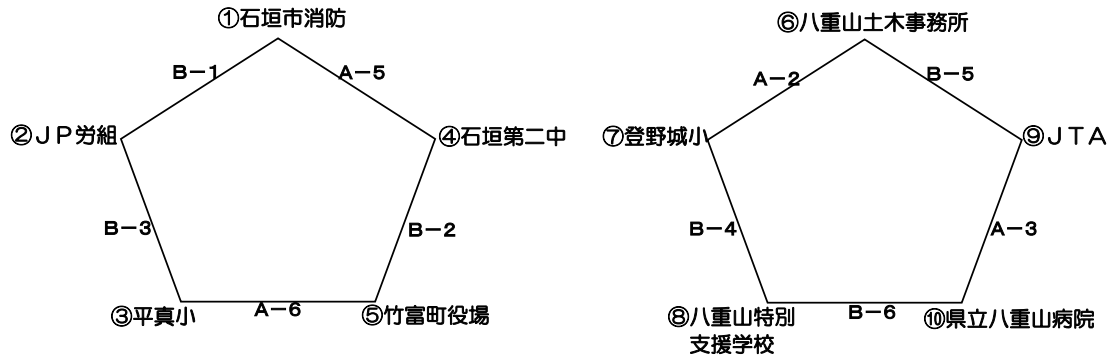

第10回双葉建機杯 第80回職域バスケットボール大会組み合わせ・タイムスケジュール

日 時：令和元年6月23日（日） 8時半～開会式 9時～試合開始
場 所：八重山商工高校体育館

【チャンピオンブロック】

【交流ブロック】

6月23日（日）				
八重山商工高等学校				
A（舞台側）		B（入口側）		
開会式08:30～				
①	チャンピオンブロック 八重観フェリー - 双葉建機		-	
	審判	協会		
	審判	協会		
	TO	石垣市役所		
②	交流ブロック 八重土木事務所 - 登野城小		交流ブロック 石垣第二中 - 竹富町役場	
	審判	J T A	審判	石垣市消防
	審判	八重山病院	審判	平真小
	TO	八重山特別支援学校	TO	石垣市消防
③	交流ブロック J T A - 八重山病院		交流ブロック J P 労組 - 平真小	
	審判	八重山土木事務所	審判	竹富町役場
	審判	石垣市消防	審判	八特支援学校
	TO	八重山土木事務所	TO	竹富町役場
④	チャンピオンブロック 八重観 - 石垣市役所		交流ブロック 登野城小 - 八特支援学校	
	審判	協会	審判	J P 労組
	審判	協会	審判	八重山土木事務所
	TO	双葉建機	TO	平真小
⑤	高校・一般男子 石垣市消防 - 石垣第二中		交流ブロック 八重土木事務所 - J T A	
	審判	平真小	審判	登野城小
	審判	竹富町役場	審判	八重山病院
	TO	J P 労組	TO	登野城小
⑥	交流ブロック 平真小学校 - 竹富町役場		交流ブロック 八特支援学校 - 八重山病院	
	審判	石垣第二中	審判	J P 労組
	審判	登野城小	審判	J T A
	TO	石垣第二中	TO	J T A
⑦	チャンピオンブロック 双葉建機 - 石垣市役所		交流ブロック 石垣市消防 - J P 労組	
	審判	協会	審判	八特支援学校
	審判	協会	審判	石垣第二中学校
	TO	八重山観光フェリー	TO	八重山病院