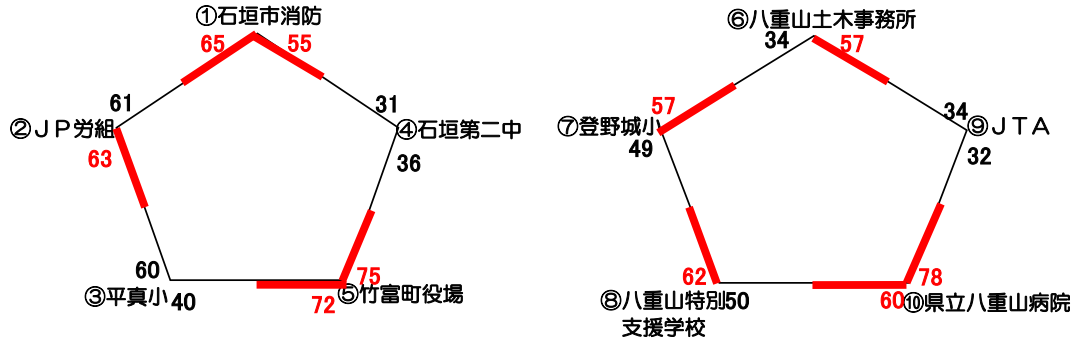

第10回株式会社双葉建機杯・第80回職域バスケットボール大会

場所 八重山商工体育館
 日時 令和元年6月23日(日)
 開会式 8:30~
 試合開始 9:00~

競技結果

【チャンピオンブロック】

優勝：八重山観光フェリー株式会社 準優勝：FUTABA BASKETBALL CLUB
 〈MVP〉上地 花耶（八重山観光フェリー）

【交流ブロック】

ベストチーム賞：登野城小学校

| | | 八重山商工高校 | | | |
|---------|---------|--------------------------------|----|--------------------------|----|
| | | Aコート(メイン本部側) | | Bコート(メイン玄関側) | |
| 1 | 89 | チャンピオンブロック 八重観 vs 双葉建機 | | vs | |
| | | 18 - 11 | 65 | - | |
| | | 19 - 12 | | - | |
| | | 31 - 25 | | - | |
| 21 - 17 | - | | | | |
| 2 | 35 | 交流ブロック 八土木事務 vs 登野城小 | | 交流ブロック 石垣第二中 vs 竹富町役場 | |
| | | 6 - 10 | 55 | 13 - 13 | 75 |
| | | 5 - 18 | | 8 - 21 | |
| | | 9 - 8 | | 9 - 21 | |
| 15 - 19 | 6 - 20 | | | | |
| 3 | 32 | 交流ブロック JTA vs 八重山病院 | | 交流ブロック JP労組 vs 平真小 | |
| | | 10 - 24 | 78 | 25 - 16 | 60 |
| | | 5 - 13 | | 12 - 10 | |
| | | 6 - 16 | | 17 - 19 | |
| 11 - 25 | 9 - 15 | | | | |
| 4 | 68 | チャンピオンシップブロック 八重観 vs 石垣市役所 | | 交流ブロック 登野城小 vs 八特支 | |
| | | 25 - 18 | 61 | 14 - 12 | 62 |
| | | 10 - 16 | | 15 - 20 | |
| | | 16 - 14 | | 13 - 9 | |
| 17 - 13 | 7 - 21 | | | | |
| 5 | 55 | 交流ブロック 石垣市消防 vs 石垣第二中 | | 交流ブロック 八土木事務 vs JTA | |
| | | 17 - 9 | 31 | 13 - 6 | 57 |
| | | 11 - 11 | | 15 - 5 | |
| | | 14 - 5 | | 16 - 11 | |
| 13 - 6 | 13 - 12 | | | | |
| 6 | 40 | 交流ブロック 平真小 vs 竹富町役場 | | 交流ブロック 八特支 vs 八重山病院 | |
| | | 4 - 24 | 72 | 14 - 17 | 60 |
| | | 10 - 4 | | 11 - 18 | |
| | | 11 - 19 | | 10 - 18 | |
| 15 - 25 | 15 - 7 | | | | |
| 7 | 64 | チャンピオンシップブロック 双葉建機 vs 石垣市役所 | | 交流ブロック 石垣市消防 vs JP労組 | |
| | | 5 - 8 | 52 | 16 - 28 | 61 |
| | | 22 - 21 | | 9 - 14 | |
| | | 13 - 15 | | 24 - 12 | |
| 24 - 8 | 12 - 11 | | | | |

6 / 2 3 (日)