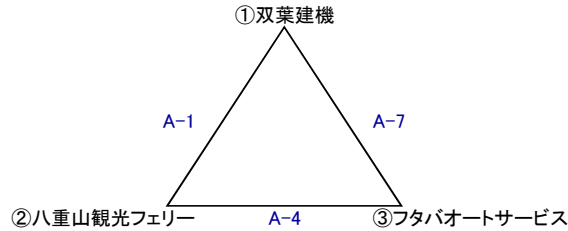

第9回双葉建機杯 第79回職域バスケットボール大会組み合わせ・タイムスケジュール

【チャンピオンブロック】

【交流ブロック】

※ 1試合だいたい50分～1時間ですが試合状況によって変動しますので、前後30分程度の余裕を持って行動して下さい。特に各チーム審判割当は試合の進行に大きく関わりますので、確認を確実にお願いします。

1月20日(日)			
石垣第二中学校			
A(舞台側)		B(入口側)	
開会式08:30～			
チャンピオンブロック		交流ブロック	
① 双葉建機 - 八重山観光フェリー		竹富町役場 - JP労組	
審判	協会	審判	平真小学校
審判	協会	審判	フタバオートサービス
TO	八重山高校	TO	八重山農林高校
交流ブロック		交流ブロック	
② 石垣市役所 - 石垣市消防		八重山病院 - JTA601	
審判	八重山高校	審判	八重山土木事務所
審判	JTA600	審判	ブルーマリン石垣
TO	八重山高校	TO	八重山高校
交流ブロック		交流ブロック	
③ 八重山高校 - JTA600		八重山土木事務所 - ブルーマリン石垣	
審判	石垣市役所	審判	八重山病院
審判	石垣市消防	審判	JTA601
TO	八重山高校	TO	八重山農林高校
チャンピオンブロック		交流ブロック	
④ 八重山観光フェリー - フタバオートサービス		JP労組 - 平真小学校	
審判	協会	審判	双葉建機
審判	協会	審判	竹富町役場
TO	八重山高校	TO	八重山高校
高校・一般男子		交流ブロック	
⑤ 石垣市役所 - JTA601		石垣市消防 - 八重山病院	
審判	八重山高校	審判	JTA600
審判	ブルーマリン石垣	審判	八重山土木事務所
TO	八重山高校	TO	八重山農林高校
交流ブロック		交流ブロック	
⑥ 八重山高校 - ブルーマリン石垣		JTA600 - 八重山土木事務所	
審判	石垣市役所	審判	石垣市消防
審判	JTA601	審判	八重山病院
TO	八重山高校	TO	八重山高校
チャンピオンブロック		交流ブロック	
⑦ 双葉建機 - フタバオートサービス		竹富町役場 - 平真小学校	
審判	協会	審判	八重山観光フェリー
審判	協会	審判	JP労組
TO	八重山高校	TO	八重山農林高校