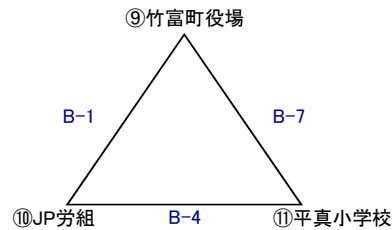

第9回双葉建機杯 第79回職域バスケットボール大会組み合わせ・タイムスケジュール

【チャンピオンブロック】

【交流ブロック】

※ 1試合だいたい50分～1時間ですが試合状況によって変動しますので、前後30分程度の余裕を持って行動して下さい。特に各チーム審判割当は試合の進行に大きく関わりますので、確認を確実にお願いします。

1月20日(日)			
石垣第二中学校			
A(舞台側)		B(入口側)	
開会式08:30～			
チャンピオンブロック		交流ブロック	
① 双葉建機 - 八重山観光フェリー		竹富町役場 - JP労組	
審判	協会	審判	平真小学校
審判	協会	審判	フタバオートサービス
TO	八重山高校	TO	八重山農林高校
交流ブロック		交流ブロック	
② 石垣市役所 - 石垣市消防		八重山病院 - JTA601	
審判	八重山高校	審判	八重山土木事務所
審判	JTA600	審判	ブルーマリン石垣
TO	八重山高校	TO	八重山高校
交流ブロック		交流ブロック	
③ 八重山高校 - JTA600		八重山土木事務所 - ブルーマリン石垣	
審判	石垣市役所	審判	八重山病院
審判	石垣市消防	審判	JTA601
TO	八重山高校	TO	八重山農林高校
チャンピオンブロック		交流ブロック	
④ 八重山観光フェリー - フタバオートサービス		JP労組 - 平真小学校	
審判	協会	審判	双葉建機
審判	協会	審判	竹富町役場
TO	八重山高校	TO	八重山高校
高校・一般男子		交流ブロック	
⑤ 石垣市役所 - JTA601		石垣市消防 - 八重山病院	
審判	八重山高校	審判	JTA600
審判	ブルーマリン石垣	審判	八重山土木事務所
TO	八重山高校	TO	八重山農林高校
交流ブロック		交流ブロック	
⑥ 八重山高校 - ブルーマリン石垣		JTA600 - 八重山土木事務所	
審判	石垣市役所	審判	石垣市消防
審判	JTA601	審判	八重山病院
TO	八重山高校	TO	八重山高校
チャンピオンブロック		交流ブロック	
⑦ 双葉建機 - フタバオートサービス		竹富町役場 - 平真小学校	
審判	協会	審判	八重山観光フェリー
審判	協会	審判	JP労組
TO	八重山高校	TO	八重山農林高校