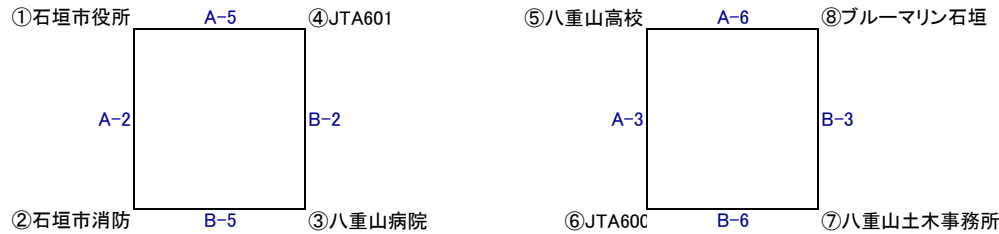

第9回双葉建機杯 第79回職域バスケットボール大会組み合わせ・タイムスケジュール

【チャンピオンブロック】

【交流ブロック】

※ 1試合だいたい50分～1時間ですが試合状況によって変動しますので、前後30分程度の余裕を持って行動して下さい。特に各チーム審判割当は試合の進行に大きく関わりますので、確認を確実にお願いします。

1月20日(日)			
石垣第二中学校			
A(舞台側)		B(入口側)	
開会式08:30～			
チャンピオンブロック		交流ブロック	
① 双葉建機 - 八重山観光フェリー		竹富町役場 - JP労組	
審判	協会	審判	平真小学校
審判	協会	審判	フタバオートサービス
TO	八重山高校	TO	八重山農林高校
交流ブロック		交流ブロック	
② 石垣市役所 - 石垣市消防		八重山病院 - JTA601	
審判	八重山高校	審判	八重山土木事務所
審判	JTA600	審判	ブルーマリン石垣
TO	八重山高校	TO	八重山高校
交流ブロック		交流ブロック	
③ 八重山高校 - JTA600		八重山土木事務所 - ブルーマリン石垣	
審判	石垣市役所	審判	八重山病院
審判	石垣市消防	審判	JTA601
TO	八重山高校	TO	八重山農林高校
チャンピオンブロック		交流ブロック	
④ 八重山観光フェリー - フタバオートサービス		JP労組 - 平真小学校	
審判	協会	審判	双葉建機
審判	協会	審判	竹富町役場
TO	八重山高校	TO	八重山高校
高校・一般男子		交流ブロック	
⑤ 石垣市役所 - JTA601		石垣市消防 - 八重山病院	
審判	八重山高校	審判	JTA600
審判	ブルーマリン石垣	審判	八重山土木事務所
TO	八重山高校	TO	八重山農林高校
交流ブロック		交流ブロック	
⑥ 八重山高校 - ブルーマリン石垣		JTA600 - 八重山土木事務所	
審判	石垣市役所	審判	石垣市消防
審判	JTA601	審判	八重山病院
TO	八重山高校	TO	八重山高校
チャンピオンブロック		交流ブロック	
⑦ 双葉建機 - フタバオートサービス		竹富町役場 - 平真小学校	
審判	協会	審判	八重山観光フェリー
審判	協会	審判	JP労組
TO	八重山高校	TO	八重山農林高校