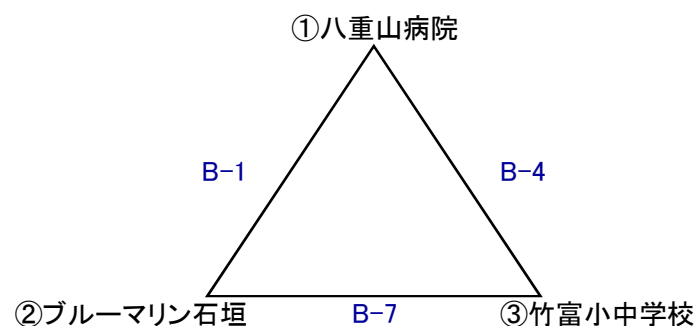

第8回双葉建機杯 第78回職域バスケットボール大会組み合わせ・タイムスケジュール

※ 1試合だいたい50分～1時間ですが試合状況によって変動しますので、前後30分程度の余裕を持って行動して下さい。特に各チーム審判割当は試合の進行に大きく関わりますので、確認を確実にお願いします。

【チャンピオンブロック】

【交流ブロック】

6月24日(日)			
八重山農林高等学校			
A(舞台側)		B(入口側)	
開会式08:30～			
チャンピオンブロック		交流ブロック	
① 八重山観光フェリー - 双葉建機		八重山病院 - ブルーマリン石垣	
審判	協会	審判	JTA
審判	協会	審判	竹富小中学校
TO	八重山商工高校	TO	八重山農林高校
交流ブロック		交流ブロック	
② 竹富町役場 - 八重山土木事務所		JP労組 - 八重山農林高校	
審判	平真小学校	審判	石垣島製糖
審判	市消防	審判	石垣市役所
TO	八重山商工高校	TO	八重山農林高校
交流ブロック		交流ブロック	
③ 平真小学校 - 石垣市消防		石垣島製糖 - 石垣市役所	
審判	竹富町役場	審判	JP労組
審判	八重山土木事務所	審判	八重山農林高校
TO	八重山商工高校	TO	八重山農林高校
チャンピオンブロック		交流ブロック	
④ 八重山観光フェリー - JTA		八重山病院 - 竹富小中学校	
審判	協会	審判	双葉建機
審判	協会	審判	ブルーマリン石垣
TO	八重山商工高校	TO	八重山農林高校
高校・一般男子		交流ブロック	
⑤ 竹富町役場 - JP労組		八重山土木事務所 - 八重山農林高校	
審判	平真小学校	審判	石垣市消防
審判	石垣島製糖	審判	石垣市役所
TO	八重山商工高校	TO	八重山農林高校
交流ブロック		交流ブロック	
⑥ 平真小学校 - 石垣島製糖		石垣市消防 - 石垣市役所	
審判	竹富町役場	審判	八重山土木事務所
審判	JP労組	審判	八重山農林高校
TO	八重山商工高校	TO	八重山農林高校
チャンピオンブロック		交流ブロック	
⑦ 双葉建機 - JTA		ブルーマリン石垣 - 竹富小中学校	
審判	協会	審判	八重山観光フェリー
審判	協会	審判	八重山病院
TO	八重山商工高校	TO	八重山農林高校