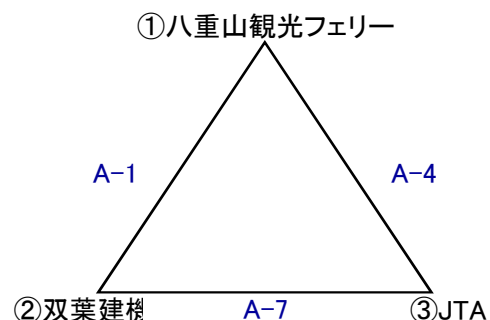

第8回双葉建機杯 第78回職域バスケットボール大会組み合わせ・タイムスケジュール

※ 1試合だいたい50分～1時間ですが試合状況によって変動しますので、前後30分程度の余裕を持って行動して下さい。特に各チーム審判割当は試合の進行に大きく関わりますので、確認を確実にお願いします。

【チャンピオンブロック】

【交流ブロック】

6月24日(日)			
八重山農林高等学校			
A(舞台側)		B(入口側)	
開会式08:30～			
チャンピオンブロック		交流ブロック	
① 八重山観光フェリー - 双葉建機		八重山病院 - ブルーマリン石垣	
審判	協会	審判	JTA
審判	協会	審判	竹富小中学校
TO	八重山商工高校	TO	八重山農林高校
交流ブロック		交流ブロック	
② 竹富町役場 - 八重山土木事務所		JP労組 - 八重山農林高校	
審判	平真小学校	審判	石垣島製糖
審判	市消防	審判	石垣市役所
TO	八重山商工高校	TO	八重山農林高校
交流ブロック		交流ブロック	
③ 平真小学校 - 石垣市消防		石垣島製糖 - 石垣市役所	
審判	竹富町役場	審判	JP労組
審判	八重山土木事務所	審判	八重山農林高校
TO	八重山商工高校	TO	八重山農林高校
チャンピオンブロック		交流ブロック	
④ 八重山観光フェリー - JTA		八重山病院 - 竹富小中学校	
審判	協会	審判	双葉建機
審判	協会	審判	ブルーマリン石垣
TO	八重山商工高校	TO	八重山農林高校
高校・一般男子		交流ブロック	
⑤ 竹富町役場 - JP労組		八重山土木事務所 - 八重山農林高校	
審判	平真小学校	審判	石垣市消防
審判	石垣島製糖	審判	石垣市役所
TO	八重山商工高校	TO	八重山農林高校
交流ブロック		交流ブロック	
⑥ 平真小学校 - 石垣島製糖		石垣市消防 - 石垣市役所	
審判	竹富町役場	審判	八重山土木事務所
審判	JP労組	審判	八重山農林高校
TO	八重山商工高校	TO	八重山農林高校
チャンピオンブロック		交流ブロック	
⑦ 双葉建機 - JTA		ブルーマリン石垣 - 竹富小中学校	
審判	協会	審判	八重山観光フェリー
審判	協会	審判	八重山病院
TO	八重山商工高校	TO	八重山農林高校