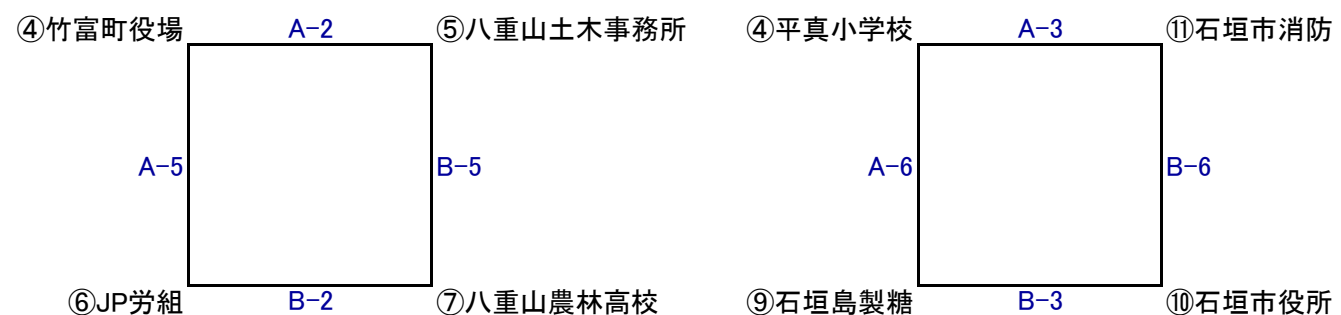

第8回双葉建機杯 第78回職域バスケットボール大会組み合わせ・タイムスケジュール

※ 1試合だいたい50分～1時間ですが試合状況によって変動しますので、前後30分程度の余裕を持って行動して下さい。特に各チーム審判割当は試合の進行に大きく関わりますので、確認を確実にお願いします。

【チャンピオンブロック】

【交流ブロック】

6月24日(日)			
八重山農林高等学校			
A(舞台側)		B(入口側)	
開会式08:30～			
チャンピオンブロック		交流ブロック	
① 八重山観光フェリー - 双葉建機		八重山病院 - ブルーマリン石垣	
審判	協会	審判	JTA
審判	協会	審判	竹富小中学校
TO	八重山商工高校	TO	八重山農林高校
交流ブロック		交流ブロック	
② 竹富町役場 - 八重山土木事務所		JP労組 - 八重山農林高校	
審判	平真小学校	審判	石垣島製糖
審判	市消防	審判	石垣市役所
TO	八重山商工高校	TO	八重山農林高校
交流ブロック		交流ブロック	
③ 平真小学校 - 石垣市消防		石垣島製糖 - 石垣市役所	
審判	竹富町役場	審判	JP労組
審判	八重山土木事務所	審判	八重山農林高校
TO	八重山商工高校	TO	八重山農林高校
チャンピオンブロック		交流ブロック	
④ 八重山観光フェリー - JTA		八重山病院 - 竹富小中学校	
審判	協会	審判	双葉建機
審判	協会	審判	ブルーマリン石垣
TO	八重山商工高校	TO	八重山農林高校
高校・一般男子		交流ブロック	
⑤ 竹富町役場 - JP労組		八重山土木事務所 - 八重山農林高校	
審判	平真小学校	審判	石垣市消防
審判	石垣島製糖	審判	石垣市役所
TO	八重山商工高校	TO	八重山農林高校
交流ブロック		交流ブロック	
⑥ 平真小学校 - 石垣島製糖		石垣市消防 - 石垣市役所	
審判	竹富町役場	審判	八重山土木事務所
審判	JP労組	審判	八重山農林高校
TO	八重山商工高校	TO	八重山農林高校
チャンピオンブロック		交流ブロック	
⑦ 双葉建機 - JTA		ブルーマリン石垣 - 竹富小中学校	
審判	協会	審判	八重山観光フェリー
審判	協会	審判	八重山病院
TO	八重山商工高校	TO	八重山農林高校