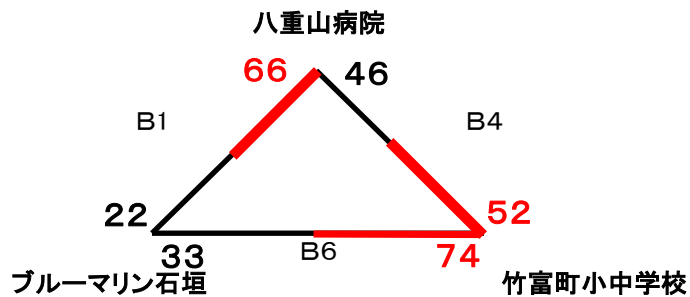

第8回株式会社双葉建機杯・第78回職域バスケットボール大会

場所 八重山農林高校体育館
日時 平成30年6月24日(日)
開会式 8:30~
試合開始 9:00~

チャンピオンブロック

交流ブロック