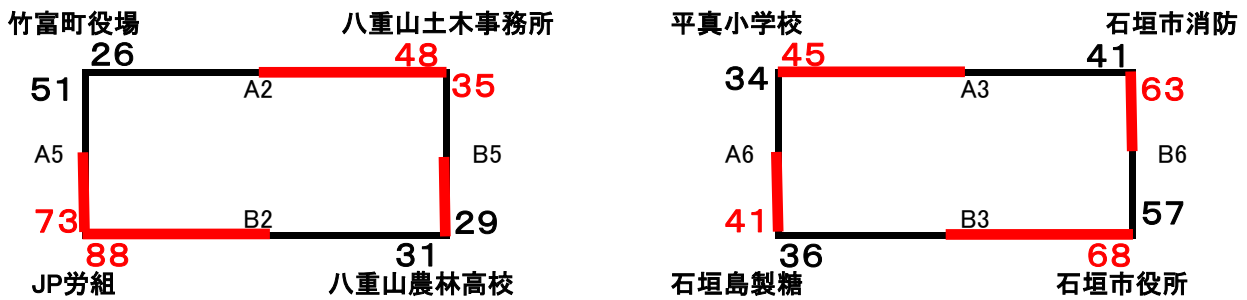

# 第8回株式会社双葉建機杯・第78回職域バスケットボール大会

場所 八重山農林高校体育館  
 日時 平成30年6月24日(日)  
 開会式 8:30~  
 試合開始 9:00~

## 交流ブロック