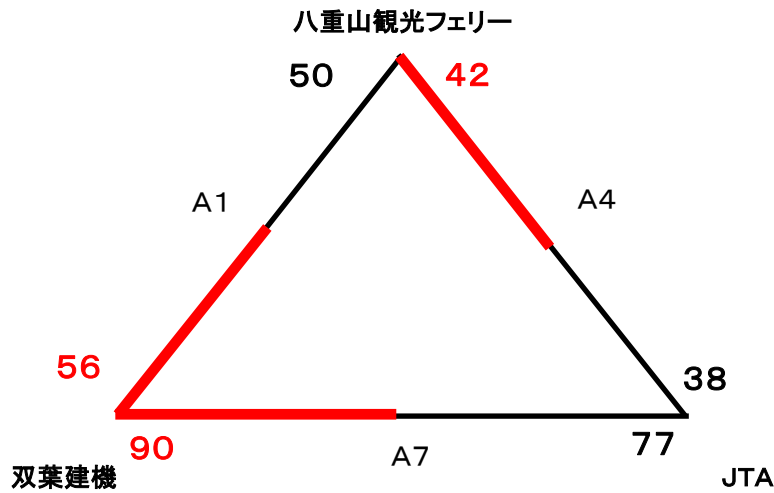

第8回株式会社双葉建機杯・第78回職域バスケットボール大会

場所 八重山農林高校体育館
日時 平成30年6月24日(日)
開会式 8:30~
試合開始 9:00~

チャンピオンブロック

交流ブロック