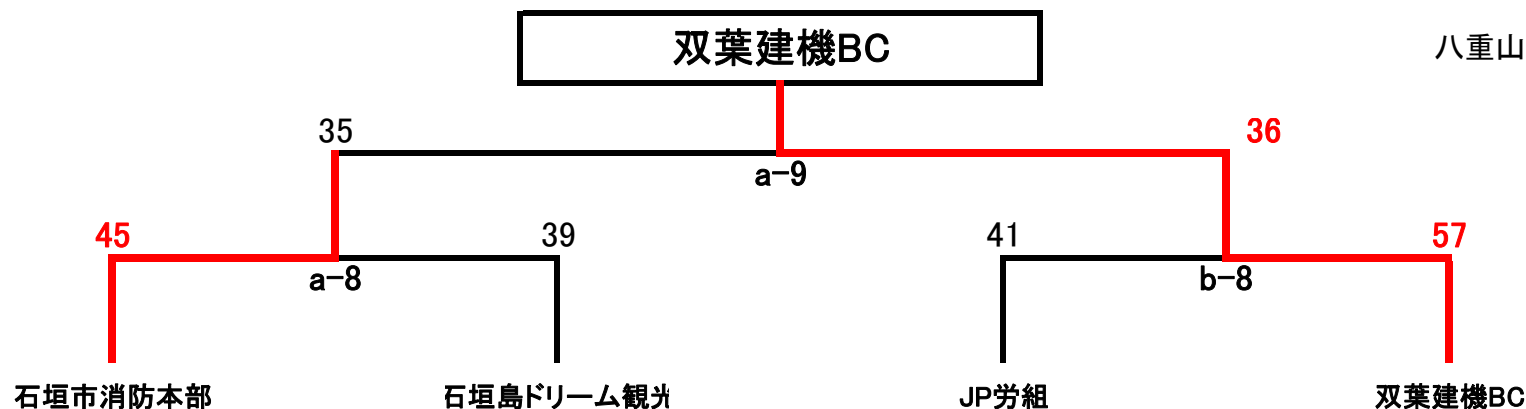

# 第3回株式会社双葉建機杯 第73回職域バスケットボール大会 勝上表

2016/1/31(日)  
八重山農林高校体育館