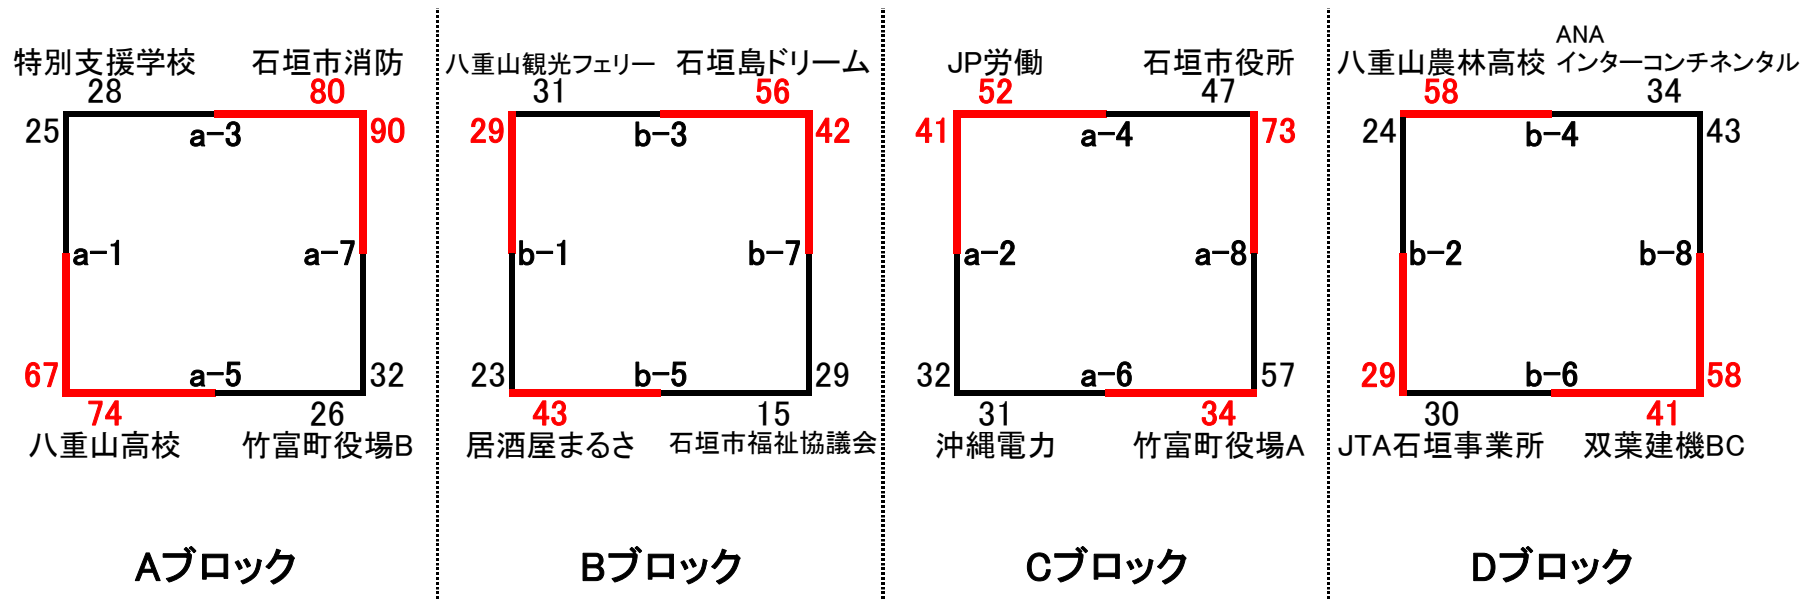

# 第3回株式会社双葉建機杯 第73回職域バスケットボール大会 勝上表

2016/1/31(日)  
八重山農林高校体育館