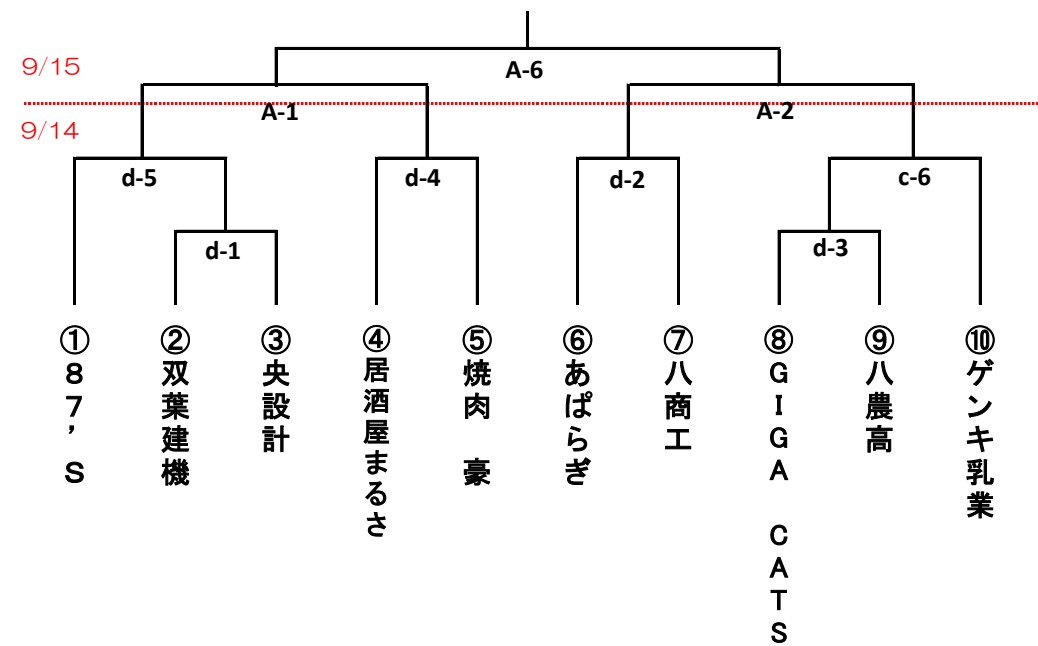

ミニ男子 ※土曜日みの開催 日曜日は交流試合

ミニ女子 ※土曜日みの開催 日曜日は交流試合

中学男子

中学女子 ※土曜日開催

一般女子 ※日曜日開催

壮年

一般男子

シニア

9 / 1 4 (土)

第8回ユークレナカップ～大会2日目スケジュール～

* 開始予定時刻はあくまでも目安です。準備ができ次第進行しますので前後します。

		石垣市総合体育館					
		Aコート(メイン本部側)		Bコート(メイン玄関側)		Cコート(サブ)	
9 / 1 5 (日)	1試合目	8:30 ~	一般男子	ミニ交流試合 8:30~15:30 (本島チームと八重山各チームの 代表選手による強化試合を予定) 組み合わせ・ タイムスケジュールは 別途、通知します。	8:30 ~	中学一般女子	にいーけーや vs c-5敗者
		d-5勝者 vs d-4勝者					
		審判	協会			審判	
	2試合目	10:00 ~	一般男子		10:00 ~	壮年	
		d-2勝者 vs c-6勝者				Red eyeB vs ドラゴンクリエイト	
		審判	協会			審判	48会
	3試合目	11:30 ~	中学男子決勝		11:30 ~		
		e-4勝者 vs e-5勝者					
		審判	協会			審判	5クローバー
	4試合目	12:40 ~	シニア		12:40 ~		
		48会 vs 5クローバー					
		審判	Red eyeA			TO	48会
	5試合目	14:10 ~	壮年		14:10 ~		
		Red eyeA vs ドラゴンクリエイト					
		審判	48会			審判	5クローバー
	6試合目	15:40 ~	一般男子決勝		15:40 ~	中学一般女子	
		A-1勝者 vs A-2勝者				にいーけーや vs c-5勝者	
		審判	協会			審判	協会
		審判	協会	審判	協会		
		TO	協会	TO	協会		
17:30~閉会式							