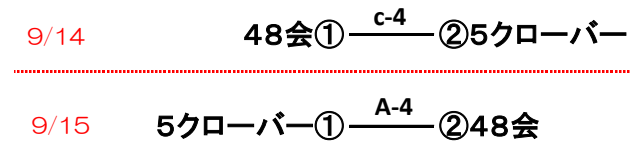

ミニ男子 ※土曜日みの開催 日曜日は交流試合

ミニ女子 ※土曜日みの開催 日曜日は交流試合

中学男子

中学女子 ※土曜日開催

一般女子 ※日曜日開催

壮年

一般男子

シニア