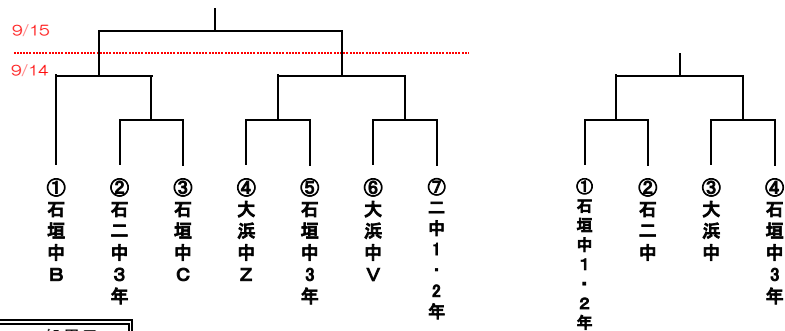

**ミニ男子**

※土曜日のみの開催 日曜日は交流試合

**ミニ女子**

※土曜日のみの開催 日曜日は交流試合

**中学男子**

**中学女子**

※土曜日開催

**一般女子**

※日曜日開催

**社年**

中学女子準優勝チーム①——②にいーけーや

にいーけーや①——②中学女子優勝チーム

**一般男子**

**シニア**

9/14 48会①——②5クローバー

9/15 5クローバー①——②48会