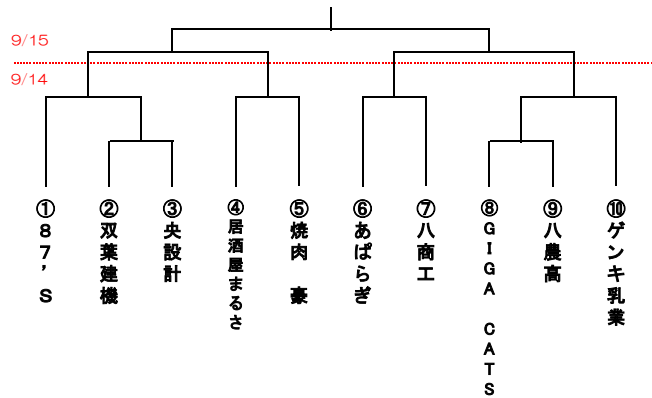

**ミニ男子**

※土曜日のみの開催 日曜日は交流試合

**ミニ女子**

※土曜日のみの開催 日曜日は交流試合

**中学男子**

**中学女子**

※土曜日開催

**一般女子**

※日曜日開催

**社年**

中学女子準優勝チーム①——②にいーけーや

にいーけーや①——②中学女子優勝チーム

**一般男子**

**シニア**

9/14 48会①——②5クローバー

9/15 5クローバー①——②48会

# 第8回ユーグレナカップ～組み合わせ～